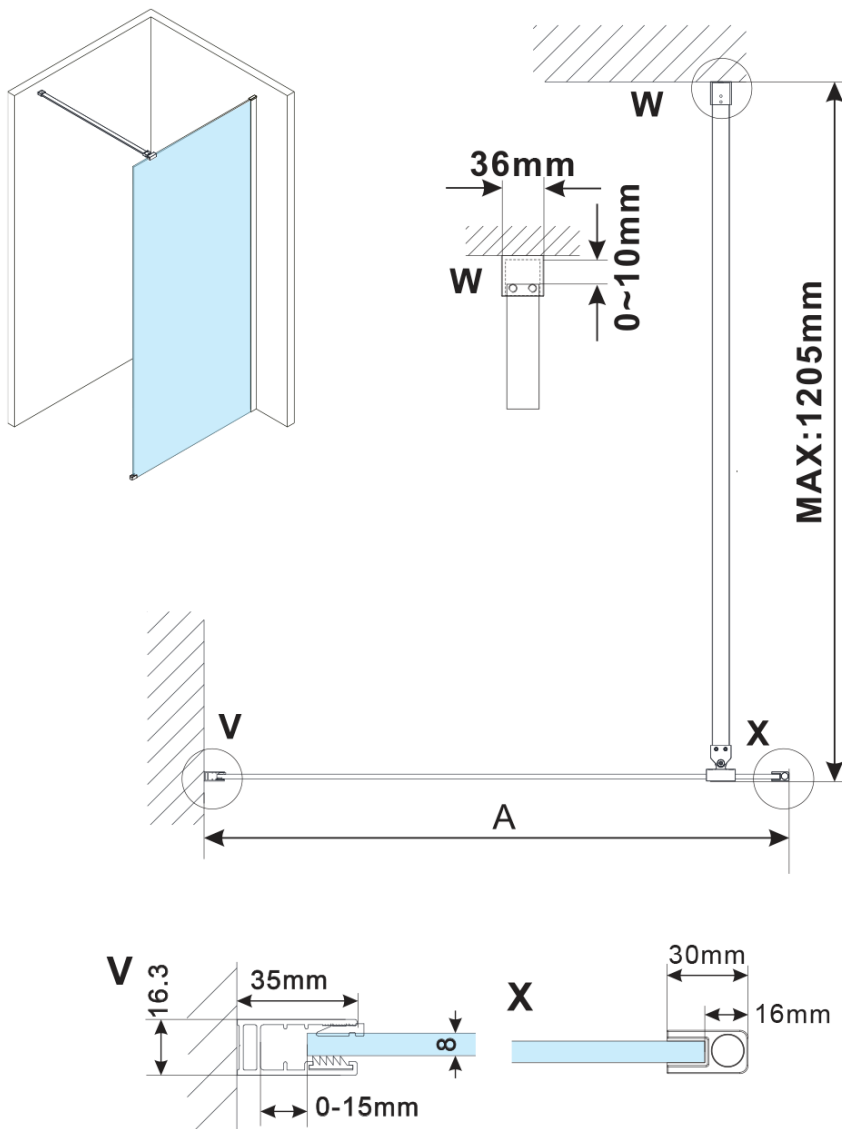

Objednací kód: ES1212

Základné informácie

Značka: Polysan

Séria: ESCA

Rozmery

Šírka: 1167 mm

Výška: 2100 mm

Vlastnosti

Typ výplne: Dymové sklo

Úprava skla: Antidrop

Hrúbka skla: 8 mm

Hmotnosť / ks: 65.0 kg

Balenie: 1 ks

Záruka: 3 roky

Technický list

MODEL	A,mm
ES1070/ES1170/ES1270/ES1370/ES1570	690~705
ES1080/ES1180/ES1280/ES1380/ES1580	790~805
ES1090/ES1190/ES1290/ES1390/ES1590	890~905
ES1010/ES1110/ES1210/ES1310/ES1510	990~1005
ES1011/ES1111/ES1211/ES1311/ES1511	1090~1105
ES1012/ES1112/ES1212/ES1312/ES1512	1190~1205
ES1013/ES1113/ES1213/ES1313/ES1513	1290~1305
ES1014/ES1114/ES1214/ES1314/ES1514	1390~1405
ES1015/ES1115/ES1215/ES1315/ES1515	1490~1505

MODEL	A,mm
ES1070/ES1170/ES1270/ES1370/ES1570	690~705
ES1080/ES1180/ES1280/ES1380/ES1580	790~805
ES1090/ES1190/ES1290/ES1390/ES1590	890~905
ES1010/ES1110/ES1210/ES1310/ES1510	990~1005
ES1011/ES1111/ES1211/ES1311/ES1511	1090~1105
ES1012/ES1112/ES1212/ES1312/ES1512	1190~1205
ES1013/ES1113/ES1213/ES1313/ES1513	1290~1305
ES1014/ES1114/ES1214/ES1314/ES1514	1390~1405
ES1015/ES1115/ES1215/ES1315/ES1515	1490~1505

MODEL	A,mm
ES1070/ES1170/ES1270/ES1370/ES1570	690-705
ES1080/ES1180/ES1280/ES1380/ES1580	790-805
ES1090/ES1190/ES1290/ES1390/ES1590	890-905
ES1010/ES1110/ES1210/ES1310/ES1510	990-1005
ES1011/ES1111/ES1211/ES1311/ES1511	1090-1105
ES1012/ES1112/ES1212/ES1312/ES1512	1190-1205
ES1013/ES1113/ES1213/ES1313/ES1513	1290-1305
ES1014/ES1114/ES1214/ES1314/ES1514	1390-1405
ES1015/ES1115/ES1215/ES1315/ES1515	1490-1505