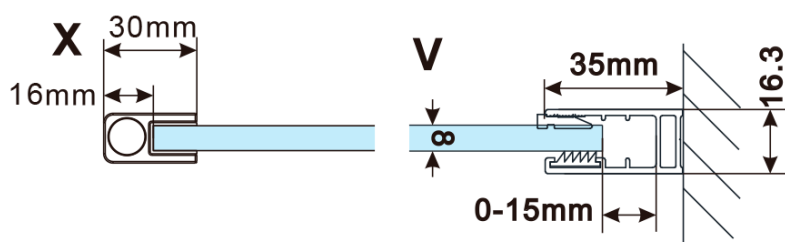

Objednací kód: ES1212

**Základné informácie**

Značka: Polysan

Séria: ESCA

**Rozmery**

Šírka: 1167 mm

Výška: 2100 mm

**Vlastnosti**

Typ výplne: Dymové sklo

Úprava skla: Antidrop

Hrúbka skla: 8 mm

Hmotnosť / ks: 65.0 kg

Balenie: 1 ks

Záruka: 3 roky

Technický list

MODEL	A,mm
ES1070/ES1170/ES1270/ES1370/ES1570	690~705
ES1080/ES1180/ES1280/ES1380/ES1580	790~805
ES1090/ES1190/ES1290/ES1390/ES1590	890~905
ES1010/ES1110/ES1210/ES1310/ES1510	990~1005
ES1011/ES1111/ES1211/ES1311/ES1511	1090~1105
ES1012/ES1112/ES1212/ES1312/ES1512	1190~1205
ES1013/ES1113/ES1213/ES1313/ES1513	1290~1305
ES1014/ES1114/ES1214/ES1314/ES1514	1390~1405
ES1015/ES1115/ES1215/ES1315/ES1515	1490~1505

MODEL	A,mm
ES1070/ES1170/ES1270/ES1370/ES1570	690~705
ES1080/ES1180/ES1280/ES1380/ES1580	790~805
ES1090/ES1190/ES1290/ES1390/ES1590	890~905
ES1010/ES1110/ES1210/ES1310/ES1510	990~1005
ES1011/ES1111/ES1211/ES1311/ES1511	1090~1105
ES1012/ES1112/ES1212/ES1312/ES1512	1190~1205
ES1013/ES1113/ES1213/ES1313/ES1513	1290~1305
ES1014/ES1114/ES1214/ES1314/ES1514	1390~1405
ES1015/ES1115/ES1215/ES1315/ES1515	1490~1505

MODEL	A,mm
ES1070/ES1170/ES1270/ES1370/ES1570	690-705
ES1080/ES1180/ES1280/ES1380/ES1580	790-805
ES1090/ES1190/ES1290/ES1390/ES1590	890-905
ES1010/ES1110/ES1210/ES1310/ES1510	990-1005
ES1011/ES1111/ES1211/ES1311/ES1511	1090-1105
ES1012/ES1112/ES1212/ES1312/ES1512	1190-1205
ES1013/ES1113/ES1213/ES1313/ES1513	1290-1305
ES1014/ES1114/ES1214/ES1314/ES1514	1390-1405
ES1015/ES1115/ES1215/ES1315/ES1515	1490-1505