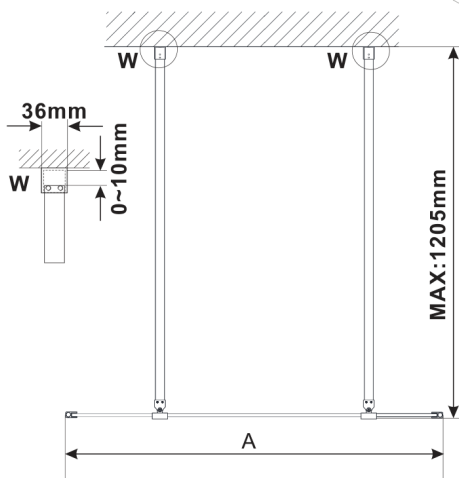

Objednací kód: ES1212

Rozměry

Šířka: 1167 mm
 Výška: 2100 mm

Vlastnosti

Záruka: 3 roky

Technický list

MODEL	A,mm
ES1070,ES1170,ES1270,ES1370,ES1570	690~705
ES1080,ES1180,ES1280,ES1380,ES1580	790~805
ES1090,ES1190,ES1290,ES1390,ES1590	890~905
ES1010,ES1110,ES1210,ES1310,ES1510	990~1005
ES1011,ES1111,ES1211,ES1311,ES1511	1090~1105
ES1012,ES1112,ES1212,ES1312,ES1512	1190~1205
ES1013,ES1113,ES1213,ES1313,ES1513	1290~1305
ES1014,ES1114,ES1214,ES1314,ES1514	1390~1405
ES1015,ES1115,ES1215,ES1315,ES1515	1490~1505

MODEL	A,mm
ES1070, ES1170, ES1270, ES1370, ES1570	690~705
ES1080, ES1180, ES1280, ES1380, ES1580	790~805
ES1090, ES1190, ES1290, ES1390, ES1590	890~905
ES1010, ES1110, ES1210, ES1310, ES1510	990~1005
ES1011, ES1111, ES1211, ES1311, ES1511	1090~1105
ES1012, ES1112, ES1212, ES1312, ES1512	1190~1205
ES1013, ES1113, ES1213, ES1313, ES1513	1290~1305
ES1014, ES1114, ES1214, ES1314, ES1514	1390~1405
ES1015, ES1115, ES1215, ES1315, ES1515	1490~1505

MODEL	A,mm
ES1070,ES1170,ES1270,ES1370,ES1570	699
ES1080,ES1180,ES1280,ES1380,ES1580	799
ES1090,ES1190,ES1290,ES1390,ES1590	899
ES1010,ES1110,ES1210,ES1310,ES1510	999
ES1011,ES1111,ES1211,ES1311,ES1511	1099
ES1012,ES1112,ES1212,ES1312,ES1512	1199
ES1013,ES1113,ES1213,ES1313,ES1513	1299
ES1014,ES1114,ES1214,ES1314,ES1514	1399
ES1015,ES1115,ES1215,ES1315,ES1515	1499

MODEL	A,mm
ES1070, ES1170, ES1270, ES1370, ES1570	690-705
ES1080, ES1180, ES1280, ES1380, ES1580	790-805
ES1090, ES1190, ES1290, ES1390, ES1590	890-905
ES1010, ES1110, ES1210, ES1310, ES1510	990-1005
ES1011, ES1111, ES1211, ES1311, ES1511	1090-1105
ES1012, ES1112, ES1212, ES1312, ES1512	1190-1205
ES1013, ES1113, ES1213, ES1313, ES1513	1290-1305
ES1014, ES1114, ES1214, ES1314, ES1514	1390-1405
ES1015, ES1115, ES1215, ES1315, ES1515	1490-1505