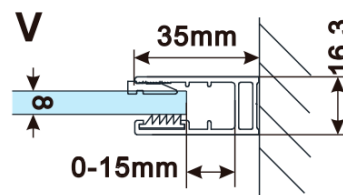

Objednací kód: ES1211

Základné informácie

Značka: Polysan

Séria: ESCA

Rozmery

Šírka: 1067 mm

Výška: 2100 mm

Vlastnosti

Typ výplne: Dymové sklo

Úprava skla: Antidrop

Hrúbka skla: 8 mm

Hmotnosť / ks: 57.0 kg

Balenie: 1 ks

Záruka: 3 roky

Technický list

MODEL	A,mm
ES1070/ES1170/ES1270/ES1370/ES1570	690~705
ES1080/ES1180/ES1280/ES1380/ES1580	790~805
ES1090/ES1190/ES1290/ES1390/ES1590	890~905
ES1010/ES1110/ES1210/ES1310/ES1510	990~1005
ES1011/ES1111/ES1211/ES1311/ES1511	1090~1105
ES1012/ES1112/ES1212/ES1312/ES1512	1190~1205
ES1013/ES1113/ES1213/ES1313/ES1513	1290~1305
ES1014/ES1114/ES1214/ES1314/ES1514	1390~1405
ES1015/ES1115/ES1215/ES1315/ES1515	1490~1505

MODEL	A,mm
ES1070/ES1170/ES1270/ES1370/ES1570	690~705
ES1080/ES1180/ES1280/ES1380/ES1580	790~805
ES1090/ES1190/ES1290/ES1390/ES1590	890~905
ES1010/ES1110/ES1210/ES1310/ES1510	990~1005
ES1011/ES1111/ES1211/ES1311/ES1511	1090~1105
ES1012/ES1112/ES1212/ES1312/ES1512	1190~1205
ES1013/ES1113/ES1213/ES1313/ES1513	1290~1305
ES1014/ES1114/ES1214/ES1314/ES1514	1390~1405
ES1015/ES1115/ES1215/ES1315/ES1515	1490~1505

MODEL	A,mm
ES1070/ES1170/ES1270/ES1370/ES1570	690-705
ES1080/ES1180/ES1280/ES1380/ES1580	790-805
ES1090/ES1190/ES1290/ES1390/ES1590	890-905
ES1010/ES1110/ES1210/ES1310/ES1510	990-1005
ES1011/ES1111/ES1211/ES1311/ES1511	1090-1105
ES1012/ES1112/ES1212/ES1312/ES1512	1190-1205
ES1013/ES1113/ES1213/ES1313/ES1513	1290-1305
ES1014/ES1114/ES1214/ES1314/ES1514	1390-1405
ES1015/ES1115/ES1215/ES1315/ES1515	1490-1505