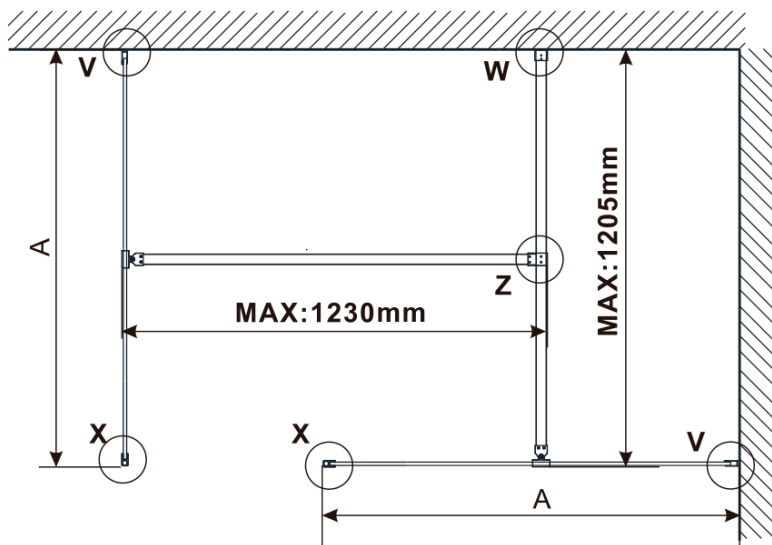

Objednací kód: ES1211

Základné informácie

Značka: Polysan

Séria: ESCA

Rozmery

Šírka: 1067 mm

Výška: 2100 mm

Vlastnosti

Typ výplne: Dymové sklo

Úprava skla: Antidrop

Hrúbka skla: 8 mm

Hmotnosť / ks: 57.0 kg

Balenie: 1 ks

Záruka: 3 roky

Technický list

MODEL	A,mm
ES1070/ES1170/ES1270/ES1370/ES1570	690~705
ES1080/ES1180/ES1280/ES1380/ES1580	790~805
ES1090/ES1190/ES1290/ES1390/ES1590	890~905
ES1010/ES1110/ES1210/ES1310/ES1510	990~1005
ES1011/ES1111/ES1211/ES1311/ES1511	1090~1105
ES1012/ES1112/ES1212/ES1312/ES1512	1190~1205
ES1013/ES1113/ES1213/ES1313/ES1513	1290~1305
ES1014/ES1114/ES1214/ES1314/ES1514	1390~1405
ES1015/ES1115/ES1215/ES1315/ES1515	1490~1505

MODEL	A,mm
ES1070/ES1170/ES1270/ES1370/ES1570	690~705
ES1080/ES1180/ES1280/ES1380/ES1580	790~805
ES1090/ES1190/ES1290/ES1390/ES1590	890~905
ES1010/ES1110/ES1210/ES1310/ES1510	990~1005
ES1011/ES1111/ES1211/ES1311/ES1511	1090~1105
ES1012/ES1112/ES1212/ES1312/ES1512	1190~1205
ES1013/ES1113/ES1213/ES1313/ES1513	1290~1305
ES1014/ES1114/ES1214/ES1314/ES1514	1390~1405
ES1015/ES1115/ES1215/ES1315/ES1515	1490~1505

MODEL	A,mm
ES1070/ES1170/ES1270/ES1370/ES1570	690-705
ES1080/ES1180/ES1280/ES1380/ES1580	790-805
ES1090/ES1190/ES1290/ES1390/ES1590	890-905
ES1010/ES1110/ES1210/ES1310/ES1510	990-1005
ES1011/ES1111/ES1211/ES1311/ES1511	1090-1105
ES1012/ES1112/ES1212/ES1312/ES1512	1190-1205
ES1013/ES1113/ES1213/ES1313/ES1513	1290-1305
ES1014/ES1114/ES1214/ES1314/ES1514	1390-1405
ES1015/ES1115/ES1215/ES1315/ES1515	1490-1505