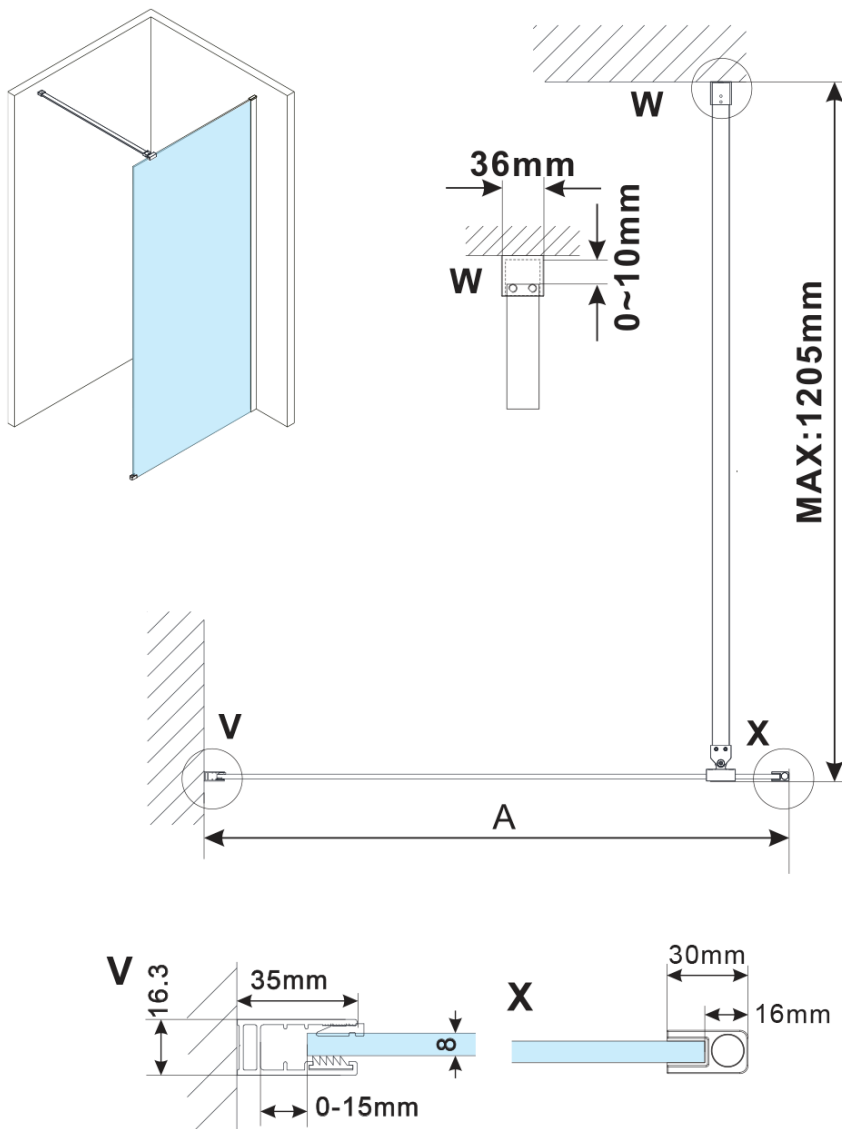

Objednací kód: ES1211

Základné informácie

Značka: Polysan

Séria: ESCA

Rozmery

Šírka: 1067 mm

Výška: 2100 mm

Vlastnosti

Typ výplne: Dymové sklo

Úprava skla: Antidrop

Hrúbka skla: 8 mm

Hmotnosť / ks: 57.0 kg

Balenie: 1 ks

Záruka: 3 roky

Technický list

MODEL	A,mm
ES1070/ES1170/ES1270/ES1370/ES1570	690~705
ES1080/ES1180/ES1280/ES1380/ES1580	790~805
ES1090/ES1190/ES1290/ES1390/ES1590	890~905
ES1010/ES1110/ES1210/ES1310/ES1510	990~1005
ES1011/ES1111/ES1211/ES1311/ES1511	1090~1105
ES1012/ES1112/ES1212/ES1312/ES1512	1190~1205
ES1013/ES1113/ES1213/ES1313/ES1513	1290~1305
ES1014/ES1114/ES1214/ES1314/ES1514	1390~1405
ES1015/ES1115/ES1215/ES1315/ES1515	1490~1505

MODEL	A,mm
ES1070/ES1170/ES1270/ES1370/ES1570	690~705
ES1080/ES1180/ES1280/ES1380/ES1580	790~805
ES1090/ES1190/ES1290/ES1390/ES1590	890~905
ES1010/ES1110/ES1210/ES1310/ES1510	990~1005
ES1011/ES1111/ES1211/ES1311/ES1511	1090~1105
ES1012/ES1112/ES1212/ES1312/ES1512	1190~1205
ES1013/ES1113/ES1213/ES1313/ES1513	1290~1305
ES1014/ES1114/ES1214/ES1314/ES1514	1390~1405
ES1015/ES1115/ES1215/ES1315/ES1515	1490~1505