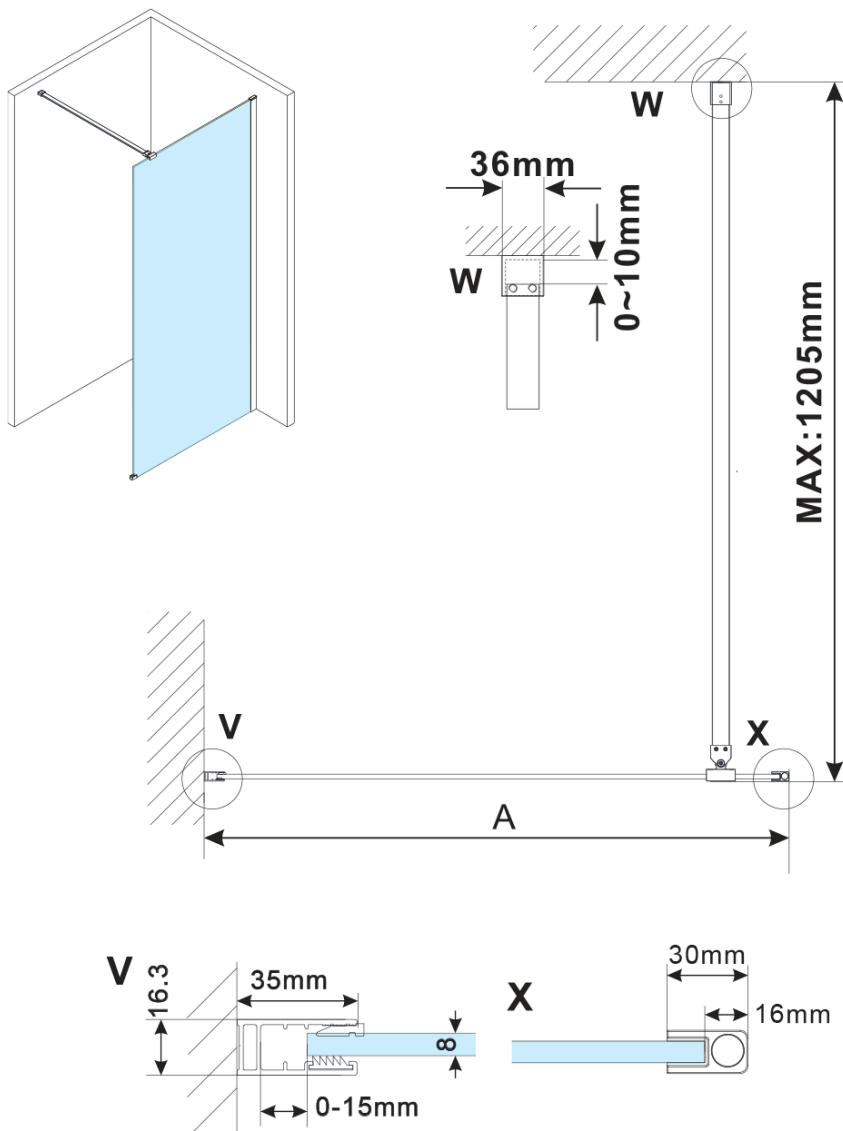

Objednací kód: ES1211

Základné informácie

Značka: Polysan

Séria: ESCA

Rozmery

Šírka: 1067 mm

Výška: 2100 mm

Vlastnosti

Typ výplne: Dymové sklo

Úprava skla: Antidrop

Hrúbka skla: 8 mm

Hmotnosť / ks: 57.0 kg

Balenie: 1 ks

Záruka: 3 roky

Technický list

MODEL	A,mm
ES1070/ES1170/ES1270/ES1370/ES1570	690~705
ES1080/ES1180/ES1280/ES1380/ES1580	790~805
ES1090/ES1190/ES1290/ES1390/ES1590	890~905
ES1010/ES1110/ES1210/ES1310/ES1510	990~1005
ES1011/ES1111/ES1211/ES1311/ES1511	1090~1105
ES1012/ES1112/ES1212/ES1312/ES1512	1190~1205
ES1013/ES1113/ES1213/ES1313/ES1513	1290~1305
ES1014/ES1114/ES1214/ES1314/ES1514	1390~1405
ES1015/ES1115/ES1215/ES1315/ES1515	1490~1505

MODEL	A,mm
ES1070/ES1170/ES1270/ES1370/ES1570	690~705
ES1080/ES1180/ES1280/ES1380/ES1580	790~805
ES1090/ES1190/ES1290/ES1390/ES1590	890~905
ES1010/ES1110/ES1210/ES1310/ES1510	990~1005
ES1011/ES1111/ES1211/ES1311/ES1511	1090~1105
ES1012/ES1112/ES1212/ES1312/ES1512	1190~1205
ES1013/ES1113/ES1213/ES1313/ES1513	1290~1305
ES1014/ES1114/ES1214/ES1314/ES1514	1390~1405
ES1015/ES1115/ES1215/ES1315/ES1515	1490~1505

MODEL	A,mm
ES1070/ES1170/ES1270/ES1370/ES1570	690-705
ES1080/ES1180/ES1280/ES1380/ES1580	790-805
ES1090/ES1190/ES1290/ES1390/ES1590	890-905
ES1010/ES1110/ES1210/ES1310/ES1510	990-1005
ES1011/ES1111/ES1211/ES1311/ES1511	1090-1105
ES1012/ES1112/ES1212/ES1312/ES1512	1190-1205
ES1013/ES1113/ES1213/ES1313/ES1513	1290-1305
ES1014/ES1114/ES1214/ES1314/ES1514	1390-1405
ES1015/ES1115/ES1215/ES1315/ES1515	1490-1505