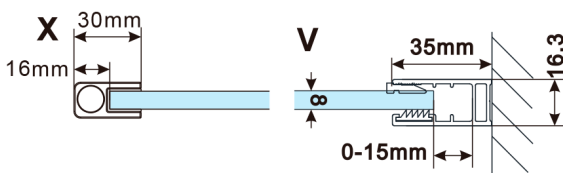

### Rozměry

Šířka: 967 mm  
Výška: 2100 mm

## Technický list

MODEL	A,mm
ES1070,ES1170,ES1270,ES1370,ES1570	690~705
ES1080,ES1180,ES1280,ES1380,ES1580	790~805
ES1090,ES1190,ES1290,ES1390,ES1590	890~905
ES1010,ES1110,ES1210,ES1310,ES1510	990~1005
ES1011,ES1111,ES1211,ES1311,ES1511	1090~1105
ES1012,ES1112,ES1212,ES1312,ES1512	1190~1205
ES1013,ES1113,ES1213,ES1313,ES1513	1290~1305
ES1014,ES1114,ES1214,ES1314,ES1514	1390~1405
ES1015,ES1115,ES1215,ES1315,ES1515	1490~1505