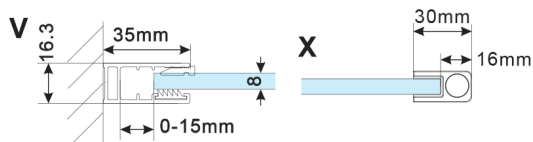

### Rozměry

Šířka: 967 mm  
Výška: 2100 mm

## Technický list

MODEL	A,mm
ES1070,ES1170,ES1270,ES1370,ES1570	690~705
ES1080,ES1180,ES1280,ES1380,ES1580	790~805
ES1090,ES1190,ES1290,ES1390,ES1590	890~905
ES1010,ES1110,ES1210,ES1310,ES1510	990~1005
ES1011,ES1111,ES1211,ES1311,ES1511	1090~1105
ES1012,ES1112,ES1212,ES1312,ES1512	1190~1205
ES1013,ES1113,ES1213,ES1313,ES1513	1290~1305
ES1014,ES1114,ES1214,ES1314,ES1514	1390~1405
ES1015,ES1115,ES1215,ES1315,ES1515	1490~1505