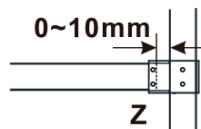

Objednací kód: ES1290

Základné informácie

Značka: Polysan

Séria: ESCA

Rozmery

Šírka: 867 mm

Výška: 2100 mm

Vlastnosti

Typ výplne: Dymové sklo

Úprava skla: Antidrop

Hrúbka skla: 8 mm

Hmotnosť / ks: 38.0 kg

Balenie: 1 ks

Záruka: 3 roky

Technický list

MODEL	A,mm
ES1070/ES1170/ES1270/ES1370/ES1570	690~705
ES1080/ES1180/ES1280/ES1380/ES1580	790~805
ES1090/ES1190/ES1290/ES1390/ES1590	890~905
ES1010/ES1110/ES1210/ES1310/ES1510	990~1005
ES1011/ES1111/ES1211/ES1311/ES1511	1090~1105
ES1012/ES1112/ES1212/ES1312/ES1512	1190~1205
ES1013/ES1113/ES1213/ES1313/ES1513	1290~1305
ES1014/ES1114/ES1214/ES1314/ES1514	1390~1405
ES1015/ES1115/ES1215/ES1315/ES1515	1490~1505

MODEL	A,mm
ES1070/ES1170/ES1270/ES1370/ES1570	690~705
ES1080/ES1180/ES1280/ES1380/ES1580	790~805
ES1090/ES1190/ES1290/ES1390/ES1590	890~905
ES1010/ES1110/ES1210/ES1310/ES1510	990~1005
ES1011/ES1111/ES1211/ES1311/ES1511	1090~1105
ES1012/ES1112/ES1212/ES1312/ES1512	1190~1205
ES1013/ES1113/ES1213/ES1313/ES1513	1290~1305
ES1014/ES1114/ES1214/ES1314/ES1514	1390~1405
ES1015/ES1115/ES1215/ES1315/ES1515	1490~1505

MODEL	A,mm
ES1070/ES1170/ES1270/ES1370/ES1570	690-705
ES1080/ES1180/ES1280/ES1380/ES1580	790-805
ES1090/ES1190/ES1290/ES1390/ES1590	890-905
ES1010/ES1110/ES1210/ES1310/ES1510	990-1005
ES1011/ES1111/ES1211/ES1311/ES1511	1090-1105
ES1012/ES1112/ES1212/ES1312/ES1512	1190-1205
ES1013/ES1113/ES1213/ES1313/ES1513	1290-1305
ES1014/ES1114/ES1214/ES1314/ES1514	1390-1405
ES1015/ES1115/ES1215/ES1315/ES1515	1490-1505