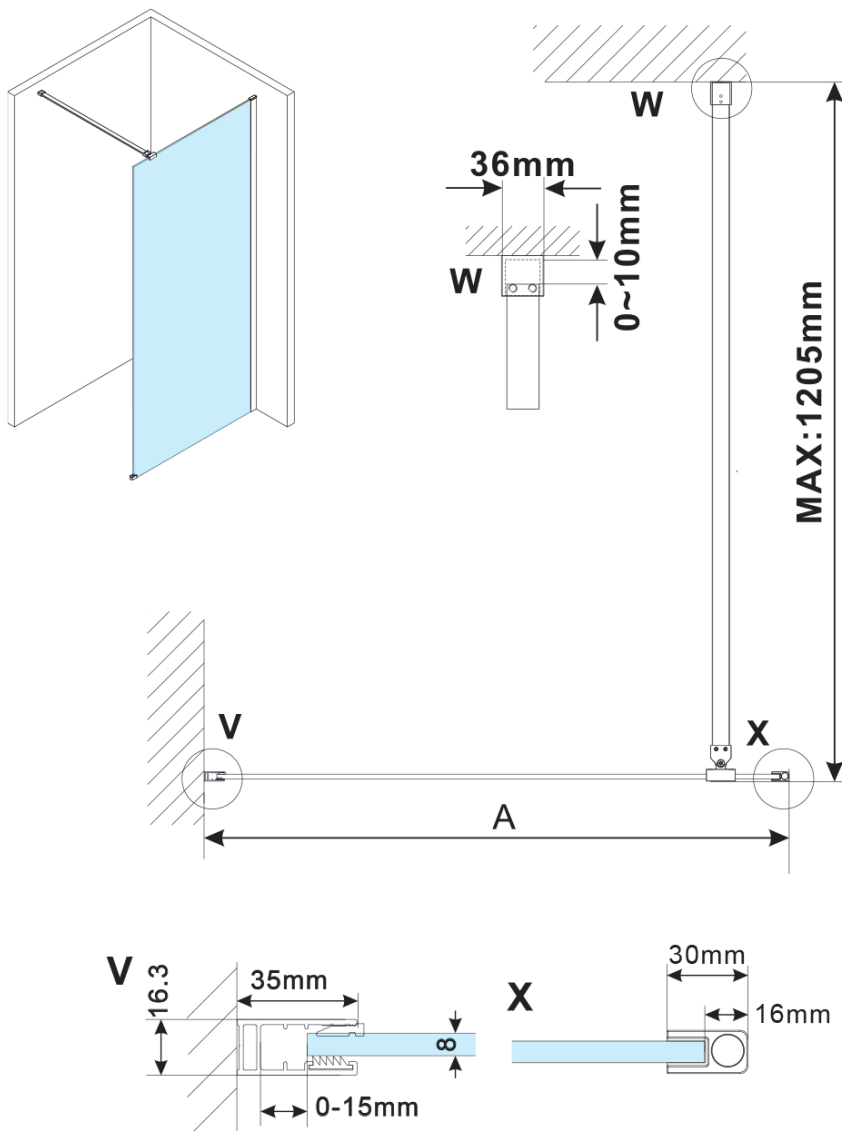

Objednací kód: ES1290

**Základné informácie**

Značka: Polysan

Séria: ESCA

**Rozmery**

Šírka: 867 mm

Výška: 2100 mm

**Vlastnosti**

Typ výplne: Dymové sklo

Úprava skla: Antidrop

Hrúbka skla: 8 mm

Hmotnosť / ks: 38.0 kg

Balenie: 1 ks

Záruka: 3 roky

Technický list

MODEL	A,mm
ES1070/ES1170/ES1270/ES1370/ES1570	690~705
ES1080/ES1180/ES1280/ES1380/ES1580	790~805
ES1090/ES1190/ES1290/ES1390/ES1590	890~905
ES1010/ES1110/ES1210/ES1310/ES1510	990~1005
ES1011/ES1111/ES1211/ES1311/ES1511	1090~1105
ES1012/ES1112/ES1212/ES1312/ES1512	1190~1205
ES1013/ES1113/ES1213/ES1313/ES1513	1290~1305
ES1014/ES1114/ES1214/ES1314/ES1514	1390~1405
ES1015/ES1115/ES1215/ES1315/ES1515	1490~1505

MODEL	A,mm
ES1070/ES1170/ES1270/ES1370/ES1570	690~705
ES1080/ES1180/ES1280/ES1380/ES1580	790~805
ES1090/ES1190/ES1290/ES1390/ES1590	890~905
ES1010/ES1110/ES1210/ES1310/ES1510	990~1005
ES1011/ES1111/ES1211/ES1311/ES1511	1090~1105
ES1012/ES1112/ES1212/ES1312/ES1512	1190~1205
ES1013/ES1113/ES1213/ES1313/ES1513	1290~1305
ES1014/ES1114/ES1214/ES1314/ES1514	1390~1405
ES1015/ES1115/ES1215/ES1315/ES1515	1490~1505

MODEL	A,mm
ES1070/ES1170/ES1270/ES1370/ES1570	690-705
ES1080/ES1180/ES1280/ES1380/ES1580	790-805
ES1090/ES1190/ES1290/ES1390/ES1590	890-905
ES1010/ES1110/ES1210/ES1310/ES1510	990-1005
ES1011/ES1111/ES1211/ES1311/ES1511	1090-1105
ES1012/ES1112/ES1212/ES1312/ES1512	1190-1205
ES1013/ES1113/ES1213/ES1313/ES1513	1290-1305
ES1014/ES1114/ES1214/ES1314/ES1514	1390-1405
ES1015/ES1115/ES1215/ES1315/ES1515	1490-1505