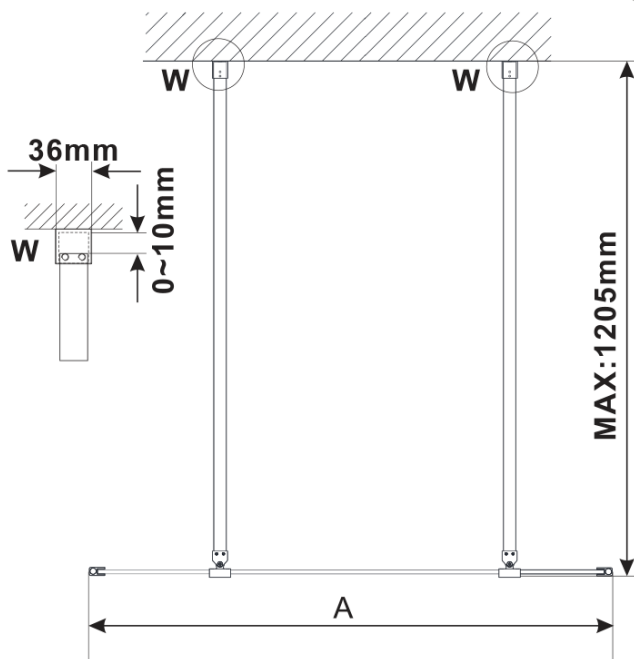

Objednací kód: ES1290

**Základné informácie**

Značka: Polysan

Séria: ESCA

**Rozmery**

Šírka: 867 mm

Výška: 2100 mm

**Vlastnosti**

Typ výplne: Dymové sklo

Úprava skla: Antidrop

Hrúbka skla: 8 mm

Hmotnosť / ks: 38.0 kg

Balenie: 1 ks

Záruka: 3 roky

Technický list

MODEL	A,mm
ES1070/ES1170/ES1270/ES1370/ES1570	690~705
ES1080/ES1180/ES1280/ES1380/ES1580	790~805
ES1090/ES1190/ES1290/ES1390/ES1590	890~905
ES1010/ES1110/ES1210/ES1310/ES1510	990~1005
ES1011/ES1111/ES1211/ES1311/ES1511	1090~1105
ES1012/ES1112/ES1212/ES1312/ES1512	1190~1205
ES1013/ES1113/ES1213/ES1313/ES1513	1290~1305
ES1014/ES1114/ES1214/ES1314/ES1514	1390~1405
ES1015/ES1115/ES1215/ES1315/ES1515	1490~1505

MODEL	A,mm
ES1070/ES1170/ES1270/ES1370/ES1570	690~705
ES1080/ES1180/ES1280/ES1380/ES1580	790~805
ES1090/ES1190/ES1290/ES1390/ES1590	890~905
ES1010/ES1110/ES1210/ES1310/ES1510	990~1005
ES1011/ES1111/ES1211/ES1311/ES1511	1090~1105
ES1012/ES1112/ES1212/ES1312/ES1512	1190~1205
ES1013/ES1113/ES1213/ES1313/ES1513	1290~1305
ES1014/ES1114/ES1214/ES1314/ES1514	1390~1405
ES1015/ES1115/ES1215/ES1315/ES1515	1490~1505

MODEL	A,mm
ES1070/ES1170/ES1270/ES1370/ES1570	690-705
ES1080/ES1180/ES1280/ES1380/ES1580	790-805
ES1090/ES1190/ES1290/ES1390/ES1590	890-905
ES1010/ES1110/ES1210/ES1310/ES1510	990-1005
ES1011/ES1111/ES1211/ES1311/ES1511	1090-1105
ES1012/ES1112/ES1212/ES1312/ES1512	1190-1205
ES1013/ES1113/ES1213/ES1313/ES1513	1290-1305
ES1014/ES1114/ES1214/ES1314/ES1514	1390-1405
ES1015/ES1115/ES1215/ES1315/ES1515	1490-1505