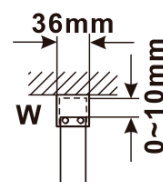

Objednací kód: ES1290

**Základné informácie**

Značka: Polysan

Séria: ESCA

**Rozmery**

Šírka: 867 mm

Výška: 2100 mm

**Vlastnosti**

MODEL	A,mm
ES1070/ES1170/ES1270/ES1370/ES1570	690~705
ES1080/ES1180/ES1280/ES1380/ES1580	790~805
ES1090/ES1190/ES1290/ES1390/ES1590	890~905
ES1010/ES1110/ES1210/ES1310/ES1510	990~1005
ES1011/ES1111/ES1211/ES1311/ES1511	1090~1105
ES1012/ES1112/ES1212/ES1312/ES1512	1190~1205
ES1013/ES1113/ES1213/ES1313/ES1513	1290~1305
ES1014/ES1114/ES1214/ES1314/ES1514	1390~1405
ES1015/ES1115/ES1215/ES1315/ES1515	1490~1505

MODEL	A,mm
ES1070/ES1170/ES1270/ES1370/ES1570	699
ES1080/ES1180/ES1280/ES1380/ES1580	799
ES1090/ES1190/ES1290/ES1390/ES1590	899
ES1010/ES1110/ES1210/ES1310/ES1510	999
ES1011/ES1111/ES1211/ES1311/ES1511	1099
ES1012/ES1112/ES1212/ES1312/ES1512	1199
ES1013/ES1113/ES1213/ES1313/ES1513	1299
ES1014/ES1114/ES1214/ES1314/ES1514	1399
ES1015/ES1115/ES1215/ES1315/ES1515	1499

MODEL	A,mm
ES1070/ES1170/ES1270/ES1370/ES1570	690-705
ES1080/ES1180/ES1280/ES1380/ES1580	790-805
ES1090/ES1190/ES1290/ES1390/ES1590	890-905
ES1010/ES1110/ES1210/ES1310/ES1510	990-1005
ES1011/ES1111/ES1211/ES1311/ES1511	1090-1105
ES1012/ES1112/ES1212/ES1312/ES1512	1190-1205
ES1013/ES1113/ES1213/ES1313/ES1513	1290-1305
ES1014/ES1114/ES1214/ES1314/ES1514	1390-1405
ES1015/ES1115/ES1215/ES1315/ES1515	1490-1505