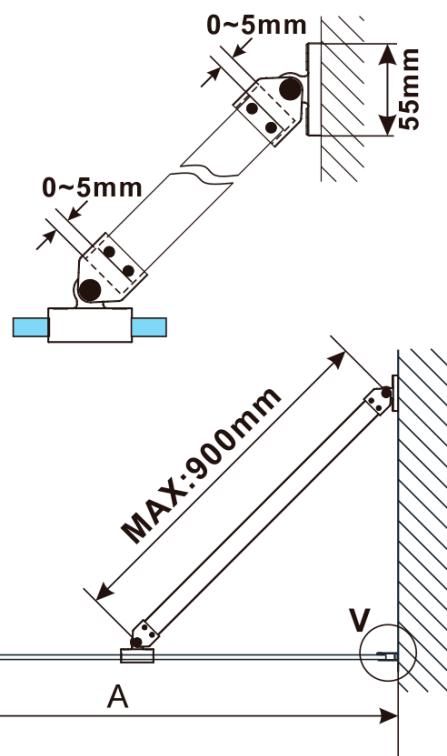

Objednací kód: ES1290

**Základné informácie**

Značka: Polysan

Séria: ESCA

**Rozmery**

Šírka: 867 mm

Výška: 2100 mm

**Vlastnosti**

Typ výplne: Dymové sklo

Úprava skla: Antidrop

Hrúbka skla: 8 mm

Hmotnosť / ks: 38.0 kg

Balenie: 1 ks

Záruka: 3 roky

Technický list

MODEL	A,mm
ES1070/ES1170/ES1270/ES1370/ES1570	690~705
ES1080/ES1180/ES1280/ES1380/ES1580	790~805
ES1090/ES1190/ES1290/ES1390/ES1590	890~905
ES1010/ES1110/ES1210/ES1310/ES1510	990~1005
ES1011/ES1111/ES1211/ES1311/ES1511	1090~1105
ES1012/ES1112/ES1212/ES1312/ES1512	1190~1205
ES1013/ES1113/ES1213/ES1313/ES1513	1290~1305
ES1014/ES1114/ES1214/ES1314/ES1514	1390~1405
ES1015/ES1115/ES1215/ES1315/ES1515	1490~1505

MODEL	A,mm
ES1070/ES1170/ES1270/ES1370/ES1570	690~705
ES1080/ES1180/ES1280/ES1380/ES1580	790~805
ES1090/ES1190/ES1290/ES1390/ES1590	890~905
ES1010/ES1110/ES1210/ES1310/ES1510	990~1005
ES1011/ES1111/ES1211/ES1311/ES1511	1090~1105
ES1012/ES1112/ES1212/ES1312/ES1512	1190~1205
ES1013/ES1113/ES1213/ES1313/ES1513	1290~1305
ES1014/ES1114/ES1214/ES1314/ES1514	1390~1405
ES1015/ES1115/ES1215/ES1315/ES1515	1490~1505

MODEL	A,mm
ES1070/ES1170/ES1270/ES1370/ES1570	690-705
ES1080/ES1180/ES1280/ES1380/ES1580	790-805
ES1090/ES1190/ES1290/ES1390/ES1590	890-905
ES1010/ES1110/ES1210/ES1310/ES1510	990-1005
ES1011/ES1111/ES1211/ES1311/ES1511	1090-1105
ES1012/ES1112/ES1212/ES1312/ES1512	1190-1205
ES1013/ES1113/ES1213/ES1313/ES1513	1290-1305
ES1014/ES1114/ES1214/ES1314/ES1514	1390-1405
ES1015/ES1115/ES1215/ES1315/ES1515	1490-1505