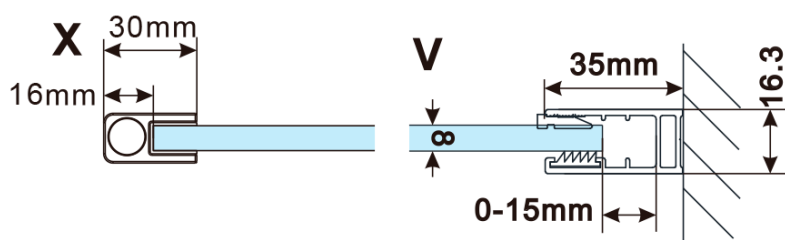

Objednací kód: ES1290

**Základné informácie**

Značka: Polysan

Séria: ESCA

**Rozmery**

Šírka: 867 mm

Výška: 2100 mm

**Vlastnosti**

Typ výplne: Dymové sklo

Úprava skla: Antidrop

Hrúbka skla: 8 mm

Hmotnosť / ks: 38.0 kg

Balenie: 1 ks

Záruka: 3 roky

Technický list

MODEL	A,mm
ES1070/ES1170/ES1270/ES1370/ES1570	690~705
ES1080/ES1180/ES1280/ES1380/ES1580	790~805
ES1090/ES1190/ES1290/ES1390/ES1590	890~905
ES1010/ES1110/ES1210/ES1310/ES1510	990~1005
ES1011/ES1111/ES1211/ES1311/ES1511	1090~1105
ES1012/ES1112/ES1212/ES1312/ES1512	1190~1205
ES1013/ES1113/ES1213/ES1313/ES1513	1290~1305
ES1014/ES1114/ES1214/ES1314/ES1514	1390~1405
ES1015/ES1115/ES1215/ES1315/ES1515	1490~1505

MODEL	A,mm
ES1070/ES1170/ES1270/ES1370/ES1570	690~705
ES1080/ES1180/ES1280/ES1380/ES1580	790~805
ES1090/ES1190/ES1290/ES1390/ES1590	890~905
ES1010/ES1110/ES1210/ES1310/ES1510	990~1005
ES1011/ES1111/ES1211/ES1311/ES1511	1090~1105
ES1012/ES1112/ES1212/ES1312/ES1512	1190~1205
ES1013/ES1113/ES1213/ES1313/ES1513	1290~1305
ES1014/ES1114/ES1214/ES1314/ES1514	1390~1405
ES1015/ES1115/ES1215/ES1315/ES1515	1490~1505

MODEL	A,mm
ES1070/ES1170/ES1270/ES1370/ES1570	690-705
ES1080/ES1180/ES1280/ES1380/ES1580	790-805
ES1090/ES1190/ES1290/ES1390/ES1590	890-905
ES1010/ES1110/ES1210/ES1310/ES1510	990-1005
ES1011/ES1111/ES1211/ES1311/ES1511	1090-1105
ES1012/ES1112/ES1212/ES1312/ES1512	1190-1205
ES1013/ES1113/ES1213/ES1313/ES1513	1290-1305
ES1014/ES1114/ES1214/ES1314/ES1514	1390-1405
ES1015/ES1115/ES1215/ES1315/ES1515	1490-1505