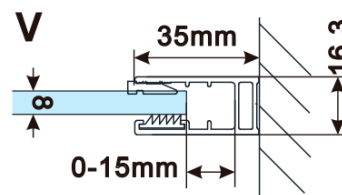

Objednací kód: ES1290

**Základné informácie**

Značka: Polysan

Séria: ESCA

**Rozmery**

Šírka: 867 mm

Výška: 2100 mm

**Vlastnosti**

Typ výplne: Dymové sklo

Úprava skla: Antidrop

Hrúbka skla: 8 mm

Hmotnosť / ks: 38.0 kg

Balenie: 1 ks

Záruka: 3 roky

Technický list

MODEL	A,mm
ES1070/ES1170/ES1270/ES1370/ES1570	690~705
ES1080/ES1180/ES1280/ES1380/ES1580	790~805
ES1090/ES1190/ES1290/ES1390/ES1590	890~905
ES1010/ES1110/ES1210/ES1310/ES1510	990~1005
ES1011/ES1111/ES1211/ES1311/ES1511	1090~1105
ES1012/ES1112/ES1212/ES1312/ES1512	1190~1205
ES1013/ES1113/ES1213/ES1313/ES1513	1290~1305
ES1014/ES1114/ES1214/ES1314/ES1514	1390~1405
ES1015/ES1115/ES1215/ES1315/ES1515	1490~1505

MODEL	A,mm
ES1070/ES1170/ES1270/ES1370/ES1570	690~705
ES1080/ES1180/ES1280/ES1380/ES1580	790~805
ES1090/ES1190/ES1290/ES1390/ES1590	890~905
ES1010/ES1110/ES1210/ES1310/ES1510	990~1005
ES1011/ES1111/ES1211/ES1311/ES1511	1090~1105
ES1012/ES1112/ES1212/ES1312/ES1512	1190~1205
ES1013/ES1113/ES1213/ES1313/ES1513	1290~1305
ES1014/ES1114/ES1214/ES1314/ES1514	1390~1405
ES1015/ES1115/ES1215/ES1315/ES1515	1490~1505

MODEL	A,mm
ES1070/ES1170/ES1270/ES1370/ES1570	690-705
ES1080/ES1180/ES1280/ES1380/ES1580	790-805
ES1090/ES1190/ES1290/ES1390/ES1590	890-905
ES1010/ES1110/ES1210/ES1310/ES1510	990-1005
ES1011/ES1111/ES1211/ES1311/ES1511	1090-1105
ES1012/ES1112/ES1212/ES1312/ES1512	1190-1205
ES1013/ES1113/ES1213/ES1313/ES1513	1290-1305
ES1014/ES1114/ES1214/ES1314/ES1514	1390-1405
ES1015/ES1115/ES1215/ES1315/ES1515	1490-1505