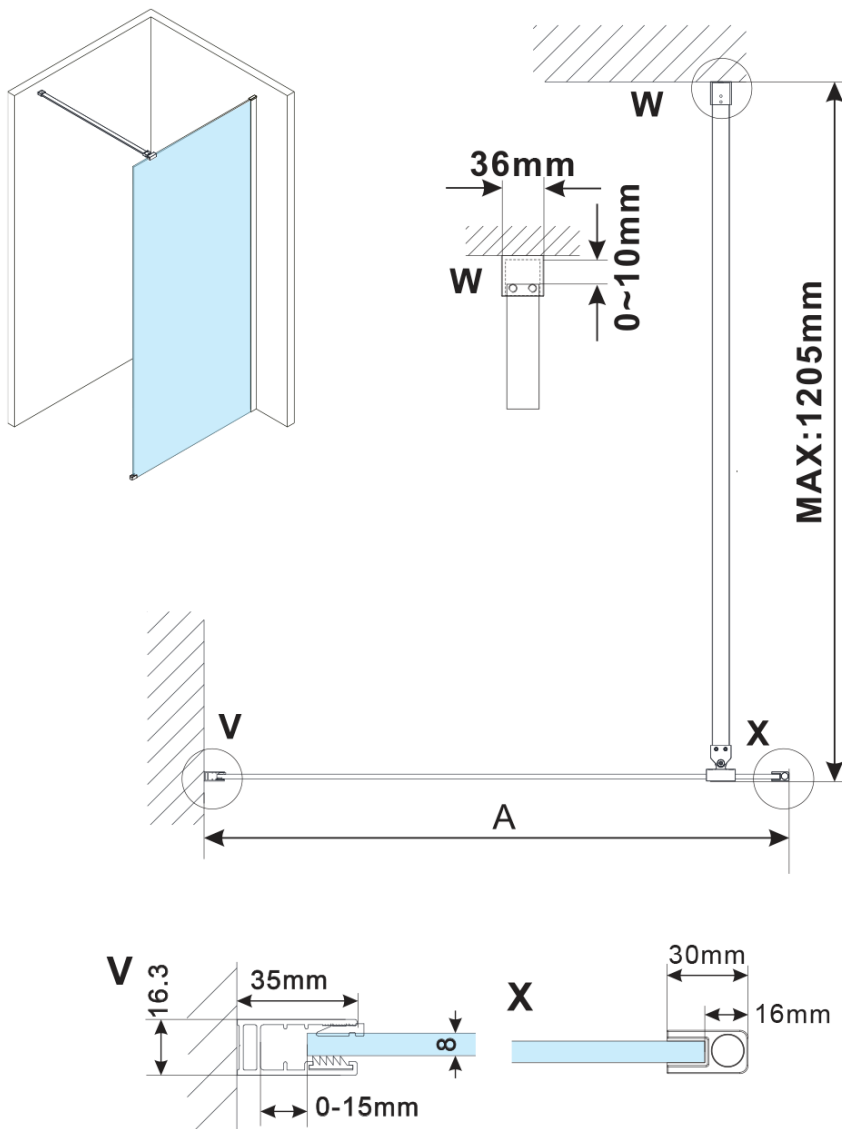

Objednací kód: ES1290

Základné informácie

Značka: Polysan

Séria: ESCA

Rozmery

Šírka: 867 mm

Výška: 2100 mm

Vlastnosti

Typ výplne: Dymové sklo

Úprava skla: Antidrop

Hrúbka skla: 8 mm

Hmotnosť / ks: 38.0 kg

Balenie: 1 ks

Záruka: 3 roky

Technický list

MODEL	A,mm
ES1070/ES1170/ES1270/ES1370/ES1570	690~705
ES1080/ES1180/ES1280/ES1380/ES1580	790~805
ES1090/ES1190/ES1290/ES1390/ES1590	890~905
ES1010/ES1110/ES1210/ES1310/ES1510	990~1005
ES1011/ES1111/ES1211/ES1311/ES1511	1090~1105
ES1012/ES1112/ES1212/ES1312/ES1512	1190~1205
ES1013/ES1113/ES1213/ES1313/ES1513	1290~1305
ES1014/ES1114/ES1214/ES1314/ES1514	1390~1405
ES1015/ES1115/ES1215/ES1315/ES1515	1490~1505

MODEL	A,mm
ES1070/ES1170/ES1270/ES1370/ES1570	690~705
ES1080/ES1180/ES1280/ES1380/ES1580	790~805
ES1090/ES1190/ES1290/ES1390/ES1590	890~905
ES1010/ES1110/ES1210/ES1310/ES1510	990~1005
ES1011/ES1111/ES1211/ES1311/ES1511	1090~1105
ES1012/ES1112/ES1212/ES1312/ES1512	1190~1205
ES1013/ES1113/ES1213/ES1313/ES1513	1290~1305
ES1014/ES1114/ES1214/ES1314/ES1514	1390~1405
ES1015/ES1115/ES1215/ES1315/ES1515	1490~1505

MODEL	A,mm
ES1070/ES1170/ES1270/ES1370/ES1570	690-705
ES1080/ES1180/ES1280/ES1380/ES1580	790-805
ES1090/ES1190/ES1290/ES1390/ES1590	890-905
ES1010/ES1110/ES1210/ES1310/ES1510	990-1005
ES1011/ES1111/ES1211/ES1311/ES1511	1090-1105
ES1012/ES1112/ES1212/ES1312/ES1512	1190-1205
ES1013/ES1113/ES1213/ES1313/ES1513	1290-1305
ES1014/ES1114/ES1214/ES1314/ES1514	1390-1405
ES1015/ES1115/ES1215/ES1315/ES1515	1490-1505