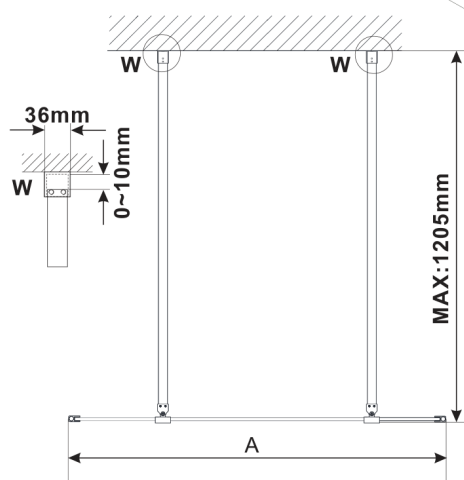

Objednací kód: ES1290

Rozměry

Šířka: 867 mm
 Výška: 2100 mm

Vlastnosti

Záruka: 3 roky

Technický list

MODEL	A,mm
ES1070,ES1170,ES1270,ES1370,ES1570	690~705
ES1080,ES1180,ES1280,ES1380,ES1580	790~805
ES1090,ES1190,ES1290,ES1390,ES1590	890~905
ES1010,ES1110,ES1210,ES1310,ES1510	990~1005
ES1011,ES1111,ES1211,ES1311,ES1511	1090~1105
ES1012,ES1112,ES1212,ES1312,ES1512	1190~1205
ES1013,ES1113,ES1213,ES1313,ES1513	1290~1305
ES1014,ES1114,ES1214,ES1314,ES1514	1390~1405
ES1015,ES1115,ES1215,ES1315,ES1515	1490~1505

MODEL	A,mm
ES1070, ES1170, ES1270, ES1370, ES1570	690~705
ES1080, ES1180, ES1280, ES1380, ES1580	790~805
ES1090, ES1190, ES1290, ES1390, ES1590	890~905
ES1010, ES1110, ES1210, ES1310, ES1510	990~1005
ES1011, ES1111, ES1211, ES1311, ES1511	1090~1105
ES1012, ES1112, ES1212, ES1312, ES1512	1190~1205
ES1013, ES1113, ES1213, ES1313, ES1513	1290~1305
ES1014, ES1114, ES1214, ES1314, ES1514	1390~1405
ES1015, ES1115, ES1215, ES1315, ES1515	1490~1505

MODEL	A,mm
ES1070,ES1170,ES1270,ES1370,ES1570	699
ES1080,ES1180,ES1280,ES1380,ES1580	799
ES1090,ES1190,ES1290,ES1390,ES1590	899
ES1010,ES1110,ES1210,ES1310,ES1510	999
ES1011,ES1111,ES1211,ES1311,ES1511	1099
ES1012,ES1112,ES1212,ES1312,ES1512	1199
ES1013,ES1113,ES1213,ES1313,ES1513	1299
ES1014,ES1114,ES1214,ES1314,ES1514	1399
ES1015,ES1115,ES1215,ES1315,ES1515	1499

MODEL	A,mm
ES1070, ES1170, ES1270, ES1370, ES1570	690-705
ES1080, ES1180, ES1280, ES1380, ES1580	790-805
ES1090, ES1190, ES1290, ES1390, ES1590	890-905
ES1010, ES1110, ES1210, ES1310, ES1510	990-1005
ES1011, ES1111, ES1211, ES1311, ES1511	1090-1105
ES1012, ES1112, ES1212, ES1312, ES1512	1190-1205
ES1013, ES1113, ES1213, ES1313, ES1513	1290-1305
ES1014, ES1114, ES1214, ES1314, ES1514	1390-1405
ES1015, ES1115, ES1215, ES1315, ES1515	1490-1505