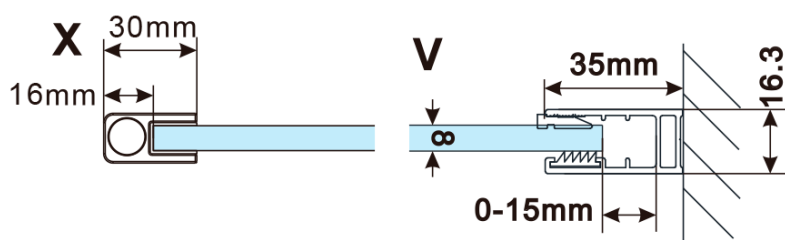

Objednací kód: ES1280

Základné informácie

Značka: Polysan

Séria: ESCA

Rozmery

Šírka: 767 mm

Výška: 2100 mm

Vlastnosti

Typ výplne: Dymové sklo

Úprava skla: Antidrop

Hrúbka skla: 8 mm

Hmotnosť / ks: 38.0 kg

Balenie: 1 ks

Záruka: 3 roky

Technický list

MODEL	A,mm
ES1070/ES1170/ES1270/ES1370/ES1570	690~705
ES1080/ES1180/ES1280/ES1380/ES1580	790~805
ES1090/ES1190/ES1290/ES1390/ES1590	890~905
ES1010/ES1110/ES1210/ES1310/ES1510	990~1005
ES1011/ES1111/ES1211/ES1311/ES1511	1090~1105
ES1012/ES1112/ES1212/ES1312/ES1512	1190~1205
ES1013/ES1113/ES1213/ES1313/ES1513	1290~1305
ES1014/ES1114/ES1214/ES1314/ES1514	1390~1405
ES1015/ES1115/ES1215/ES1315/ES1515	1490~1505

MODEL	A,mm
ES1070/ES1170/ES1270/ES1370/ES1570	690~705
ES1080/ES1180/ES1280/ES1380/ES1580	790~805
ES1090/ES1190/ES1290/ES1390/ES1590	890~905
ES1010/ES1110/ES1210/ES1310/ES1510	990~1005
ES1011/ES1111/ES1211/ES1311/ES1511	1090~1105
ES1012/ES1112/ES1212/ES1312/ES1512	1190~1205
ES1013/ES1113/ES1213/ES1313/ES1513	1290~1305
ES1014/ES1114/ES1214/ES1314/ES1514	1390~1405
ES1015/ES1115/ES1215/ES1315/ES1515	1490~1505

MODEL	A,mm
ES1070/ES1170/ES1270/ES1370/ES1570	690-705
ES1080/ES1180/ES1280/ES1380/ES1580	790-805
ES1090/ES1190/ES1290/ES1390/ES1590	890-905
ES1010/ES1110/ES1210/ES1310/ES1510	990-1005
ES1011/ES1111/ES1211/ES1311/ES1511	1090-1105
ES1012/ES1112/ES1212/ES1312/ES1512	1190-1205
ES1013/ES1113/ES1213/ES1313/ES1513	1290-1305
ES1014/ES1114/ES1214/ES1314/ES1514	1390-1405
ES1015/ES1115/ES1215/ES1315/ES1515	1490-1505