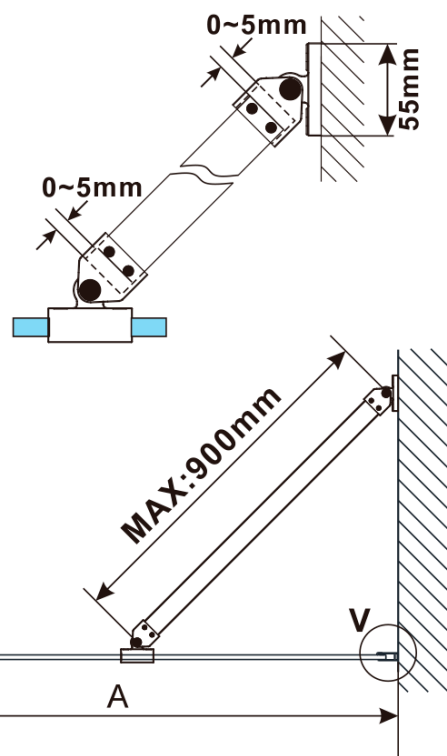

Objednací kód: ES1280

Základné informácie

Značka: Polysan

Séria: ESCA

Rozmery

Šírka: 767 mm

Výška: 2100 mm

Vlastnosti

Typ výplne: Dymové sklo

Úprava skla: Antidrop

Hrúbka skla: 8 mm

Hmotnosť / ks: 38.0 kg

Balenie: 1 ks

Záruka: 3 roky

Technický list

MODEL	A,mm
ES1070/ES1170/ES1270/ES1370/ES1570	690~705
ES1080/ES1180/ES1280/ES1380/ES1580	790~805
ES1090/ES1190/ES1290/ES1390/ES1590	890~905
ES1010/ES1110/ES1210/ES1310/ES1510	990~1005
ES1011/ES1111/ES1211/ES1311/ES1511	1090~1105
ES1012/ES1112/ES1212/ES1312/ES1512	1190~1205
ES1013/ES1113/ES1213/ES1313/ES1513	1290~1305
ES1014/ES1114/ES1214/ES1314/ES1514	1390~1405
ES1015/ES1115/ES1215/ES1315/ES1515	1490~1505

MODEL	A,mm
ES1070/ES1170/ES1270/ES1370/ES1570	690~705
ES1080/ES1180/ES1280/ES1380/ES1580	790~805
ES1090/ES1190/ES1290/ES1390/ES1590	890~905
ES1010/ES1110/ES1210/ES1310/ES1510	990~1005
ES1011/ES1111/ES1211/ES1311/ES1511	1090~1105
ES1012/ES1112/ES1212/ES1312/ES1512	1190~1205
ES1013/ES1113/ES1213/ES1313/ES1513	1290~1305
ES1014/ES1114/ES1214/ES1314/ES1514	1390~1405
ES1015/ES1115/ES1215/ES1315/ES1515	1490~1505

MODEL	A,mm
ES1070/ES1170/ES1270/ES1370/ES1570	690-705
ES1080/ES1180/ES1280/ES1380/ES1580	790-805
ES1090/ES1190/ES1290/ES1390/ES1590	890-905
ES1010/ES1110/ES1210/ES1310/ES1510	990-1005
ES1011/ES1111/ES1211/ES1311/ES1511	1090-1105
ES1012/ES1112/ES1212/ES1312/ES1512	1190-1205
ES1013/ES1113/ES1213/ES1313/ES1513	1290-1305
ES1014/ES1114/ES1214/ES1314/ES1514	1390-1405
ES1015/ES1115/ES1215/ES1315/ES1515	1490-1505