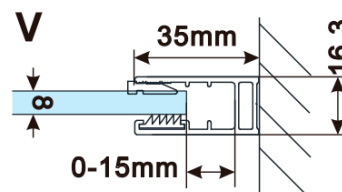

**Objednací kód:** ES1280

**Základné informácie**

**Značka:** Polysan

**Séria:** ESCA

**Rozmery**

**Šírka:** 767 mm

**Výška:** 2100 mm

**Vlastnosti**

**Typ výplne:** Dymové sklo

**Úprava skla:** Antidrop

**Hrúbka skla:** 8 mm

**Hmotnosť / ks:** 38.0 kg

**Balenie:** 1 ks

**Záruka:** 3 roky

Technický list

MODEL	A,mm
ES1070/ES1170/ES1270/ES1370/ES1570	690~705
ES1080/ES1180/ES1280/ES1380/ES1580	790~805
ES1090/ES1190/ES1290/ES1390/ES1590	890~905
ES1010/ES1110/ES1210/ES1310/ES1510	990~1005
ES1011/ES1111/ES1211/ES1311/ES1511	1090~1105
ES1012/ES1112/ES1212/ES1312/ES1512	1190~1205
ES1013/ES1113/ES1213/ES1313/ES1513	1290~1305
ES1014/ES1114/ES1214/ES1314/ES1514	1390~1405
ES1015/ES1115/ES1215/ES1315/ES1515	1490~1505

MODEL	A,mm
ES1070/ES1170/ES1270/ES1370/ES1570	690~705
ES1080/ES1180/ES1280/ES1380/ES1580	790~805
ES1090/ES1190/ES1290/ES1390/ES1590	890~905
ES1010/ES1110/ES1210/ES1310/ES1510	990~1005
ES1011/ES1111/ES1211/ES1311/ES1511	1090~1105
ES1012/ES1112/ES1212/ES1312/ES1512	1190~1205
ES1013/ES1113/ES1213/ES1313/ES1513	1290~1305
ES1014/ES1114/ES1214/ES1314/ES1514	1390~1405
ES1015/ES1115/ES1215/ES1315/ES1515	1490~1505

MODEL	A,mm
ES1070/ES1170/ES1270/ES1370/ES1570	690-705
ES1080/ES1180/ES1280/ES1380/ES1580	790-805
ES1090/ES1190/ES1290/ES1390/ES1590	890-905
ES1010/ES1110/ES1210/ES1310/ES1510	990-1005
ES1011/ES1111/ES1211/ES1311/ES1511	1090-1105
ES1012/ES1112/ES1212/ES1312/ES1512	1190-1205
ES1013/ES1113/ES1213/ES1313/ES1513	1290-1305
ES1014/ES1114/ES1214/ES1314/ES1514	1390-1405
ES1015/ES1115/ES1215/ES1315/ES1515	1490-1505