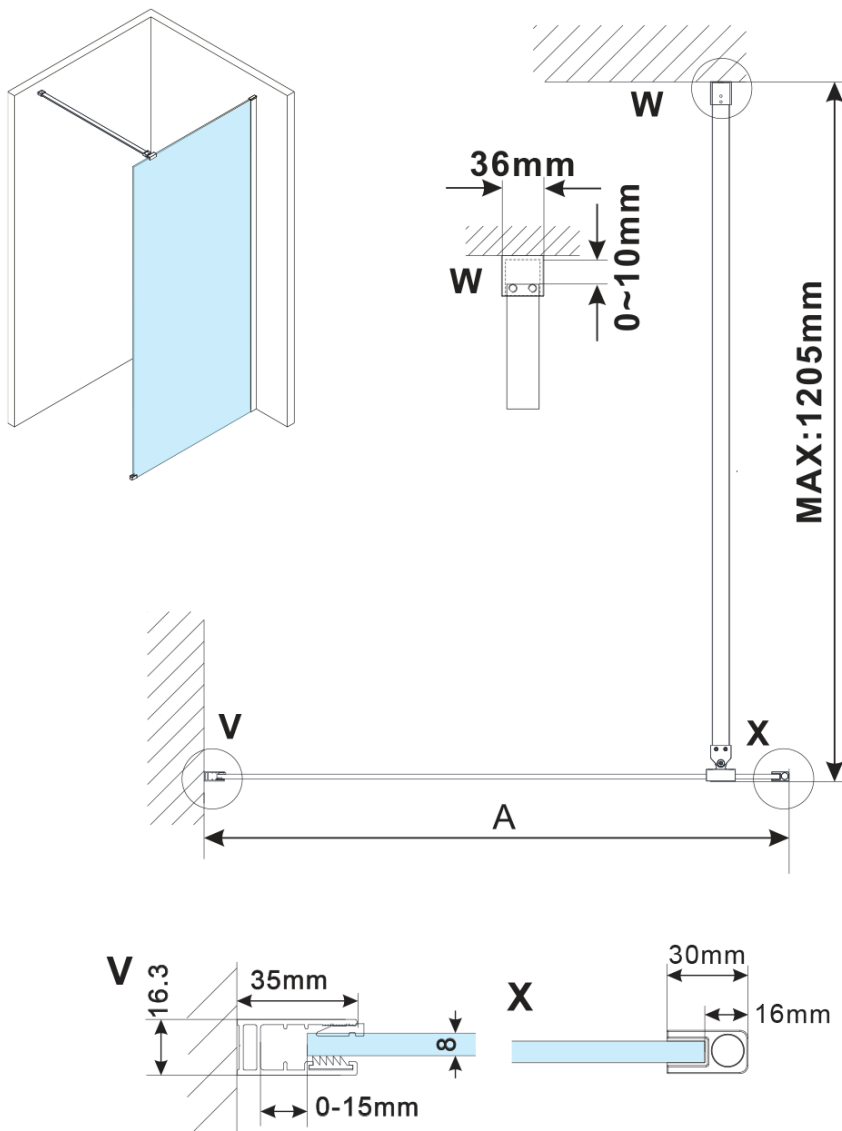

**Objednací kód:** ES1280

**Základné informácie**

**Značka:** Polysan

**Séria:** ESCA

**Rozmery**

**Šírka:** 767 mm

**Výška:** 2100 mm

**Vlastnosti**

**Typ výplne:** Dymové sklo

**Úprava skla:** Antidrop

**Hrúbka skla:** 8 mm

**Hmotnosť / ks:** 38.0 kg

**Balenie:** 1 ks

**Záruka:** 3 roky

Technický list

MODEL	A,mm
ES1070/ES1170/ES1270/ES1370/ES1570	690~705
ES1080/ES1180/ES1280/ES1380/ES1580	790~805
ES1090/ES1190/ES1290/ES1390/ES1590	890~905
ES1010/ES1110/ES1210/ES1310/ES1510	990~1005
ES1011/ES1111/ES1211/ES1311/ES1511	1090~1105
ES1012/ES1112/ES1212/ES1312/ES1512	1190~1205
ES1013/ES1113/ES1213/ES1313/ES1513	1290~1305
ES1014/ES1114/ES1214/ES1314/ES1514	1390~1405
ES1015/ES1115/ES1215/ES1315/ES1515	1490~1505

MODEL	A,mm
ES1070/ES1170/ES1270/ES1370/ES1570	690~705
ES1080/ES1180/ES1280/ES1380/ES1580	790~805
ES1090/ES1190/ES1290/ES1390/ES1590	890~905
ES1010/ES1110/ES1210/ES1310/ES1510	990~1005
ES1011/ES1111/ES1211/ES1311/ES1511	1090~1105
ES1012/ES1112/ES1212/ES1312/ES1512	1190~1205
ES1013/ES1113/ES1213/ES1313/ES1513	1290~1305
ES1014/ES1114/ES1214/ES1314/ES1514	1390~1405
ES1015/ES1115/ES1215/ES1315/ES1515	1490~1505

MODEL	A,mm
ES1070/ES1170/ES1270/ES1370/ES1570	690-705
ES1080/ES1180/ES1280/ES1380/ES1580	790-805
ES1090/ES1190/ES1290/ES1390/ES1590	890-905
ES1010/ES1110/ES1210/ES1310/ES1510	990-1005
ES1011/ES1111/ES1211/ES1311/ES1511	1090-1105
ES1012/ES1112/ES1212/ES1312/ES1512	1190-1205
ES1013/ES1113/ES1213/ES1313/ES1513	1290-1305
ES1014/ES1114/ES1214/ES1314/ES1514	1390-1405
ES1015/ES1115/ES1215/ES1315/ES1515	1490-1505