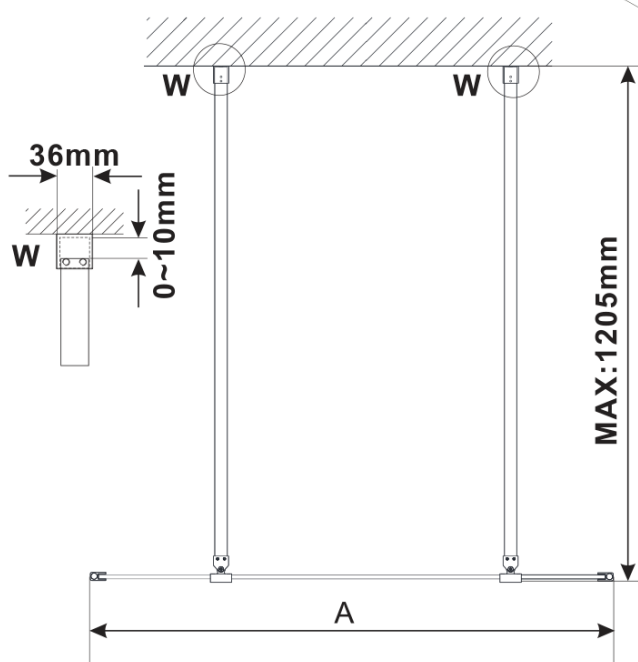

**Objednací kód:** ES1280

**Základné informácie**

**Značka:** Polysan

**Séria:** ESCA

**Rozmery**

**Šírka:** 767 mm

**Výška:** 2100 mm

**Vlastnosti**

MODEL	A,mm
ES1070/ES1170/ES1270/ES1370/ES1570	690~705
ES1080/ES1180/ES1280/ES1380/ES1580	790~805
ES1090/ES1190/ES1290/ES1390/ES1590	890~905
ES1010/ES1110/ES1210/ES1310/ES1510	990~1005
ES1011/ES1111/ES1211/ES1311/ES1511	1090~1105
ES1012/ES1112/ES1212/ES1312/ES1512	1190~1205
ES1013/ES1113/ES1213/ES1313/ES1513	1290~1305
ES1014/ES1114/ES1214/ES1314/ES1514	1390~1405
ES1015/ES1115/ES1215/ES1315/ES1515	1490~1505

MODEL	A,mm
ES1070/ES1170/ES1270/ES1370/ES1570	699
ES1080/ES1180/ES1280/ES1380/ES1580	799
ES1090/ES1190/ES1290/ES1390/ES1590	899
ES1010/ES1110/ES1210/ES1310/ES1510	999
ES1011/ES1111/ES1211/ES1311/ES1511	1099
ES1012/ES1112/ES1212/ES1312/ES1512	1199
ES1013/ES1113/ES1213/ES1313/ES1513	1299
ES1014/ES1114/ES1214/ES1314/ES1514	1399
ES1015/ES1115/ES1215/ES1315/ES1515	1499

MODEL	A,mm
ES1070/ES1170/ES1270/ES1370/ES1570	690-705
ES1080/ES1180/ES1280/ES1380/ES1580	790-805
ES1090/ES1190/ES1290/ES1390/ES1590	890-905
ES1010/ES1110/ES1210/ES1310/ES1510	990-1005
ES1011/ES1111/ES1211/ES1311/ES1511	1090-1105
ES1012/ES1112/ES1212/ES1312/ES1512	1190-1205
ES1013/ES1113/ES1213/ES1313/ES1513	1290-1305
ES1014/ES1114/ES1214/ES1314/ES1514	1390-1405
ES1015/ES1115/ES1215/ES1315/ES1515	1490-1505