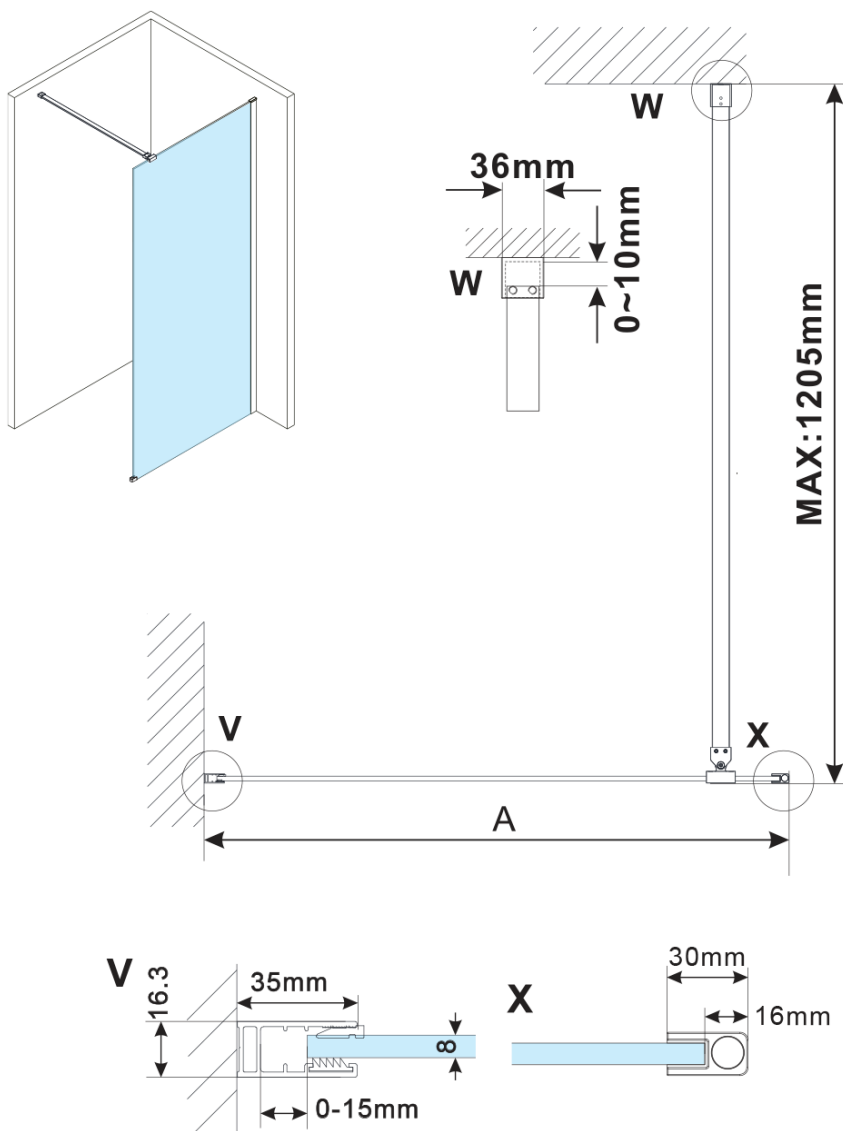

Objednací kód: ES1270

Základné informácie

Značka: Polysan

Séria: ESCA

Rozmery

Šírka: 667 mm

Výška: 2100 mm

Vlastnosti

Typ výplne: Dymové sklo

Úprava skla: Antidrop

Hrúbka skla: 8 mm

Hmotnosť / ks: 31.0 kg

Balenie: 1 ks

Záruka: 3 roky

Technický list

MODEL	A,mm
ES1070/ES1170/ES1270/ES1370/ES1570	690~705
ES1080/ES1180/ES1280/ES1380/ES1580	790~805
ES1090/ES1190/ES1290/ES1390/ES1590	890~905
ES1010/ES1110/ES1210/ES1310/ES1510	990~1005
ES1011/ES1111/ES1211/ES1311/ES1511	1090~1105
ES1012/ES1112/ES1212/ES1312/ES1512	1190~1205
ES1013/ES1113/ES1213/ES1313/ES1513	1290~1305
ES1014/ES1114/ES1214/ES1314/ES1514	1390~1405
ES1015/ES1115/ES1215/ES1315/ES1515	1490~1505

MODEL	A,mm
ES1070/ES1170/ES1270/ES1370/ES1570	690~705
ES1080/ES1180/ES1280/ES1380/ES1580	790~805
ES1090/ES1190/ES1290/ES1390/ES1590	890~905
ES1010/ES1110/ES1210/ES1310/ES1510	990~1005
ES1011/ES1111/ES1211/ES1311/ES1511	1090~1105
ES1012/ES1112/ES1212/ES1312/ES1512	1190~1205
ES1013/ES1113/ES1213/ES1313/ES1513	1290~1305
ES1014/ES1114/ES1214/ES1314/ES1514	1390~1405
ES1015/ES1115/ES1215/ES1315/ES1515	1490~1505

MODEL	A,mm
ES1070/ES1170/ES1270/ES1370/ES1570	690-705
ES1080/ES1180/ES1280/ES1380/ES1580	790-805
ES1090/ES1190/ES1290/ES1390/ES1590	890-905
ES1010/ES1110/ES1210/ES1310/ES1510	990-1005
ES1011/ES1111/ES1211/ES1311/ES1511	1090-1105
ES1012/ES1112/ES1212/ES1312/ES1512	1190-1205
ES1013/ES1113/ES1213/ES1313/ES1513	1290-1305
ES1014/ES1114/ES1214/ES1314/ES1514	1390-1405
ES1015/ES1115/ES1215/ES1315/ES1515	1490-1505