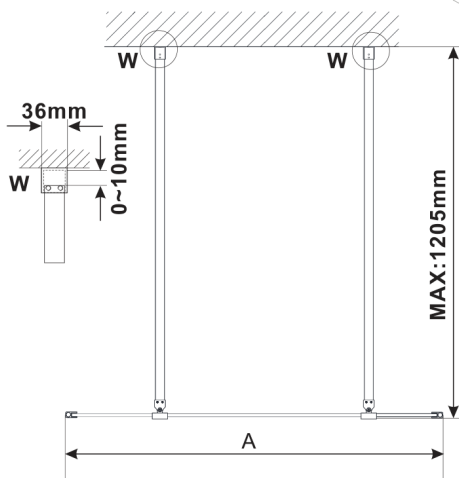

Objednací kód: ES1270

Rozměry

Šířka: 667 mm
Výška: 2100 mm

Vlastnosti

Záruka: 3 roky

Technický list

MODEL	A,mm
ES1070,ES1170,ES1270,ES1370,ES1570	690~705
ES1080,ES1180,ES1280,ES1380,ES1580	790~805
ES1090,ES1190,ES1290,ES1390,ES1590	890~905
ES1010,ES1110,ES1210,ES1310,ES1510	990~1005
ES1011,ES1111,ES1211,ES1311,ES1511	1090~1105
ES1012,ES1112,ES1212,ES1312,ES1512	1190~1205
ES1013,ES1113,ES1213,ES1313,ES1513	1290~1305
ES1014,ES1114,ES1214,ES1314,ES1514	1390~1405
ES1015,ES1115,ES1215,ES1315,ES1515	1490~1505

MODEL	A,mm
ES1070, ES1170, ES1270, ES1370, ES1570	690~705
ES1080, ES1180, ES1280, ES1380, ES1580	790~805
ES1090, ES1190, ES1290, ES1390, ES1590	890~905
ES1010, ES1110, ES1210, ES1310, ES1510	990~1005
ES1011, ES1111, ES1211, ES1311, ES1511	1090~1105
ES1012, ES1112, ES1212, ES1312, ES1512	1190~1205
ES1013, ES1113, ES1213, ES1313, ES1513	1290~1305
ES1014, ES1114, ES1214, ES1314, ES1514	1390~1405
ES1015, ES1115, ES1215, ES1315, ES1515	1490~1505

MODEL	A,mm
ES1070,ES1170,ES1270,ES1370,ES1570	699
ES1080,ES1180,ES1280,ES1380,ES1580	799
ES1090,ES1190,ES1290,ES1390,ES1590	899
ES1010,ES1110,ES1210,ES1310,ES1510	999
ES1011,ES1111,ES1211,ES1311,ES1511	1099
ES1012,ES1112,ES1212,ES1312,ES1512	1199
ES1013,ES1113,ES1213,ES1313,ES1513	1299
ES1014,ES1114,ES1214,ES1314,ES1514	1399
ES1015,ES1115,ES1215,ES1315,ES1515	1499

MODEL	A,mm
ES1070, ES1170, ES1270, ES1370, ES1570	690-705
ES1080, ES1180, ES1280, ES1380, ES1580	790-805
ES1090, ES1190, ES1290, ES1390, ES1590	890-905
ES1010, ES1110, ES1210, ES1310, ES1510	990-1005
ES1011, ES1111, ES1211, ES1311, ES1511	1090-1105
ES1012, ES1112, ES1212, ES1312, ES1512	1190-1205
ES1013, ES1113, ES1213, ES1313, ES1513	1290-1305
ES1014, ES1114, ES1214, ES1314, ES1514	1390-1405
ES1015, ES1115, ES1215, ES1315, ES1515	1490-1505