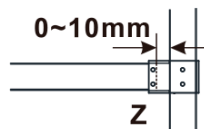

Objednací kód: ES1015

Základné informácie

Značka: Polysan

Séria: ESCA

Rozmery

Šírka: 1467 mm

Výška: 2100 mm

Vlastnosti

Typ výplne: Číre sklo

Úprava skla: Antidrop

Hrúbka skla: 8 mm

Hmotnosť / ks: 75.0 kg

Balenie: 1 ks

Záruka: 3 roky

Technický list

MODEL	A,mm
ES1070/ES1170/ES1270/ES1370/ES1570	690~705
ES1080/ES1180/ES1280/ES1380/ES1580	790~805
ES1090/ES1190/ES1290/ES1390/ES1590	890~905
ES1010/ES1110/ES1210/ES1310/ES1510	990~1005
ES1011/ES1111/ES1211/ES1311/ES1511	1090~1105
ES1012/ES1112/ES1212/ES1312/ES1512	1190~1205
ES1013/ES1113/ES1213/ES1313/ES1513	1290~1305
ES1014/ES1114/ES1214/ES1314/ES1514	1390~1405
ES1015/ES1115/ES1215/ES1315/ES1515	1490~1505

MODEL	A,mm
ES1070/ES1170/ES1270/ES1370/ES1570	699
ES1080/ES1180/ES1280/ES1380/ES1580	799
ES1090/ES1190/ES1290/ES1390/ES1590	899
ES1010/ES1110/ES1210/ES1310/ES1510	999
ES1011/ES1111/ES1211/ES1311/ES1511	1099
ES1012/ES1112/ES1212/ES1312/ES1512	1199
ES1013/ES1113/ES1213/ES1313/ES1513	1299
ES1014/ES1114/ES1214/ES1314/ES1514	1399
ES1015/ES1115/ES1215/ES1315/ES1515	1499

MODEL	A,mm
ES1070/ES1170/ES1270/ES1370/ES1570	690-705
ES1080/ES1180/ES1280/ES1380/ES1580	790-805
ES1090/ES1190/ES1290/ES1390/ES1590	890-905
ES1010/ES1110/ES1210/ES1310/ES1510	990-1005
ES1011/ES1111/ES1211/ES1311/ES1511	1090-1105
ES1012/ES1112/ES1212/ES1312/ES1512	1190-1205
ES1013/ES1113/ES1213/ES1313/ES1513	1290-1305
ES1014/ES1114/ES1214/ES1314/ES1514	1390-1405
ES1015/ES1115/ES1215/ES1315/ES1515	1490-1505