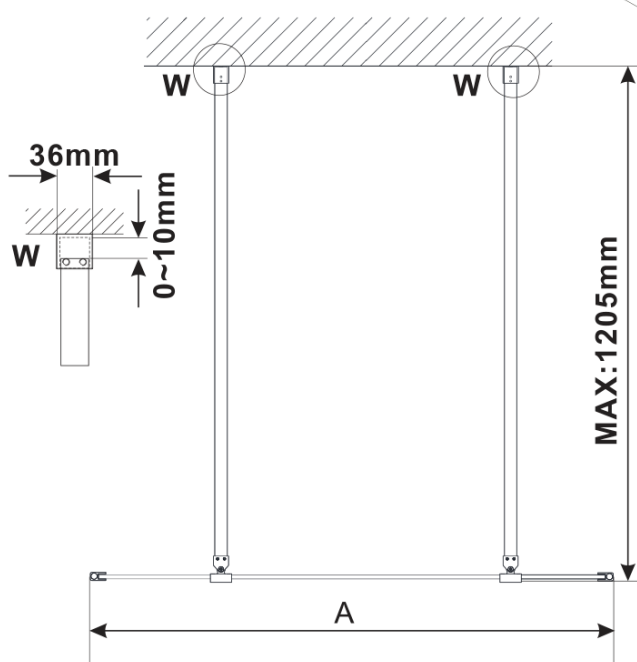

Objednací kód: ES1015

Základné informácie

Značka: Polysan

Séria: ESCA

Rozmery

Šírka: 1467 mm

Výška: 2100 mm

Vlastnosti

Typ výplne: Číre sklo

Úprava skla: Antidrop

Hrúbka skla: 8 mm

Hmotnosť / ks: 75.0 kg

Balenie: 1 ks

Záruka: 3 roky

Technický list

MODEL	A,mm
ES1070/ES1170/ES1270/ES1370/ES1570	690~705
ES1080/ES1180/ES1280/ES1380/ES1580	790~805
ES1090/ES1190/ES1290/ES1390/ES1590	890~905
ES1010/ES1110/ES1210/ES1310/ES1510	990~1005
ES1011/ES1111/ES1211/ES1311/ES1511	1090~1105
ES1012/ES1112/ES1212/ES1312/ES1512	1190~1205
ES1013/ES1113/ES1213/ES1313/ES1513	1290~1305
ES1014/ES1114/ES1214/ES1314/ES1514	1390~1405
ES1015/ES1115/ES1215/ES1315/ES1515	1490~1505

MODEL	A,mm
ES1070/ES1170/ES1270/ES1370/ES1570	699
ES1080/ES1180/ES1280/ES1380/ES1580	799
ES1090/ES1190/ES1290/ES1390/ES1590	899
ES1010/ES1110/ES1210/ES1310/ES1510	999
ES1011/ES1111/ES1211/ES1311/ES1511	1099
ES1012/ES1112/ES1212/ES1312/ES1512	1199
ES1013/ES1113/ES1213/ES1313/ES1513	1299
ES1014/ES1114/ES1214/ES1314/ES1514	1399
ES1015/ES1115/ES1215/ES1315/ES1515	1499

MODEL	A,mm
ES1070/ES1170/ES1270/ES1370/ES1570	690-705
ES1080/ES1180/ES1280/ES1380/ES1580	790-805
ES1090/ES1190/ES1290/ES1390/ES1590	890-905
ES1010/ES1110/ES1210/ES1310/ES1510	990-1005
ES1011/ES1111/ES1211/ES1311/ES1511	1090-1105
ES1012/ES1112/ES1212/ES1312/ES1512	1190-1205
ES1013/ES1113/ES1213/ES1313/ES1513	1290-1305
ES1014/ES1114/ES1214/ES1314/ES1514	1390-1405
ES1015/ES1115/ES1215/ES1315/ES1515	1490-1505