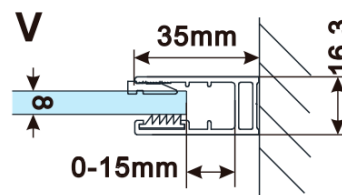

Objednací kód: ES1015

Základné informácie

Značka: Polysan

Séria: ESCA

Rozmery

Šírka: 1467 mm

Výška: 2100 mm

Vlastnosti

Typ výplne: Číre sklo

Úprava skla: Antidrop

Hrúbka skla: 8 mm

Hmotnosť / ks: 75.0 kg

Balenie: 1 ks

Záruka: 3 roky

Technický list

MODEL	A,mm
ES1070/ES1170/ES1270/ES1370/ES1570	690~705
ES1080/ES1180/ES1280/ES1380/ES1580	790~805
ES1090/ES1190/ES1290/ES1390/ES1590	890~905
ES1010/ES1110/ES1210/ES1310/ES1510	990~1005
ES1011/ES1111/ES1211/ES1311/ES1511	1090~1105
ES1012/ES1112/ES1212/ES1312/ES1512	1190~1205
ES1013/ES1113/ES1213/ES1313/ES1513	1290~1305
ES1014/ES1114/ES1214/ES1314/ES1514	1390~1405
ES1015/ES1115/ES1215/ES1315/ES1515	1490~1505

MODEL	A,mm
ES1070/ES1170/ES1270/ES1370/ES1570	699
ES1080/ES1180/ES1280/ES1380/ES1580	799
ES1090/ES1190/ES1290/ES1390/ES1590	899
ES1010/ES1110/ES1210/ES1310/ES1510	999
ES1011/ES1111/ES1211/ES1311/ES1511	1099
ES1012/ES1112/ES1212/ES1312/ES1512	1199
ES1013/ES1113/ES1213/ES1313/ES1513	1299
ES1014/ES1114/ES1214/ES1314/ES1514	1399
ES1015/ES1115/ES1215/ES1315/ES1515	1499

MODEL	A,mm
ES1070/ES1170/ES1270/ES1370/ES1570	690-705
ES1080/ES1180/ES1280/ES1380/ES1580	790-805
ES1090/ES1190/ES1290/ES1390/ES1590	890-905
ES1010/ES1110/ES1210/ES1310/ES1510	990-1005
ES1011/ES1111/ES1211/ES1311/ES1511	1090-1105
ES1012/ES1112/ES1212/ES1312/ES1512	1190-1205
ES1013/ES1113/ES1213/ES1313/ES1513	1290-1305
ES1014/ES1114/ES1214/ES1314/ES1514	1390-1405
ES1015/ES1115/ES1215/ES1315/ES1515	1490-1505