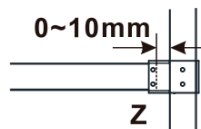

Objednací kód: ES1015

Základné informácie

Značka: Polysan

Séria: ESCA

Rozmery

Šírka: 1467 mm

Výška: 2100 mm

Vlastnosti

Typ výplne: Číre sklo

Úprava skla: Antidrop

Hrúbka skla: 8 mm

Hmotnosť / ks: 75.0 kg

Balenie: 1 ks

Záruka: 3 roky

Technický list

MODEL	A,mm
ES1070/ES1170/ES1270/ES1370/ES1570	690~705
ES1080/ES1180/ES1280/ES1380/ES1580	790~805
ES1090/ES1190/ES1290/ES1390/ES1590	890~905
ES1010/ES1110/ES1210/ES1310/ES1510	990~1005
ES1011/ES1111/ES1211/ES1311/ES1511	1090~1105
ES1012/ES1112/ES1212/ES1312/ES1512	1190~1205
ES1013/ES1113/ES1213/ES1313/ES1513	1290~1305
ES1014/ES1114/ES1214/ES1314/ES1514	1390~1405
ES1015/ES1115/ES1215/ES1315/ES1515	1490~1505

MODEL	A,mm
ES1070/ES1170/ES1270/ES1370/ES1570	699
ES1080/ES1180/ES1280/ES1380/ES1580	799
ES1090/ES1190/ES1290/ES1390/ES1590	899
ES1010/ES1110/ES1210/ES1310/ES1510	999
ES1011/ES1111/ES1211/ES1311/ES1511	1099
ES1012/ES1112/ES1212/ES1312/ES1512	1199
ES1013/ES1113/ES1213/ES1313/ES1513	1299
ES1014/ES1114/ES1214/ES1314/ES1514	1399
ES1015/ES1115/ES1215/ES1315/ES1515	1499

MODEL	A,mm
ES1070/ES1170/ES1270/ES1370/ES1570	690-705
ES1080/ES1180/ES1280/ES1380/ES1580	790-805
ES1090/ES1190/ES1290/ES1390/ES1590	890-905
ES1010/ES1110/ES1210/ES1310/ES1510	990-1005
ES1011/ES1111/ES1211/ES1311/ES1511	1090-1105
ES1012/ES1112/ES1212/ES1312/ES1512	1190-1205
ES1013/ES1113/ES1213/ES1313/ES1513	1290-1305
ES1014/ES1114/ES1214/ES1314/ES1514	1390-1405
ES1015/ES1115/ES1215/ES1315/ES1515	1490-1505