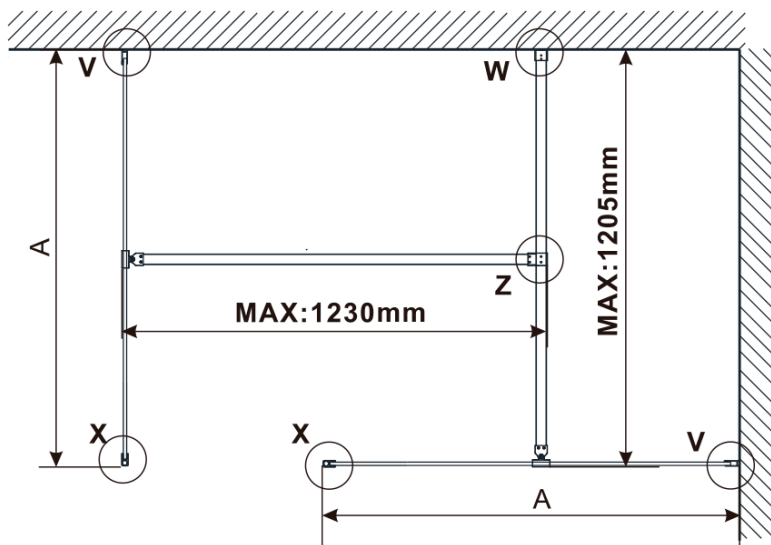

Objednací kód: ES1015

Základné informácie

Značka: Polysan

Séria: ESCA

Rozmery

Šírka: 1467 mm

Výška: 2100 mm

Vlastnosti

Typ výplne: Číre sklo

Úprava skla: Antidrop

Hrúbka skla: 8 mm

Hmotnosť / ks: 75.0 kg

Balenie: 1 ks

Záruka: 3 roky

Technický list

MODEL	A,mm
ES1070/ES1170/ES1270/ES1370/ES1570	690~705
ES1080/ES1180/ES1280/ES1380/ES1580	790~805
ES1090/ES1190/ES1290/ES1390/ES1590	890~905
ES1010/ES1110/ES1210/ES1310/ES1510	990~1005
ES1011/ES1111/ES1211/ES1311/ES1511	1090~1105
ES1012/ES1112/ES1212/ES1312/ES1512	1190~1205
ES1013/ES1113/ES1213/ES1313/ES1513	1290~1305
ES1014/ES1114/ES1214/ES1314/ES1514	1390~1405
ES1015/ES1115/ES1215/ES1315/ES1515	1490~1505

MODEL	A,mm
ES1070/ES1170/ES1270/ES1370/ES1570	699
ES1080/ES1180/ES1280/ES1380/ES1580	799
ES1090/ES1190/ES1290/ES1390/ES1590	899
ES1010/ES1110/ES1210/ES1310/ES1510	999
ES1011/ES1111/ES1211/ES1311/ES1511	1099
ES1012/ES1112/ES1212/ES1312/ES1512	1199
ES1013/ES1113/ES1213/ES1313/ES1513	1299
ES1014/ES1114/ES1214/ES1314/ES1514	1399
ES1015/ES1115/ES1215/ES1315/ES1515	1499

MODEL	A,mm
ES1070/ES1170/ES1270/ES1370/ES1570	690-705
ES1080/ES1180/ES1280/ES1380/ES1580	790-805
ES1090/ES1190/ES1290/ES1390/ES1590	890-905
ES1010/ES1110/ES1210/ES1310/ES1510	990-1005
ES1011/ES1111/ES1211/ES1311/ES1511	1090-1105
ES1012/ES1112/ES1212/ES1312/ES1512	1190-1205
ES1013/ES1113/ES1213/ES1313/ES1513	1290-1305
ES1014/ES1114/ES1214/ES1314/ES1514	1390-1405
ES1015/ES1115/ES1215/ES1315/ES1515	1490-1505