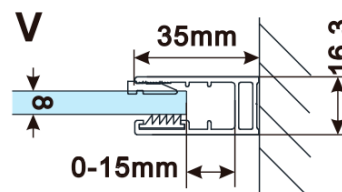

Objednací kód: ES1015

Základné informácie

Značka: Polysan

Séria: ESCA

Rozmery

Šírka: 1467 mm

Výška: 2100 mm

Vlastnosti

Typ výplne: Číre sklo

Úprava skla: Antidrop

Hrúbka skla: 8 mm

Hmotnosť / ks: 75.0 kg

Balenie: 1 ks

Záruka: 3 roky

Technický list

MODEL	A,mm
ES1070/ES1170/ES1270/ES1370/ES1570	690~705
ES1080/ES1180/ES1280/ES1380/ES1580	790~805
ES1090/ES1190/ES1290/ES1390/ES1590	890~905
ES1010/ES1110/ES1210/ES1310/ES1510	990~1005
ES1011/ES1111/ES1211/ES1311/ES1511	1090~1105
ES1012/ES1112/ES1212/ES1312/ES1512	1190~1205
ES1013/ES1113/ES1213/ES1313/ES1513	1290~1305
ES1014/ES1114/ES1214/ES1314/ES1514	1390~1405
ES1015/ES1115/ES1215/ES1315/ES1515	1490~1505

MODEL	A,mm
ES1070/ES1170/ES1270/ES1370/ES1570	699
ES1080/ES1180/ES1280/ES1380/ES1580	799
ES1090/ES1190/ES1290/ES1390/ES1590	899
ES1010/ES1110/ES1210/ES1310/ES1510	999
ES1011/ES1111/ES1211/ES1311/ES1511	1099
ES1012/ES1112/ES1212/ES1312/ES1512	1199
ES1013/ES1113/ES1213/ES1313/ES1513	1299
ES1014/ES1114/ES1214/ES1314/ES1514	1399
ES1015/ES1115/ES1215/ES1315/ES1515	1499

MODEL	A,mm
ES1070/ES1170/ES1270/ES1370/ES1570	690-705
ES1080/ES1180/ES1280/ES1380/ES1580	790-805
ES1090/ES1190/ES1290/ES1390/ES1590	890-905
ES1010/ES1110/ES1210/ES1310/ES1510	990-1005
ES1011/ES1111/ES1211/ES1311/ES1511	1090-1105
ES1012/ES1112/ES1212/ES1312/ES1512	1190-1205
ES1013/ES1113/ES1213/ES1313/ES1513	1290-1305
ES1014/ES1114/ES1214/ES1314/ES1514	1390-1405
ES1015/ES1115/ES1215/ES1315/ES1515	1490-1505