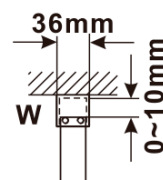

Objednací kód: ES1015

Základné informácie

Značka: Polysan

Séria: ESCA

Rozmery

Šírka: 1467 mm

Výška: 2100 mm

Vlastnosti

Typ výplne: Číre sklo

Úprava skla: Antidrop

Hrúbka skla: 8 mm

Hmotnosť / ks: 75.0 kg

Balenie: 1 ks

Záruka: 3 roky

Technický list

MODEL	A,mm
ES1070/ES1170/ES1270/ES1370/ES1570	690~705
ES1080/ES1180/ES1280/ES1380/ES1580	790~805
ES1090/ES1190/ES1290/ES1390/ES1590	890~905
ES1010/ES1110/ES1210/ES1310/ES1510	990~1005
ES1011/ES1111/ES1211/ES1311/ES1511	1090~1105
ES1012/ES1112/ES1212/ES1312/ES1512	1190~1205
ES1013/ES1113/ES1213/ES1313/ES1513	1290~1305
ES1014/ES1114/ES1214/ES1314/ES1514	1390~1405
ES1015/ES1115/ES1215/ES1315/ES1515	1490~1505

MODEL	A,mm
ES1070/ES1170/ES1270/ES1370/ES1570	699
ES1080/ES1180/ES1280/ES1380/ES1580	799
ES1090/ES1190/ES1290/ES1390/ES1590	899
ES1010/ES1110/ES1210/ES1310/ES1510	999
ES1011/ES1111/ES1211/ES1311/ES1511	1099
ES1012/ES1112/ES1212/ES1312/ES1512	1199
ES1013/ES1113/ES1213/ES1313/ES1513	1299
ES1014/ES1114/ES1214/ES1314/ES1514	1399
ES1015/ES1115/ES1215/ES1315/ES1515	1499

MODEL	A,mm
ES1070/ES1170/ES1270/ES1370/ES1570	690-705
ES1080/ES1180/ES1280/ES1380/ES1580	790-805
ES1090/ES1190/ES1290/ES1390/ES1590	890-905
ES1010/ES1110/ES1210/ES1310/ES1510	990-1005
ES1011/ES1111/ES1211/ES1311/ES1511	1090-1105
ES1012/ES1112/ES1212/ES1312/ES1512	1190-1205
ES1013/ES1113/ES1213/ES1313/ES1513	1290-1305
ES1014/ES1114/ES1214/ES1314/ES1514	1390-1405
ES1015/ES1115/ES1215/ES1315/ES1515	1490-1505