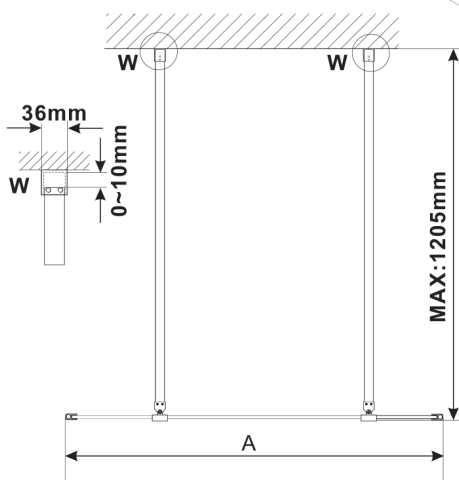

Objednací kód: ES1015

Rozměry

Šířka: 1467 mm

Výška: 2100 mm

Vlastnosti

Záruka: 3 roky

Technický list

MODEL	A,mm
ES1070,ES1170,ES1270,ES1370,ES1570	690~705
ES1080,ES1180,ES1280,ES1380,ES1580	790~805
ES1090,ES1190,ES1290,ES1390,ES1590	890~905
ES1010,ES1110,ES1210,ES1310,ES1510	990~1005
ES1011,ES1111,ES1211,ES1311,ES1511	1090~1105
ES1012,ES1112,ES1212,ES1312,ES1512	1190~1205
ES1013,ES1113,ES1213,ES1313,ES1513	1290~1305
ES1014,ES1114,ES1214,ES1314,ES1514	1390~1405
ES1015,ES1115,ES1215,ES1315,ES1515	1490~1505

MODEL	A,mm
ES1070,ES1170,ES1270,ES1370,ES1570	699
ES1080,ES1180,ES1280,ES1380,ES1580	799
ES1090,ES1190,ES1290,ES1390,ES1590	899
ES1010,ES1110,ES1210,ES1310,ES1510	999
ES1011,ES1111,ES1211,ES1311,ES1511	1099
ES1012,ES1112,ES1212,ES1312,ES1512	1199
ES1013,ES1113,ES1213,ES1313,ES1513	1299
ES1014,ES1114,ES1214,ES1314,ES1514	1399
ES1015,ES1115,ES1215,ES1315,ES1515	1499

MODEL	A,mm
ES1070, ES1170, ES1270, ES1370, ES1570	690-705
ES1080, ES1180, ES1280, ES1380, ES1580	790-805
ES1090, ES1190, ES1290, ES1390, ES1590	890-905
ES1010, ES1110, ES1210, ES1310, ES1510	990-1005
ES1011, ES1111, ES1211, ES1311, ES1511	1090-1105
ES1012, ES1112, ES1212, ES1312, ES1512	1190-1205
ES1013, ES1113, ES1213, ES1313, ES1513	1290-1305
ES1014, ES1114, ES1214, ES1314, ES1514	1390-1405
ES1015, ES1115, ES1215, ES1315, ES1515	1490-1505