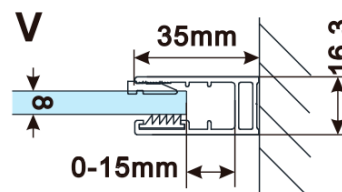

Objednací kód: ES1014

**Základné informácie**

Značka: Polysan

Séria: ESCA

**Rozmery**

Šírka: 1367 mm

Výška: 2100 mm

**Vlastnosti**

Typ výplne: Číre sklo

Úprava skla: Antidrop

Hrúbka skla: 8 mm

Hmotnosť / ks: 75.0 kg

Balenie: 1 ks

Záruka: 3 roky

### Technický list

MODEL	A,mm
ES1070/ES1170/ES1270/ES1370/ES1570	690~705
ES1080/ES1180/ES1280/ES1380/ES1580	790~805
ES1090/ES1190/ES1290/ES1390/ES1590	890~905
ES1010/ES1110/ES1210/ES1310/ES1510	990~1005
ES1011/ES1111/ES1211/ES1311/ES1511	1090~1105
ES1012/ES1112/ES1212/ES1312/ES1512	1190~1205
ES1013/ES1113/ES1213/ES1313/ES1513	1290~1305
ES1014/ES1114/ES1214/ES1314/ES1514	1390~1405
ES1015/ES1115/ES1215/ES1315/ES1515	1490~1505

MODEL	A,mm
ES1070/ES1170/ES1270/ES1370/ES1570	690-705
ES1080/ES1180/ES1280/ES1380/ES1580	790-805
ES1090/ES1190/ES1290/ES1390/ES1590	890-905
ES1010/ES1110/ES1210/ES1310/ES1510	990-1005
ES1011/ES1111/ES1211/ES1311/ES1511	1090-1105
ES1012/ES1112/ES1212/ES1312/ES1512	1190-1205
ES1013/ES1113/ES1213/ES1313/ES1513	1290-1305
ES1014/ES1114/ES1214/ES1314/ES1514	1390-1405
ES1015/ES1115/ES1215/ES1315/ES1515	1490-1505