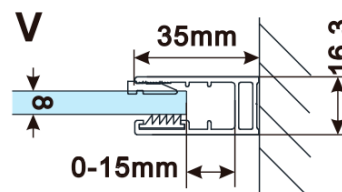

Objednací kód: ES1014

Základné informácie

Značka: Polysan

Séria: ESCA

Rozmery

Šírka: 1367 mm

Výška: 2100 mm

Vlastnosti

Typ výplne: Číre sklo

Úprava skla: Antidrop

Hrúbka skla: 8 mm

Hmotnosť / ks: 75.0 kg

Balenie: 1 ks

Záruka: 3 roky

Technický list

MODEL	A,mm
ES1070/ES1170/ES1270/ES1370/ES1570	690~705
ES1080/ES1180/ES1280/ES1380/ES1580	790~805
ES1090/ES1190/ES1290/ES1390/ES1590	890~905
ES1010/ES1110/ES1210/ES1310/ES1510	990~1005
ES1011/ES1111/ES1211/ES1311/ES1511	1090~1105
ES1012/ES1112/ES1212/ES1312/ES1512	1190~1205
ES1013/ES1113/ES1213/ES1313/ES1513	1290~1305
ES1014/ES1114/ES1214/ES1314/ES1514	1390~1405
ES1015/ES1115/ES1215/ES1315/ES1515	1490~1505

MODEL	A,mm
ES1070/ES1170/ES1270/ES1370/ES1570	699
ES1080/ES1180/ES1280/ES1380/ES1580	799
ES1090/ES1190/ES1290/ES1390/ES1590	899
ES1010/ES1110/ES1210/ES1310/ES1510	999
ES1011/ES1111/ES1211/ES1311/ES1511	1099
ES1012/ES1112/ES1212/ES1312/ES1512	1199
ES1013/ES1113/ES1213/ES1313/ES1513	1299
ES1014/ES1114/ES1214/ES1314/ES1514	1399
ES1015/ES1115/ES1215/ES1315/ES1515	1499

MODEL	A,mm
ES1070/ES1170/ES1270/ES1370/ES1570	690-705
ES1080/ES1180/ES1280/ES1380/ES1580	790-805
ES1090/ES1190/ES1290/ES1390/ES1590	890-905
ES1010/ES1110/ES1210/ES1310/ES1510	990-1005
ES1011/ES1111/ES1211/ES1311/ES1511	1090-1105
ES1012/ES1112/ES1212/ES1312/ES1512	1190-1205
ES1013/ES1113/ES1213/ES1313/ES1513	1290-1305
ES1014/ES1114/ES1214/ES1314/ES1514	1390-1405
ES1015/ES1115/ES1215/ES1315/ES1515	1490-1505