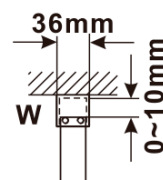

Objednací kód: ES1014

Základné informácie

Značka: Polysan

Séria: ESCA

Rozmery

Šírka: 1367 mm

Výška: 2100 mm

Vlastnosti

Typ výplne: Číre sklo

Úprava skla: Antidrop

Hrúbka skla: 8 mm

Hmotnosť / ks: 75.0 kg

Balenie: 1 ks

Záruka: 3 roky

Technický list

MODEL	A,mm
ES1070/ES1170/ES1270/ES1370/ES1570	690~705
ES1080/ES1180/ES1280/ES1380/ES1580	790~805
ES1090/ES1190/ES1290/ES1390/ES1590	890~905
ES1010/ES1110/ES1210/ES1310/ES1510	990~1005
ES1011/ES1111/ES1211/ES1311/ES1511	1090~1105
ES1012/ES1112/ES1212/ES1312/ES1512	1190~1205
ES1013/ES1113/ES1213/ES1313/ES1513	1290~1305
ES1014/ES1114/ES1214/ES1314/ES1514	1390~1405
ES1015/ES1115/ES1215/ES1315/ES1515	1490~1505

MODEL	A,mm
ES1070/ES1170/ES1270/ES1370/ES1570	699
ES1080/ES1180/ES1280/ES1380/ES1580	799
ES1090/ES1190/ES1290/ES1390/ES1590	899
ES1010/ES1110/ES1210/ES1310/ES1510	999
ES1011/ES1111/ES1211/ES1311/ES1511	1099
ES1012/ES1112/ES1212/ES1312/ES1512	1199
ES1013/ES1113/ES1213/ES1313/ES1513	1299
ES1014/ES1114/ES1214/ES1314/ES1514	1399
ES1015/ES1115/ES1215/ES1315/ES1515	1499

MODEL	A,mm
ES1070/ES1170/ES1270/ES1370/ES1570	690-705
ES1080/ES1180/ES1280/ES1380/ES1580	790-805
ES1090/ES1190/ES1290/ES1390/ES1590	890-905
ES1010/ES1110/ES1210/ES1310/ES1510	990-1005
ES1011/ES1111/ES1211/ES1311/ES1511	1090-1105
ES1012/ES1112/ES1212/ES1312/ES1512	1190-1205
ES1013/ES1113/ES1213/ES1313/ES1513	1290-1305
ES1014/ES1114/ES1214/ES1314/ES1514	1390-1405
ES1015/ES1115/ES1215/ES1315/ES1515	1490-1505