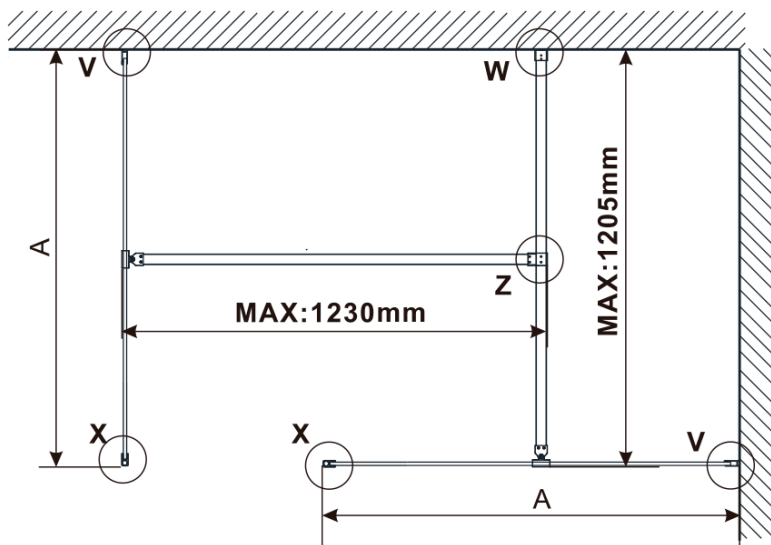

Objednací kód: ES1014

Základné informácie

Značka: Polysan

Séria: ESCA

Rozmery

Šírka: 1367 mm

Výška: 2100 mm

Vlastnosti

Typ výplne: Číre sklo

Úprava skla: Antidrop

Hrúbka skla: 8 mm

Hmotnosť / ks: 75.0 kg

Balenie: 1 ks

Záruka: 3 roky

Technický list

MODEL	A,mm
ES1070/ES1170/ES1270/ES1370/ES1570	690~705
ES1080/ES1180/ES1280/ES1380/ES1580	790~805
ES1090/ES1190/ES1290/ES1390/ES1590	890~905
ES1010/ES1110/ES1210/ES1310/ES1510	990~1005
ES1011/ES1111/ES1211/ES1311/ES1511	1090~1105
ES1012/ES1112/ES1212/ES1312/ES1512	1190~1205
ES1013/ES1113/ES1213/ES1313/ES1513	1290~1305
ES1014/ES1114/ES1214/ES1314/ES1514	1390~1405
ES1015/ES1115/ES1215/ES1315/ES1515	1490~1505

MODEL	A,mm
ES1070/ES1170/ES1270/ES1370/ES1570	699
ES1080/ES1180/ES1280/ES1380/ES1580	799
ES1090/ES1190/ES1290/ES1390/ES1590	899
ES1010/ES1110/ES1210/ES1310/ES1510	999
ES1011/ES1111/ES1211/ES1311/ES1511	1099
ES1012/ES1112/ES1212/ES1312/ES1512	1199
ES1013/ES1113/ES1213/ES1313/ES1513	1299
ES1014/ES1114/ES1214/ES1314/ES1514	1399
ES1015/ES1115/ES1215/ES1315/ES1515	1499

MODEL	A,mm
ES1070/ES1170/ES1270/ES1370/ES1570	690-705
ES1080/ES1180/ES1280/ES1380/ES1580	790-805
ES1090/ES1190/ES1290/ES1390/ES1590	890-905
ES1010/ES1110/ES1210/ES1310/ES1510	990-1005
ES1011/ES1111/ES1211/ES1311/ES1511	1090-1105
ES1012/ES1112/ES1212/ES1312/ES1512	1190-1205
ES1013/ES1113/ES1213/ES1313/ES1513	1290-1305
ES1014/ES1114/ES1214/ES1314/ES1514	1390-1405
ES1015/ES1115/ES1215/ES1315/ES1515	1490-1505