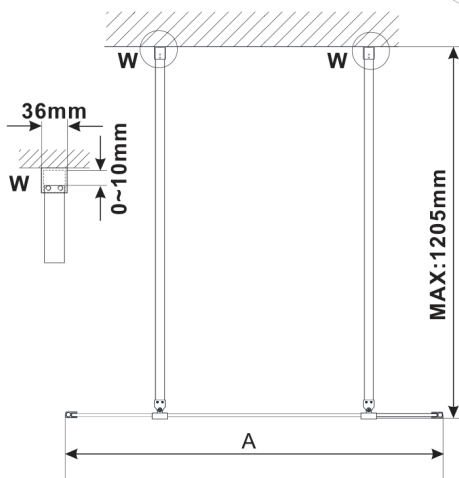

Objednací kód: ES1014

Rozměry

Šířka: 1367 mm

Výška: 2100 mm

Vlastnosti

Záruka: 3 roky

Technický list

MODEL	A,mm
ES1070,ES1170,ES1270,ES1370,ES1570	690~705
ES1080,ES1180,ES1280,ES1380,ES1580	790~805
ES1090,ES1190,ES1290,ES1390,ES1590	890~905
ES1010,ES1110,ES1210,ES1310,ES1510	990~1005
ES1011,ES1111,ES1211,ES1311,ES1511	1090~1105
ES1012,ES1112,ES1212,ES1312,ES1512	1190~1205
ES1013,ES1113,ES1213,ES1313,ES1513	1290~1305
ES1014,ES1114,ES1214,ES1314,ES1514	1390~1405
ES1015,ES1115,ES1215,ES1315,ES1515	1490~1505

MODEL	A,mm
ES1070,ES1170,ES1270,ES1370,ES1570	699
ES1080,ES1180,ES1280,ES1380,ES1580	799
ES1090,ES1190,ES1290,ES1390,ES1590	899
ES1010,ES1110,ES1210,ES1310,ES1510	999
ES1011,ES1111,ES1211,ES1311,ES1511	1099
ES1012,ES1112,ES1212,ES1312,ES1512	1199
ES1013,ES1113,ES1213,ES1313,ES1513	1299
ES1014,ES1114,ES1214,ES1314,ES1514	1399
ES1015,ES1115,ES1215,ES1315,ES1515	1499

MODEL	A,mm
ES1070, ES1170, ES1270, ES1370, ES1570	690-705
ES1080, ES1180, ES1280, ES1380, ES1580	790-805
ES1090, ES1190, ES1290, ES1390, ES1590	890-905
ES1010, ES1110, ES1210, ES1310, ES1510	990-1005
ES1011, ES1111, ES1211, ES1311, ES1511	1090-1105
ES1012, ES1112, ES1212, ES1312, ES1512	1190-1205
ES1013, ES1113, ES1213, ES1313, ES1513	1290-1305
ES1014, ES1114, ES1214, ES1314, ES1514	1390-1405
ES1015, ES1115, ES1215, ES1315, ES1515	1490-1505