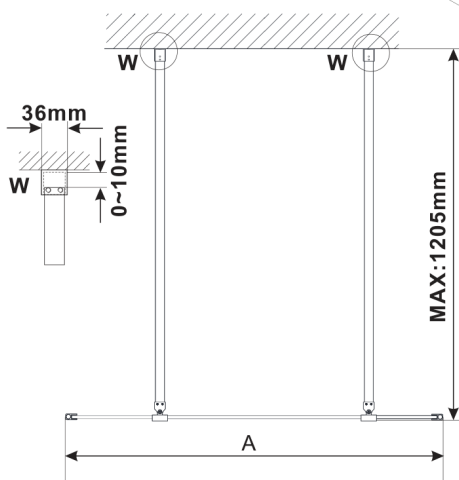

Objednací kód: ES1014

Rozměry

Šířka: 1367 mm

Výška: 2100 mm

Vlastnosti

Záruka: 3 roky

Technický list

MODEL	A,mm
ES1070, ES1170, ES1270, ES1370, ES1570	690~705
ES1080, ES1180, ES1280, ES1380, ES1580	790~805
ES1090, ES1190, ES1290, ES1390, ES1590	890~905
ES1010, ES1110, ES1210, ES1310, ES1510	990~1005
ES1011, ES1111, ES1211, ES1311, ES1511	1090~1105
ES1012, ES1112, ES1212, ES1312, ES1512	1190~1205
ES1013, ES1113, ES1213, ES1313, ES1513	1290~1305
ES1014, ES1114, ES1214, ES1314, ES1514	1390~1405
ES1015, ES1115, ES1215, ES1315, ES1515	1490~1505

MODEL	A,mm
ES1070,ES1170,ES1270,ES1370,ES1570	699
ES1080,ES1180,ES1280,ES1380,ES1580	799
ES1090,ES1190,ES1290,ES1390,ES1590	899
ES1010,ES1110,ES1210,ES1310,ES1510	999
ES1011,ES1111,ES1211,ES1311,ES1511	1099
ES1012,ES1112,ES1212,ES1312,ES1512	1199
ES1013,ES1113,ES1213,ES1313,ES1513	1299
ES1014,ES1114,ES1214,ES1314,ES1514	1399
ES1015,ES1115,ES1215,ES1315,ES1515	1499

MODEL	A,mm
ES1070, ES1170, ES1270, ES1370, ES1570	690-705
ES1080, ES1180, ES1280, ES1380, ES1580	790-805
ES1090, ES1190, ES1290, ES1390, ES1590	890-905
ES1010, ES1110, ES1210, ES1310, ES1510	990-1005
ES1011, ES1111, ES1211, ES1311, ES1511	1090-1105
ES1012, ES1112, ES1212, ES1312, ES1512	1190-1205
ES1013, ES1113, ES1213, ES1313, ES1513	1290-1305
ES1014, ES1114, ES1214, ES1314, ES1514	1390-1405
ES1015, ES1115, ES1215, ES1315, ES1515	1490-1505