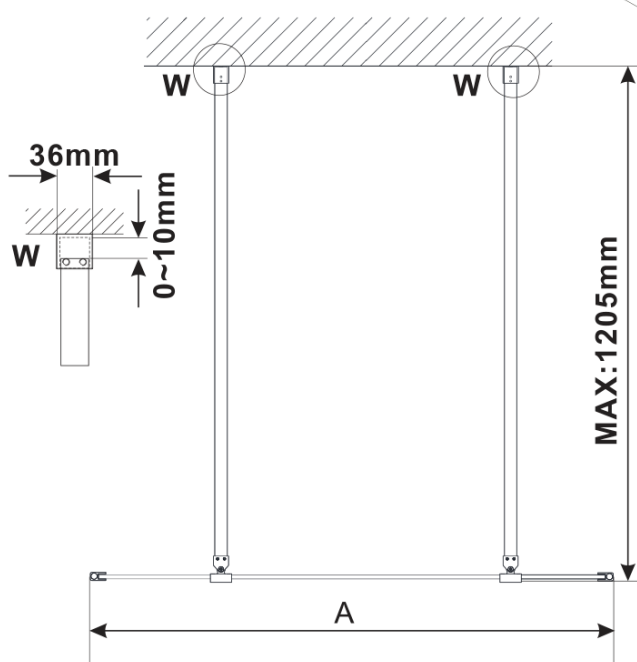

Objednací kód: ES1013

Základné informácie

Značka: Polysan

Séria: ESCA

Rozmery

Šírka: 1267 mm

Výška: 2100 mm

Vlastnosti

Typ výplne: Číre sklo

Úprava skla: Antidrop

Hrúbka skla: 8 mm

Hmotnosť / ks: 70.0 kg

Balenie: 1 ks

Záruka: 3 roky

Technický list

MODEL	A,mm
ES1070/ES1170/ES1270/ES1370/ES1570	690~705
ES1080/ES1180/ES1280/ES1380/ES1580	790~805
ES1090/ES1190/ES1290/ES1390/ES1590	890~905
ES1010/ES1110/ES1210/ES1310/ES1510	990~1005
ES1011/ES1111/ES1211/ES1311/ES1511	1090~1105
ES1012/ES1112/ES1212/ES1312/ES1512	1190~1205
ES1013/ES1113/ES1213/ES1313/ES1513	1290~1305
ES1014/ES1114/ES1214/ES1314/ES1514	1390~1405
ES1015/ES1115/ES1215/ES1315/ES1515	1490~1505

MODEL	A,mm
ES1070/ES1170/ES1270/ES1370/ES1570	699
ES1080/ES1180/ES1280/ES1380/ES1580	799
ES1090/ES1190/ES1290/ES1390/ES1590	899
ES1010/ES1110/ES1210/ES1310/ES1510	999
ES1011/ES1111/ES1211/ES1311/ES1511	1099
ES1012/ES1112/ES1212/ES1312/ES1512	1199
ES1013/ES1113/ES1213/ES1313/ES1513	1299
ES1014/ES1114/ES1214/ES1314/ES1514	1399
ES1015/ES1115/ES1215/ES1315/ES1515	1499

MODEL	A,mm
ES1070/ES1170/ES1270/ES1370/ES1570	690-705
ES1080/ES1180/ES1280/ES1380/ES1580	790-805
ES1090/ES1190/ES1290/ES1390/ES1590	890-905
ES1010/ES1110/ES1210/ES1310/ES1510	990-1005
ES1011/ES1111/ES1211/ES1311/ES1511	1090-1105
ES1012/ES1112/ES1212/ES1312/ES1512	1190-1205
ES1013/ES1113/ES1213/ES1313/ES1513	1290-1305
ES1014/ES1114/ES1214/ES1314/ES1514	1390-1405
ES1015/ES1115/ES1215/ES1315/ES1515	1490-1505