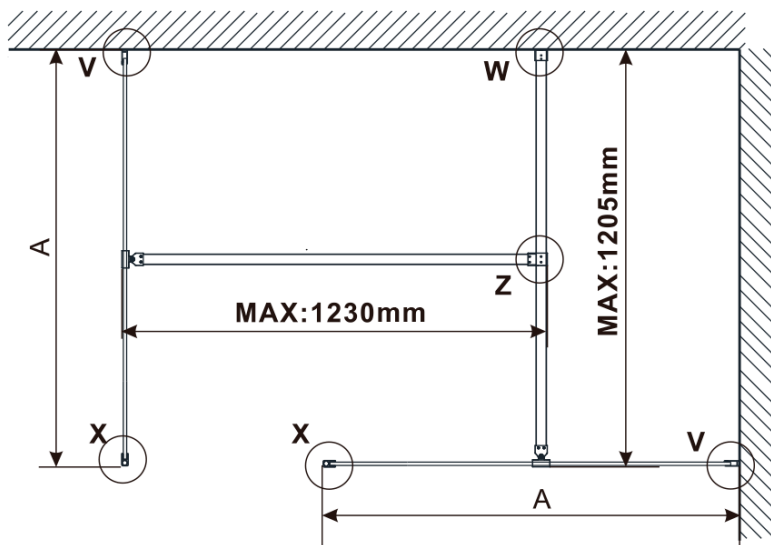

Objednací kód: ES1013

Základné informácie

Značka: Polysan

Séria: ESCA

Rozmery

Šírka: 1267 mm

Výška: 2100 mm

Vlastnosti

Typ výplne: Číre sklo

Úprava skla: Antidrop

Hrúbka skla: 8 mm

Hmotnosť / ks: 70.0 kg

Balenie: 1 ks

Záruka: 3 roky

Technický list

MODEL	A,mm
ES1070/ES1170/ES1270/ES1370/ES1570	690~705
ES1080/ES1180/ES1280/ES1380/ES1580	790~805
ES1090/ES1190/ES1290/ES1390/ES1590	890~905
ES1010/ES1110/ES1210/ES1310/ES1510	990~1005
ES1011/ES1111/ES1211/ES1311/ES1511	1090~1105
ES1012/ES1112/ES1212/ES1312/ES1512	1190~1205
ES1013/ES1113/ES1213/ES1313/ES1513	1290~1305
ES1014/ES1114/ES1214/ES1314/ES1514	1390~1405
ES1015/ES1115/ES1215/ES1315/ES1515	1490~1505

MODEL	A,mm
ES1070/ES1170/ES1270/ES1370/ES1570	699
ES1080/ES1180/ES1280/ES1380/ES1580	799
ES1090/ES1190/ES1290/ES1390/ES1590	899
ES1010/ES1110/ES1210/ES1310/ES1510	999
ES1011/ES1111/ES1211/ES1311/ES1511	1099
ES1012/ES1112/ES1212/ES1312/ES1512	1199
ES1013/ES1113/ES1213/ES1313/ES1513	1299
ES1014/ES1114/ES1214/ES1314/ES1514	1399
ES1015/ES1115/ES1215/ES1315/ES1515	1499

MODEL	A,mm
ES1070/ES1170/ES1270/ES1370/ES1570	690-705
ES1080/ES1180/ES1280/ES1380/ES1580	790-805
ES1090/ES1190/ES1290/ES1390/ES1590	890-905
ES1010/ES1110/ES1210/ES1310/ES1510	990-1005
ES1011/ES1111/ES1211/ES1311/ES1511	1090-1105
ES1012/ES1112/ES1212/ES1312/ES1512	1190-1205
ES1013/ES1113/ES1213/ES1313/ES1513	1290-1305
ES1014/ES1114/ES1214/ES1314/ES1514	1390-1405
ES1015/ES1115/ES1215/ES1315/ES1515	1490-1505