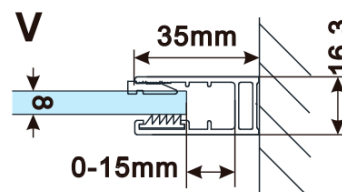

Objednací kód: ES1013

Základné informácie

Značka: Polysan

Séria: ESCA

Rozmery

Šírka: 1267 mm

Výška: 2100 mm

Vlastnosti

Typ výplne: Číre sklo

Úprava skla: Antidrop

Hrúbka skla: 8 mm

Hmotnosť / ks: 70.0 kg

Balenie: 1 ks

Záruka: 3 roky

Technický list

MODEL	A,mm
ES1070/ES1170/ES1270/ES1370/ES1570	690~705
ES1080/ES1180/ES1280/ES1380/ES1580	790~805
ES1090/ES1190/ES1290/ES1390/ES1590	890~905
ES1010/ES1110/ES1210/ES1310/ES1510	990~1005
ES1011/ES1111/ES1211/ES1311/ES1511	1090~1105
ES1012/ES1112/ES1212/ES1312/ES1512	1190~1205
ES1013/ES1113/ES1213/ES1313/ES1513	1290~1305
ES1014/ES1114/ES1214/ES1314/ES1514	1390~1405
ES1015/ES1115/ES1215/ES1315/ES1515	1490~1505

MODEL	A,mm
ES1070/ES1170/ES1270/ES1370/ES1570	699
ES1080/ES1180/ES1280/ES1380/ES1580	799
ES1090/ES1190/ES1290/ES1390/ES1590	899
ES1010/ES1110/ES1210/ES1310/ES1510	999
ES1011/ES1111/ES1211/ES1311/ES1511	1099
ES1012/ES1112/ES1212/ES1312/ES1512	1199
ES1013/ES1113/ES1213/ES1313/ES1513	1299
ES1014/ES1114/ES1214/ES1314/ES1514	1399
ES1015/ES1115/ES1215/ES1315/ES1515	1499

MODEL	A,mm
ES1070/ES1170/ES1270/ES1370/ES1570	690-705
ES1080/ES1180/ES1280/ES1380/ES1580	790-805
ES1090/ES1190/ES1290/ES1390/ES1590	890-905
ES1010/ES1110/ES1210/ES1310/ES1510	990-1005
ES1011/ES1111/ES1211/ES1311/ES1511	1090-1105
ES1012/ES1112/ES1212/ES1312/ES1512	1190-1205
ES1013/ES1113/ES1213/ES1313/ES1513	1290-1305
ES1014/ES1114/ES1214/ES1314/ES1514	1390-1405
ES1015/ES1115/ES1215/ES1315/ES1515	1490-1505