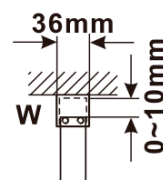

Objednací kód: ES1013

Základné informácie

Značka: Polysan

Séria: ESCA

Rozmery

Šírka: 1267 mm

Výška: 2100 mm

Vlastnosti

Typ výplne: Číre sklo

Úprava skla: Antidrop

Hrúbka skla: 8 mm

Hmotnosť / ks: 70.0 kg

Balenie: 1 ks

Záruka: 3 roky

Technický list

MODEL	A,mm
ES1070/ES1170/ES1270/ES1370/ES1570	690~705
ES1080/ES1180/ES1280/ES1380/ES1580	790~805
ES1090/ES1190/ES1290/ES1390/ES1590	890~905
ES1010/ES1110/ES1210/ES1310/ES1510	990~1005
ES1011/ES1111/ES1211/ES1311/ES1511	1090~1105
ES1012/ES1112/ES1212/ES1312/ES1512	1190~1205
ES1013/ES1113/ES1213/ES1313/ES1513	1290~1305
ES1014/ES1114/ES1214/ES1314/ES1514	1390~1405
ES1015/ES1115/ES1215/ES1315/ES1515	1490~1505

MODEL	A,mm
ES1070/ES1170/ES1270/ES1370/ES1570	699
ES1080/ES1180/ES1280/ES1380/ES1580	799
ES1090/ES1190/ES1290/ES1390/ES1590	899
ES1010/ES1110/ES1210/ES1310/ES1510	999
ES1011/ES1111/ES1211/ES1311/ES1511	1099
ES1012/ES1112/ES1212/ES1312/ES1512	1199
ES1013/ES1113/ES1213/ES1313/ES1513	1299
ES1014/ES1114/ES1214/ES1314/ES1514	1399
ES1015/ES1115/ES1215/ES1315/ES1515	1499

MODEL	A,mm
ES1070/ES1170/ES1270/ES1370/ES1570	690-705
ES1080/ES1180/ES1280/ES1380/ES1580	790-805
ES1090/ES1190/ES1290/ES1390/ES1590	890-905
ES1010/ES1110/ES1210/ES1310/ES1510	990-1005
ES1011/ES1111/ES1211/ES1311/ES1511	1090-1105
ES1012/ES1112/ES1212/ES1312/ES1512	1190-1205
ES1013/ES1113/ES1213/ES1313/ES1513	1290-1305
ES1014/ES1114/ES1214/ES1314/ES1514	1390-1405
ES1015/ES1115/ES1215/ES1315/ES1515	1490-1505