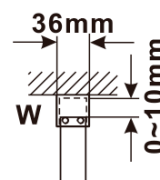

Objednací kód: ES1013

Základné informácie

Značka: Polysan

Séria: ESCA

Rozmery

Šírka: 1267 mm

Výška: 2100 mm

Vlastnosti

Typ výplne: Číre sklo

Úprava skla: Antidrop

Hrúbka skla: 8 mm

Hmotnosť / ks: 70.0 kg

Balenie: 1 ks

Záruka: 3 roky

Technický list

MODEL	A,mm
ES1070/ES1170/ES1270/ES1370/ES1570	690~705
ES1080/ES1180/ES1280/ES1380/ES1580	790~805
ES1090/ES1190/ES1290/ES1390/ES1590	890~905
ES1010/ES1110/ES1210/ES1310/ES1510	990~1005
ES1011/ES1111/ES1211/ES1311/ES1511	1090~1105
ES1012/ES1112/ES1212/ES1312/ES1512	1190~1205
ES1013/ES1113/ES1213/ES1313/ES1513	1290~1305
ES1014/ES1114/ES1214/ES1314/ES1514	1390~1405
ES1015/ES1115/ES1215/ES1315/ES1515	1490~1505

MODEL	A,mm
ES1070/ES1170/ES1270/ES1370/ES1570	699
ES1080/ES1180/ES1280/ES1380/ES1580	799
ES1090/ES1190/ES1290/ES1390/ES1590	899
ES1010/ES1110/ES1210/ES1310/ES1510	999
ES1011/ES1111/ES1211/ES1311/ES1511	1099
ES1012/ES1112/ES1212/ES1312/ES1512	1199
ES1013/ES1113/ES1213/ES1313/ES1513	1299
ES1014/ES1114/ES1214/ES1314/ES1514	1399
ES1015/ES1115/ES1215/ES1315/ES1515	1499

MODEL	A,mm
ES1070/ES1170/ES1270/ES1370/ES1570	690-705
ES1080/ES1180/ES1280/ES1380/ES1580	790-805
ES1090/ES1190/ES1290/ES1390/ES1590	890-905
ES1010/ES1110/ES1210/ES1310/ES1510	990-1005
ES1011/ES1111/ES1211/ES1311/ES1511	1090-1105
ES1012/ES1112/ES1212/ES1312/ES1512	1190-1205
ES1013/ES1113/ES1213/ES1313/ES1513	1290-1305
ES1014/ES1114/ES1214/ES1314/ES1514	1390-1405
ES1015/ES1115/ES1215/ES1315/ES1515	1490-1505