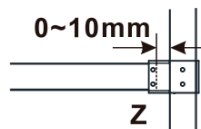

Objednací kód: ES1013

Základné informácie

Značka: Polysan

Séria: ESCA

Rozmery

Šírka: 1267 mm

Výška: 2100 mm

Vlastnosti

Typ výplne: Číre sklo

Úprava skla: Antidrop

Hrúbka skla: 8 mm

Hmotnosť / ks: 70.0 kg

Balenie: 1 ks

Záruka: 3 roky

Technický list

MODEL	A,mm
ES1070/ES1170/ES1270/ES1370/ES1570	690~705
ES1080/ES1180/ES1280/ES1380/ES1580	790~805
ES1090/ES1190/ES1290/ES1390/ES1590	890~905
ES1010/ES1110/ES1210/ES1310/ES1510	990~1005
ES1011/ES1111/ES1211/ES1311/ES1511	1090~1105
ES1012/ES1112/ES1212/ES1312/ES1512	1190~1205
ES1013/ES1113/ES1213/ES1313/ES1513	1290~1305
ES1014/ES1114/ES1214/ES1314/ES1514	1390~1405
ES1015/ES1115/ES1215/ES1315/ES1515	1490~1505

MODEL	A,mm
ES1070/ES1170/ES1270/ES1370/ES1570	699
ES1080/ES1180/ES1280/ES1380/ES1580	799
ES1090/ES1190/ES1290/ES1390/ES1590	899
ES1010/ES1110/ES1210/ES1310/ES1510	999
ES1011/ES1111/ES1211/ES1311/ES1511	1099
ES1012/ES1112/ES1212/ES1312/ES1512	1199
ES1013/ES1113/ES1213/ES1313/ES1513	1299
ES1014/ES1114/ES1214/ES1314/ES1514	1399
ES1015/ES1115/ES1215/ES1315/ES1515	1499

MODEL	A,mm
ES1070/ES1170/ES1270/ES1370/ES1570	690-705
ES1080/ES1180/ES1280/ES1380/ES1580	790-805
ES1090/ES1190/ES1290/ES1390/ES1590	890-905
ES1010/ES1110/ES1210/ES1310/ES1510	990-1005
ES1011/ES1111/ES1211/ES1311/ES1511	1090-1105
ES1012/ES1112/ES1212/ES1312/ES1512	1190-1205
ES1013/ES1113/ES1213/ES1313/ES1513	1290-1305
ES1014/ES1114/ES1214/ES1314/ES1514	1390-1405
ES1015/ES1115/ES1215/ES1315/ES1515	1490-1505