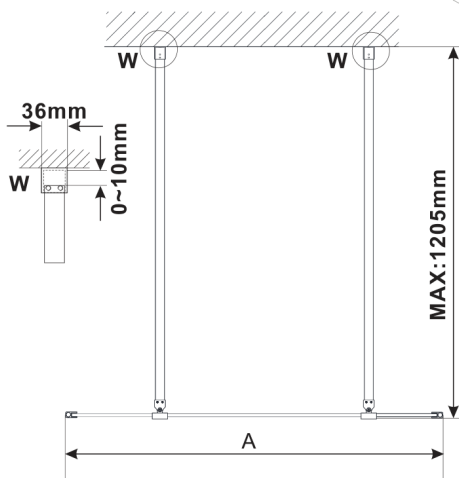

Objednací kód: ES1013

Rozměry

Šířka: 1267 mm

Výška: 2100 mm

Vlastnosti

Záruka: 3 roky

Technický list

MODEL	A,mm
ES1070,ES1170,ES1270,ES1370,ES1570	690~705
ES1080,ES1180,ES1280,ES1380,ES1580	790~805
ES1090,ES1190,ES1290,ES1390,ES1590	890~905
ES1010,ES1110,ES1210,ES1310,ES1510	990~1005
ES1011,ES1111,ES1211,ES1311,ES1511	1090~1105
ES1012,ES1112,ES1212,ES1312,ES1512	1190~1205
ES1013,ES1113,ES1213,ES1313,ES1513	1290~1305
ES1014,ES1114,ES1214,ES1314,ES1514	1390~1405
ES1015,ES1115,ES1215,ES1315,ES1515	1490~1505

MODEL	A,mm
ES1070,ES1170,ES1270,ES1370,ES1570	699
ES1080,ES1180,ES1280,ES1380,ES1580	799
ES1090,ES1190,ES1290,ES1390,ES1590	899
ES1010,ES1110,ES1210,ES1310,ES1510	999
ES1011,ES1111,ES1211,ES1311,ES1511	1099
ES1012,ES1112,ES1212,ES1312,ES1512	1199
ES1013,ES1113,ES1213,ES1313,ES1513	1299
ES1014,ES1114,ES1214,ES1314,ES1514	1399
ES1015,ES1115,ES1215,ES1315,ES1515	1499

MODEL	A,mm
ES1070, ES1170, ES1270, ES1370, ES1570	690-705
ES1080, ES1180, ES1280, ES1380, ES1580	790-805
ES1090, ES1190, ES1290, ES1390, ES1590	890-905
ES1010, ES1110, ES1210, ES1310, ES1510	990-1005
ES1011, ES1111, ES1211, ES1311, ES1511	1090-1105
ES1012, ES1112, ES1212, ES1312, ES1512	1190-1205
ES1013, ES1113, ES1213, ES1313, ES1513	1290-1305
ES1014, ES1114, ES1214, ES1314, ES1514	1390-1405
ES1015, ES1115, ES1215, ES1315, ES1515	1490-1505