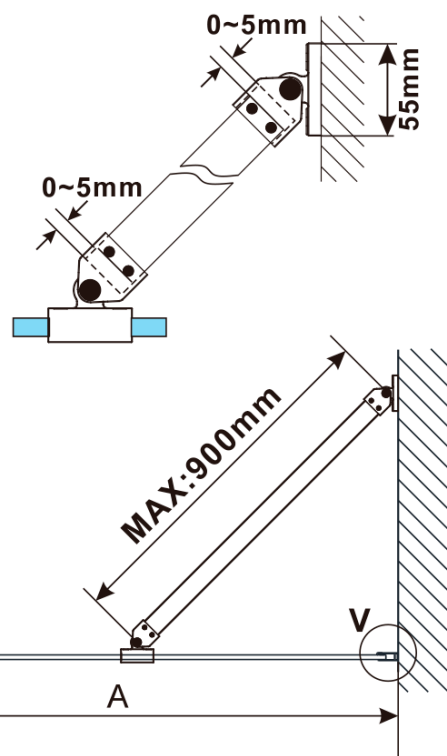

Objednací kód: ES1012

Základné informácie

Značka: Polysan

Séria: ESCA

Rozmery

Šírka: 1167 mm

Výška: 2100 mm

Vlastnosti

Typ výplne: Číre sklo

Úprava skla: Antidrop

Hrúbka skla: 8 mm

Hmotnosť / ks: 65.0 kg

Balenie: 1 ks

Záruka: 3 roky

Technický list

MODEL	A,mm
ES1070/ES1170/ES1270/ES1370/ES1570	690~705
ES1080/ES1180/ES1280/ES1380/ES1580	790~805
ES1090/ES1190/ES1290/ES1390/ES1590	890~905
ES1010/ES1110/ES1210/ES1310/ES1510	990~1005
ES1011/ES1111/ES1211/ES1311/ES1511	1090~1105
ES1012/ES1112/ES1212/ES1312/ES1512	1190~1205
ES1013/ES1113/ES1213/ES1313/ES1513	1290~1305
ES1014/ES1114/ES1214/ES1314/ES1514	1390~1405
ES1015/ES1115/ES1215/ES1315/ES1515	1490~1505

MODEL	A,mm
ES1070/ES1170/ES1270/ES1370/ES1570	690~705
ES1080/ES1180/ES1280/ES1380/ES1580	790~805
ES1090/ES1190/ES1290/ES1390/ES1590	890~905
ES1010/ES1110/ES1210/ES1310/ES1510	990~1005
ES1011/ES1111/ES1211/ES1311/ES1511	1090~1105
ES1012/ES1112/ES1212/ES1312/ES1512	1190~1205
ES1013/ES1113/ES1213/ES1313/ES1513	1290~1305
ES1014/ES1114/ES1214/ES1314/ES1514	1390~1405
ES1015/ES1115/ES1215/ES1315/ES1515	1490~1505

MODEL	A,mm
ES1070/ES1170/ES1270/ES1370/ES1570	690-705
ES1080/ES1180/ES1280/ES1380/ES1580	790-805
ES1090/ES1190/ES1290/ES1390/ES1590	890-905
ES1010/ES1110/ES1210/ES1310/ES1510	990-1005
ES1011/ES1111/ES1211/ES1311/ES1511	1090-1105
ES1012/ES1112/ES1212/ES1312/ES1512	1190-1205
ES1013/ES1113/ES1213/ES1313/ES1513	1290-1305
ES1014/ES1114/ES1214/ES1314/ES1514	1390-1405
ES1015/ES1115/ES1215/ES1315/ES1515	1490-1505