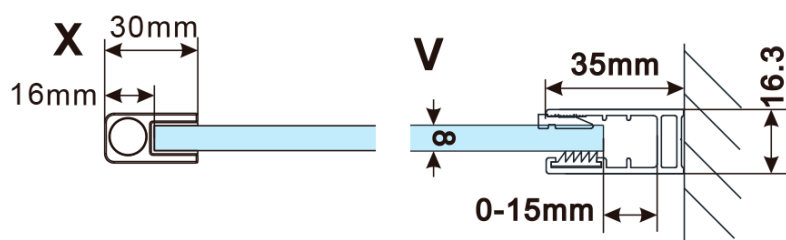

Objednací kód: ES1012

Základné informácie

Značka: Polysan

Séria: ESCA

Rozmery

Šírka: 1167 mm

Výška: 2100 mm

Vlastnosti

Typ výplne: Číre sklo

Úprava skla: Antidrop

Hrúbka skla: 8 mm

Hmotnosť / ks: 65.0 kg

Balenie: 1 ks

Záruka: 3 roky

Technický list

MODEL	A,mm
ES1070/ES1170/ES1270/ES1370/ES1570	690~705
ES1080/ES1180/ES1280/ES1380/ES1580	790~805
ES1090/ES1190/ES1290/ES1390/ES1590	890~905
ES1010/ES1110/ES1210/ES1310/ES1510	990~1005
ES1011/ES1111/ES1211/ES1311/ES1511	1090~1105
ES1012/ES1112/ES1212/ES1312/ES1512	1190~1205
ES1013/ES1113/ES1213/ES1313/ES1513	1290~1305
ES1014/ES1114/ES1214/ES1314/ES1514	1390~1405
ES1015/ES1115/ES1215/ES1315/ES1515	1490~1505

MODEL	A,mm
ES1070/ES1170/ES1270/ES1370/ES1570	690~705
ES1080/ES1180/ES1280/ES1380/ES1580	790~805
ES1090/ES1190/ES1290/ES1390/ES1590	890~905
ES1010/ES1110/ES1210/ES1310/ES1510	990~1005
ES1011/ES1111/ES1211/ES1311/ES1511	1090~1105
ES1012/ES1112/ES1212/ES1312/ES1512	1190~1205
ES1013/ES1113/ES1213/ES1313/ES1513	1290~1305
ES1014/ES1114/ES1214/ES1314/ES1514	1390~1405
ES1015/ES1115/ES1215/ES1315/ES1515	1490~1505

MODEL	A,mm
ES1070/ES1170/ES1270/ES1370/ES1570	690-705
ES1080/ES1180/ES1280/ES1380/ES1580	790-805
ES1090/ES1190/ES1290/ES1390/ES1590	890-905
ES1010/ES1110/ES1210/ES1310/ES1510	990-1005
ES1011/ES1111/ES1211/ES1311/ES1511	1090-1105
ES1012/ES1112/ES1212/ES1312/ES1512	1190-1205
ES1013/ES1113/ES1213/ES1313/ES1513	1290-1305
ES1014/ES1114/ES1214/ES1314/ES1514	1390-1405
ES1015/ES1115/ES1215/ES1315/ES1515	1490-1505