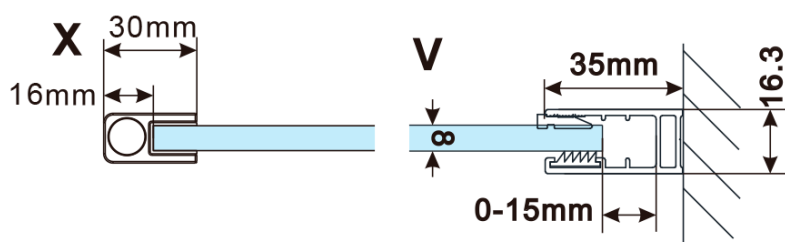

Objednací kód: ES1012

**Základné informácie**

Značka: Polysan

Séria: ESCA

**Rozmery**

Šírka: 1167 mm

Výška: 2100 mm

**Vlastnosti**

Typ výplne: Číre sklo

Úprava skla: Antidrop

Hrúbka skla: 8 mm

Hmotnosť / ks: 65.0 kg

Balenie: 1 ks

Záruka: 3 roky

Technický list

MODEL	A,mm
ES1070/ES1170/ES1270/ES1370/ES1570	690~705
ES1080/ES1180/ES1280/ES1380/ES1580	790~805
ES1090/ES1190/ES1290/ES1390/ES1590	890~905
ES1010/ES1110/ES1210/ES1310/ES1510	990~1005
ES1011/ES1111/ES1211/ES1311/ES1511	1090~1105
ES1012/ES1112/ES1212/ES1312/ES1512	1190~1205
ES1013/ES1113/ES1213/ES1313/ES1513	1290~1305
ES1014/ES1114/ES1214/ES1314/ES1514	1390~1405
ES1015/ES1115/ES1215/ES1315/ES1515	1490~1505

MODEL	A,mm
ES1070/ES1170/ES1270/ES1370/ES1570	690~705
ES1080/ES1180/ES1280/ES1380/ES1580	790~805
ES1090/ES1190/ES1290/ES1390/ES1590	890~905
ES1010/ES1110/ES1210/ES1310/ES1510	990~1005
ES1011/ES1111/ES1211/ES1311/ES1511	1090~1105
ES1012/ES1112/ES1212/ES1312/ES1512	1190~1205
ES1013/ES1113/ES1213/ES1313/ES1513	1290~1305
ES1014/ES1114/ES1214/ES1314/ES1514	1390~1405
ES1015/ES1115/ES1215/ES1315/ES1515	1490~1505

MODEL	A,mm
ES1070/ES1170/ES1270/ES1370/ES1570	690-705
ES1080/ES1180/ES1280/ES1380/ES1580	790-805
ES1090/ES1190/ES1290/ES1390/ES1590	890-905
ES1010/ES1110/ES1210/ES1310/ES1510	990-1005
ES1011/ES1111/ES1211/ES1311/ES1511	1090-1105
ES1012/ES1112/ES1212/ES1312/ES1512	1190-1205
ES1013/ES1113/ES1213/ES1313/ES1513	1290-1305
ES1014/ES1114/ES1214/ES1314/ES1514	1390-1405
ES1015/ES1115/ES1215/ES1315/ES1515	1490-1505