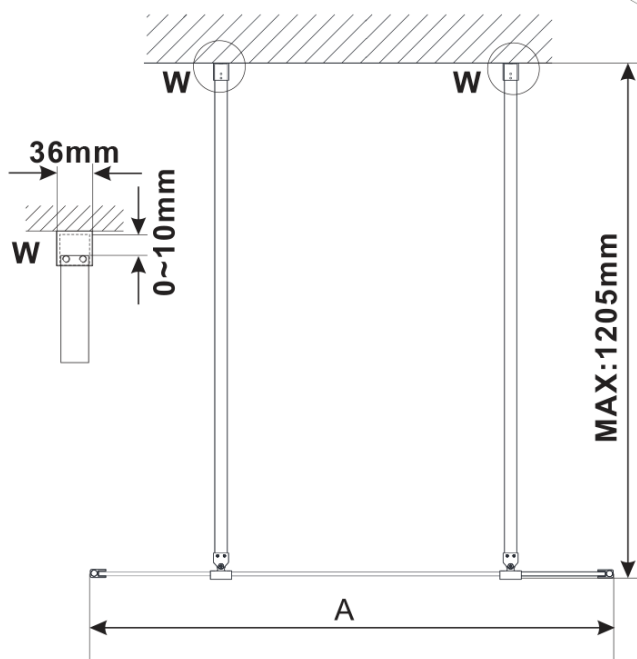

Objednací kód: ES1012

**Základné informácie**

Značka: Polysan

Séria: ESCA

**Rozmery**

Šírka: 1167 mm

Výška: 2100 mm

**Vlastnosti**

Typ výplne: Číre sklo

Úprava skla: Antidrop

Hrúbka skla: 8 mm

Hmotnosť / ks: 65.0 kg

Balenie: 1 ks

Záruka: 3 roky

Technický list

MODEL	A,mm
ES1070/ES1170/ES1270/ES1370/ES1570	690~705
ES1080/ES1180/ES1280/ES1380/ES1580	790~805
ES1090/ES1190/ES1290/ES1390/ES1590	890~905
ES1010/ES1110/ES1210/ES1310/ES1510	990~1005
ES1011/ES1111/ES1211/ES1311/ES1511	1090~1105
ES1012/ES1112/ES1212/ES1312/ES1512	1190~1205
ES1013/ES1113/ES1213/ES1313/ES1513	1290~1305
ES1014/ES1114/ES1214/ES1314/ES1514	1390~1405
ES1015/ES1115/ES1215/ES1315/ES1515	1490~1505

MODEL	A,mm
ES1070/ES1170/ES1270/ES1370/ES1570	690~705
ES1080/ES1180/ES1280/ES1380/ES1580	790~805
ES1090/ES1190/ES1290/ES1390/ES1590	890~905
ES1010/ES1110/ES1210/ES1310/ES1510	990~1005
ES1011/ES1111/ES1211/ES1311/ES1511	1090~1105
ES1012/ES1112/ES1212/ES1312/ES1512	1190~1205
ES1013/ES1113/ES1213/ES1313/ES1513	1290~1305
ES1014/ES1114/ES1214/ES1314/ES1514	1390~1405
ES1015/ES1115/ES1215/ES1315/ES1515	1490~1505

MODEL	A,mm
ES1070/ES1170/ES1270/ES1370/ES1570	690-705
ES1080/ES1180/ES1280/ES1380/ES1580	790-805
ES1090/ES1190/ES1290/ES1390/ES1590	890-905
ES1010/ES1110/ES1210/ES1310/ES1510	990-1005
ES1011/ES1111/ES1211/ES1311/ES1511	1090-1105
ES1012/ES1112/ES1212/ES1312/ES1512	1190-1205
ES1013/ES1113/ES1213/ES1313/ES1513	1290-1305
ES1014/ES1114/ES1214/ES1314/ES1514	1390-1405
ES1015/ES1115/ES1215/ES1315/ES1515	1490-1505