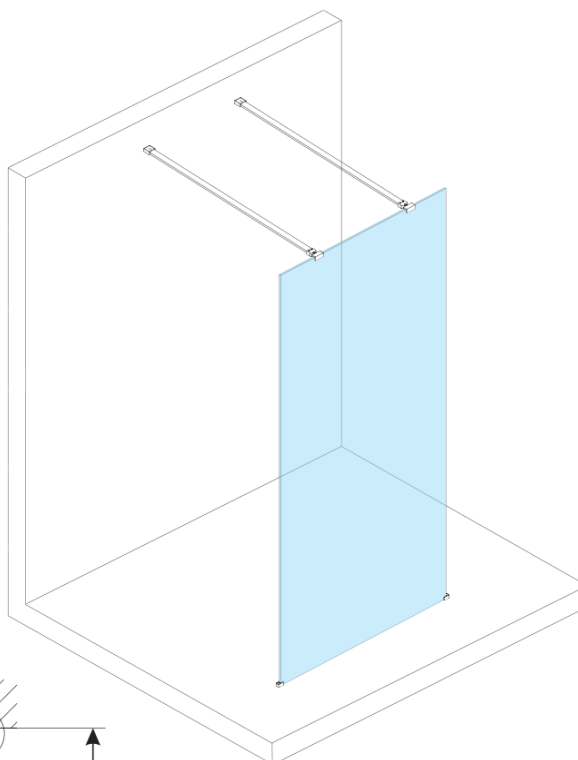

Objednací kód: ES1011

Základné informácie

Značka: Polysan

Séria: ESCA

Rozmery

Šírka: 1067 mm

Výška: 2100 mm

Vlastnosti

Typ výplne: Číre sklo

Úprava skla: Antidrop

Hrúbka skla: 8 mm

Hmotnosť / ks: 57.0 kg

Balenie: 1 ks

Záruka: 3 roky

Technický list

MODEL	A,mm
ES1070/ES1170/ES1270/ES1370/ES1570	690~705
ES1080/ES1180/ES1280/ES1380/ES1580	790~805
ES1090/ES1190/ES1290/ES1390/ES1590	890~905
ES1010/ES1110/ES1210/ES1310/ES1510	990~1005
ES1011/ES1111/ES1211/ES1311/ES1511	1090~1105
ES1012/ES1112/ES1212/ES1312/ES1512	1190~1205
ES1013/ES1113/ES1213/ES1313/ES1513	1290~1305
ES1014/ES1114/ES1214/ES1314/ES1514	1390~1405
ES1015/ES1115/ES1215/ES1315/ES1515	1490~1505

MODEL	A,mm
ES1070/ES1170/ES1270/ES1370/ES1570	690~705
ES1080/ES1180/ES1280/ES1380/ES1580	790~805
ES1090/ES1190/ES1290/ES1390/ES1590	890~905
ES1010/ES1110/ES1210/ES1310/ES1510	990~1005
ES1011/ES1111/ES1211/ES1311/ES1511	1090~1105
ES1012/ES1112/ES1212/ES1312/ES1512	1190~1205
ES1013/ES1113/ES1213/ES1313/ES1513	1290~1305
ES1014/ES1114/ES1214/ES1314/ES1514	1390~1405
ES1015/ES1115/ES1215/ES1315/ES1515	1490~1505

MODEL	A,mm
ES1070/ES1170/ES1270/ES1370/ES1570	690-705
ES1080/ES1180/ES1280/ES1380/ES1580	790-805
ES1090/ES1190/ES1290/ES1390/ES1590	890-905
ES1010/ES1110/ES1210/ES1310/ES1510	990-1005
ES1011/ES1111/ES1211/ES1311/ES1511	1090-1105
ES1012/ES1112/ES1212/ES1312/ES1512	1190-1205
ES1013/ES1113/ES1213/ES1313/ES1513	1290-1305
ES1014/ES1114/ES1214/ES1314/ES1514	1390-1405
ES1015/ES1115/ES1215/ES1315/ES1515	1490-1505