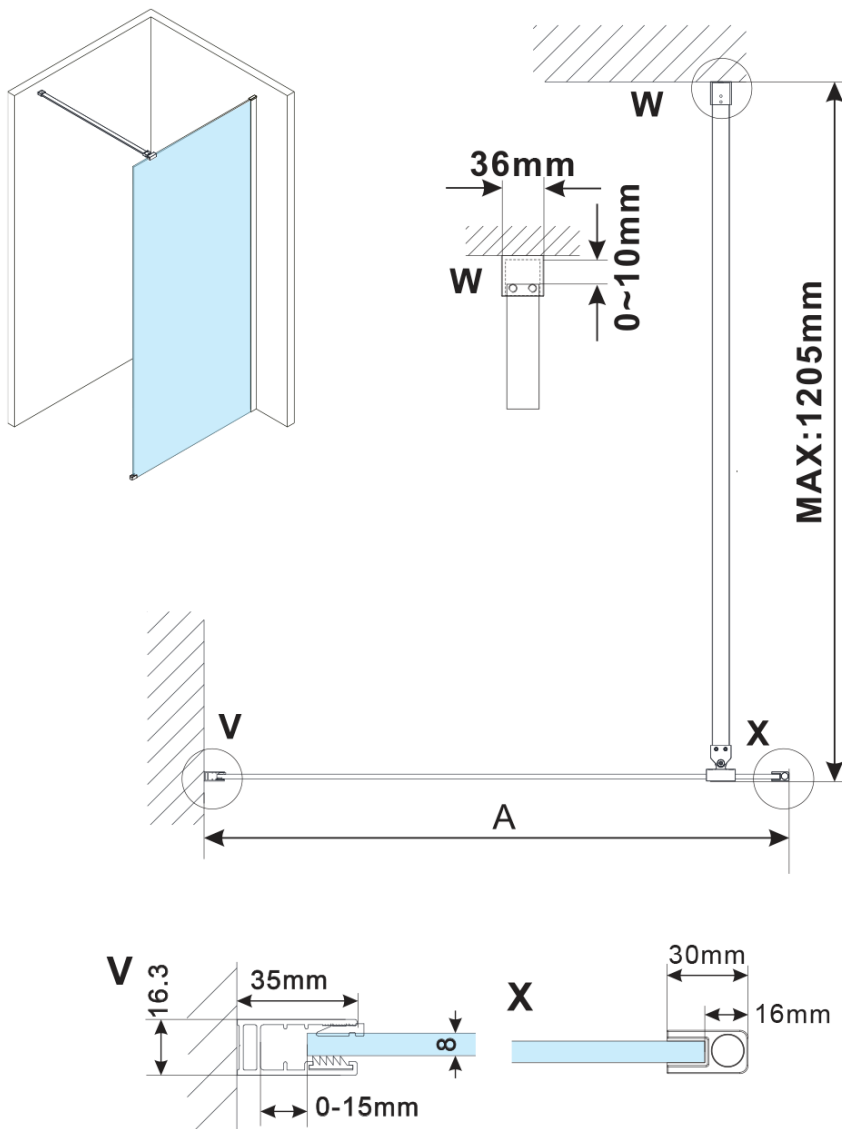

Objednací kód: ES1011

Základné informácie

Značka: Polysan

Séria: ESCA

Rozmery

Šírka: 1067 mm

Výška: 2100 mm

Vlastnosti

Typ výplne: Číre sklo

Úprava skla: Antidrop

Hrúbka skla: 8 mm

Hmotnosť / ks: 57.0 kg

Balenie: 1 ks

Záruka: 3 roky

Technický list

MODEL	A,mm
ES1070/ES1170/ES1270/ES1370/ES1570	690~705
ES1080/ES1180/ES1280/ES1380/ES1580	790~805
ES1090/ES1190/ES1290/ES1390/ES1590	890~905
ES1010/ES1110/ES1210/ES1310/ES1510	990~1005
ES1011/ES1111/ES1211/ES1311/ES1511	1090~1105
ES1012/ES1112/ES1212/ES1312/ES1512	1190~1205
ES1013/ES1113/ES1213/ES1313/ES1513	1290~1305
ES1014/ES1114/ES1214/ES1314/ES1514	1390~1405
ES1015/ES1115/ES1215/ES1315/ES1515	1490~1505

MODEL	A,mm
ES1070/ES1170/ES1270/ES1370/ES1570	690~705
ES1080/ES1180/ES1280/ES1380/ES1580	790~805
ES1090/ES1190/ES1290/ES1390/ES1590	890~905
ES1010/ES1110/ES1210/ES1310/ES1510	990~1005
ES1011/ES1111/ES1211/ES1311/ES1511	1090~1105
ES1012/ES1112/ES1212/ES1312/ES1512	1190~1205
ES1013/ES1113/ES1213/ES1313/ES1513	1290~1305
ES1014/ES1114/ES1214/ES1314/ES1514	1390~1405
ES1015/ES1115/ES1215/ES1315/ES1515	1490~1505

MODEL	A,mm
ES1070/ES1170/ES1270/ES1370/ES1570	690-705
ES1080/ES1180/ES1280/ES1380/ES1580	790-805
ES1090/ES1190/ES1290/ES1390/ES1590	890-905
ES1010/ES1110/ES1210/ES1310/ES1510	990-1005
ES1011/ES1111/ES1211/ES1311/ES1511	1090-1105
ES1012/ES1112/ES1212/ES1312/ES1512	1190-1205
ES1013/ES1113/ES1213/ES1313/ES1513	1290-1305
ES1014/ES1114/ES1214/ES1314/ES1514	1390-1405
ES1015/ES1115/ES1215/ES1315/ES1515	1490-1505