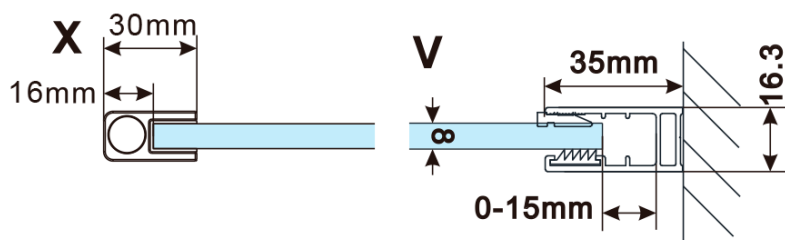

Objednací kód: ES1011

Základné informácie

Značka: Polysan

Séria: ESCA

Rozmery

Šírka: 1067 mm

Výška: 2100 mm

Vlastnosti

Typ výplne: Číre sklo

Úprava skla: Antidrop

Hrúbka skla: 8 mm

Hmotnosť / ks: 57.0 kg

Balenie: 1 ks

Záruka: 3 roky

Technický list

MODEL	A,mm
ES1070/ES1170/ES1270/ES1370/ES1570	690~705
ES1080/ES1180/ES1280/ES1380/ES1580	790~805
ES1090/ES1190/ES1290/ES1390/ES1590	890~905
ES1010/ES1110/ES1210/ES1310/ES1510	990~1005
ES1011/ES1111/ES1211/ES1311/ES1511	1090~1105
ES1012/ES1112/ES1212/ES1312/ES1512	1190~1205
ES1013/ES1113/ES1213/ES1313/ES1513	1290~1305
ES1014/ES1114/ES1214/ES1314/ES1514	1390~1405
ES1015/ES1115/ES1215/ES1315/ES1515	1490~1505

MODEL	A,mm
ES1070/ES1170/ES1270/ES1370/ES1570	690~705
ES1080/ES1180/ES1280/ES1380/ES1580	790~805
ES1090/ES1190/ES1290/ES1390/ES1590	890~905
ES1010/ES1110/ES1210/ES1310/ES1510	990~1005
ES1011/ES1111/ES1211/ES1311/ES1511	1090~1105
ES1012/ES1112/ES1212/ES1312/ES1512	1190~1205
ES1013/ES1113/ES1213/ES1313/ES1513	1290~1305
ES1014/ES1114/ES1214/ES1314/ES1514	1390~1405
ES1015/ES1115/ES1215/ES1315/ES1515	1490~1505

MODEL	A,mm
ES1070/ES1170/ES1270/ES1370/ES1570	690-705
ES1080/ES1180/ES1280/ES1380/ES1580	790-805
ES1090/ES1190/ES1290/ES1390/ES1590	890-905
ES1010/ES1110/ES1210/ES1310/ES1510	990-1005
ES1011/ES1111/ES1211/ES1311/ES1511	1090-1105
ES1012/ES1112/ES1212/ES1312/ES1512	1190-1205
ES1013/ES1113/ES1213/ES1313/ES1513	1290-1305
ES1014/ES1114/ES1214/ES1314/ES1514	1390-1405
ES1015/ES1115/ES1215/ES1315/ES1515	1490-1505