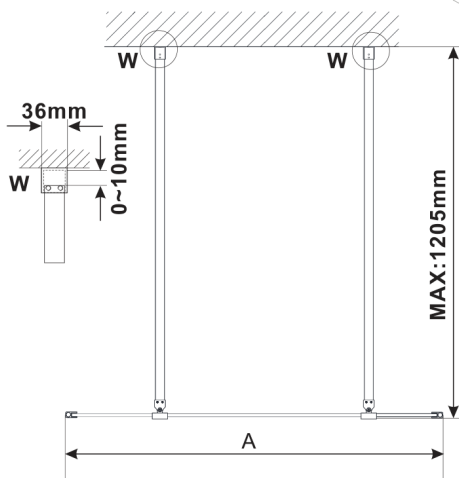

Objednací kód: ES1011

Rozměry

Šířka: 1067 mm

Výška: 2100 mm

Vlastnosti

Záruka: 3 roky

Technický list

MODEL	A,mm
ES1070,ES1170,ES1270,ES1370,ES1570	690~705
ES1080,ES1180,ES1280,ES1380,ES1580	790~805
ES1090,ES1190,ES1290,ES1390,ES1590	890~905
ES1010,ES1110,ES1210,ES1310,ES1510	990~1005
ES1011,ES1111,ES1211,ES1311,ES1511	1090~1105
ES1012,ES1112,ES1212,ES1312,ES1512	1190~1205
ES1013,ES1113,ES1213,ES1313,ES1513	1290~1305
ES1014,ES1114,ES1214,ES1314,ES1514	1390~1405
ES1015,ES1115,ES1215,ES1315,ES1515	1490~1505

MODEL	A,mm
ES1070, ES1170, ES1270, ES1370, ES1570	690~705
ES1080, ES1180, ES1280, ES1380, ES1580	790~805
ES1090, ES1190, ES1290, ES1390, ES1590	890~905
ES1010, ES1110, ES1210, ES1310, ES1510	990~1005
ES1011, ES1111, ES1211, ES1311, ES1511	1090~1105
ES1012, ES1112, ES1212, ES1312, ES1512	1190~1205
ES1013, ES1113, ES1213, ES1313, ES1513	1290~1305
ES1014, ES1114, ES1214, ES1314, ES1514	1390~1405
ES1015, ES1115, ES1215, ES1315, ES1515	1490~1505

MODEL	A,mm
ES1070,ES1170,ES1270,ES1370,ES1570	699
ES1080,ES1180,ES1280,ES1380,ES1580	799
ES1090,ES1190,ES1290,ES1390,ES1590	899
ES1010,ES1110,ES1210,ES1310,ES1510	999
ES1011,ES1111,ES1211,ES1311,ES1511	1099
ES1012,ES1112,ES1212,ES1312,ES1512	1199
ES1013,ES1113,ES1213,ES1313,ES1513	1299
ES1014,ES1114,ES1214,ES1314,ES1514	1399
ES1015,ES1115,ES1215,ES1315,ES1515	1499

MODEL	A,mm
ES1070, ES1170, ES1270, ES1370, ES1570	690-705
ES1080, ES1180, ES1280, ES1380, ES1580	790-805
ES1090, ES1190, ES1290, ES1390, ES1590	890-905
ES1010, ES1110, ES1210, ES1310, ES1510	990-1005
ES1011, ES1111, ES1211, ES1311, ES1511	1090-1105
ES1012, ES1112, ES1212, ES1312, ES1512	1190-1205
ES1013, ES1113, ES1213, ES1313, ES1513	1290-1305
ES1014, ES1114, ES1214, ES1314, ES1514	1390-1405
ES1015, ES1115, ES1215, ES1315, ES1515	1490-1505