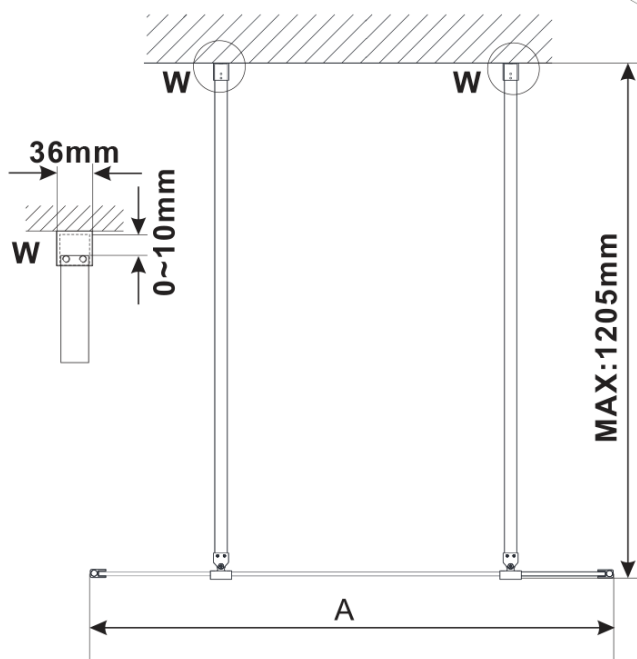

Objednací kód: ES1010

**Základné informácie**

Značka: Polysan

Séria: ESCA

**Rozmery**

Šírka: 967 mm

Výška: 2100 mm

**Vlastnosti**

### Technický list

MODEL	A,mm
ES1070/ES1170/ES1270/ES1370/ES1570	690~705
ES1080/ES1180/ES1280/ES1380/ES1580	790~805
ES1090/ES1190/ES1290/ES1390/ES1590	890~905
ES1010/ES1110/ES1210/ES1310/ES1510	990~1005
ES1011/ES1111/ES1211/ES1311/ES1511	1090~1105
ES1012/ES1112/ES1212/ES1312/ES1512	1190~1205
ES1013/ES1113/ES1213/ES1313/ES1513	1290~1305
ES1014/ES1114/ES1214/ES1314/ES1514	1390~1405
ES1015/ES1115/ES1215/ES1315/ES1515	1490~1505

MODEL	A,mm
ES1070/ES1170/ES1270/ES1370/ES1570	690~705
ES1080/ES1180/ES1280/ES1380/ES1580	790~805
ES1090/ES1190/ES1290/ES1390/ES1590	890~905
ES1010/ES1110/ES1210/ES1310/ES1510	990~1005
ES1011/ES1111/ES1211/ES1311/ES1511	1090~1105
ES1012/ES1112/ES1212/ES1312/ES1512	1190~1205
ES1013/ES1113/ES1213/ES1313/ES1513	1290~1305
ES1014/ES1114/ES1214/ES1314/ES1514	1390~1405
ES1015/ES1115/ES1215/ES1315/ES1515	1490~1505

MODEL	A,mm
ES1070/ES1170/ES1270/ES1370/ES1570	690-705
ES1080/ES1180/ES1280/ES1380/ES1580	790-805
ES1090/ES1190/ES1290/ES1390/ES1590	890-905
ES1010/ES1110/ES1210/ES1310/ES1510	990-1005
ES1011/ES1111/ES1211/ES1311/ES1511	1090-1105
ES1012/ES1112/ES1212/ES1312/ES1512	1190-1205
ES1013/ES1113/ES1213/ES1313/ES1513	1290-1305
ES1014/ES1114/ES1214/ES1314/ES1514	1390-1405
ES1015/ES1115/ES1215/ES1315/ES1515	1490-1505