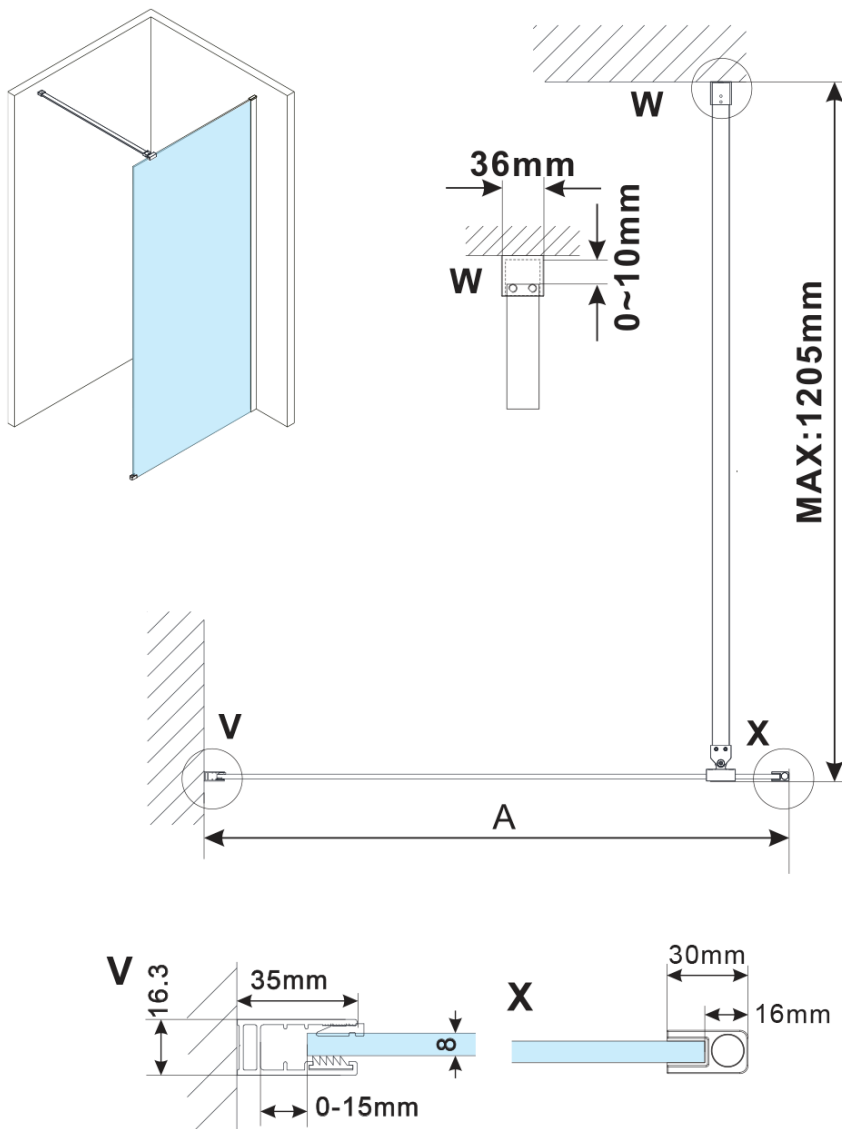

Objednací kód: ES1010

Základné informácie

Značka: Polysan

Séria: ESCA

Rozmery

Šírka: 967 mm

Výška: 2100 mm

Vlastnosti

Typ výplne: Číre sklo

Úprava skla: Antidrop

Hrúbka skla: 8 mm

Hmotnosť / ks: 44.0 kg

Balenie: 1 ks

Záruka: 3 roky

Technický list

MODEL	A,mm
ES1070/ES1170/ES1270/ES1370/ES1570	690~705
ES1080/ES1180/ES1280/ES1380/ES1580	790~805
ES1090/ES1190/ES1290/ES1390/ES1590	890~905
ES1010/ES1110/ES1210/ES1310/ES1510	990~1005
ES1011/ES1111/ES1211/ES1311/ES1511	1090~1105
ES1012/ES1112/ES1212/ES1312/ES1512	1190~1205
ES1013/ES1113/ES1213/ES1313/ES1513	1290~1305
ES1014/ES1114/ES1214/ES1314/ES1514	1390~1405
ES1015/ES1115/ES1215/ES1315/ES1515	1490~1505

MODEL	A,mm
ES1070/ES1170/ES1270/ES1370/ES1570	690~705
ES1080/ES1180/ES1280/ES1380/ES1580	790~805
ES1090/ES1190/ES1290/ES1390/ES1590	890~905
ES1010/ES1110/ES1210/ES1310/ES1510	990~1005
ES1011/ES1111/ES1211/ES1311/ES1511	1090~1105
ES1012/ES1112/ES1212/ES1312/ES1512	1190~1205
ES1013/ES1113/ES1213/ES1313/ES1513	1290~1305
ES1014/ES1114/ES1214/ES1314/ES1514	1390~1405
ES1015/ES1115/ES1215/ES1315/ES1515	1490~1505

MODEL	A,mm
ES1070/ES1170/ES1270/ES1370/ES1570	690-705
ES1080/ES1180/ES1280/ES1380/ES1580	790-805
ES1090/ES1190/ES1290/ES1390/ES1590	890-905
ES1010/ES1110/ES1210/ES1310/ES1510	990-1005
ES1011/ES1111/ES1211/ES1311/ES1511	1090-1105
ES1012/ES1112/ES1212/ES1312/ES1512	1190-1205
ES1013/ES1113/ES1213/ES1313/ES1513	1290-1305
ES1014/ES1114/ES1214/ES1314/ES1514	1390-1405
ES1015/ES1115/ES1215/ES1315/ES1515	1490-1505