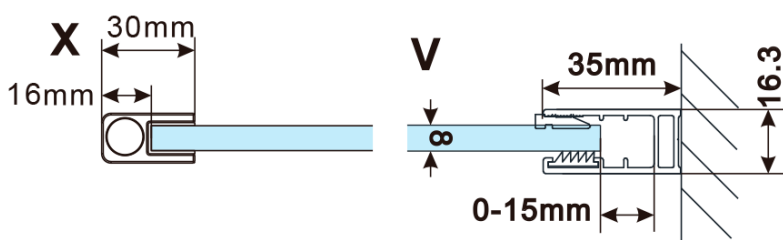

Objednací kód: ES1010

Základné informácie

Značka: Polysan

Séria: ESCA

Rozmery

Šírka: 967 mm

Výška: 2100 mm

Vlastnosti

Typ výplne: Číre sklo

Úprava skla: Antidrop

Hrúbka skla: 8 mm

Hmotnosť / ks: 44.0 kg

Balenie: 1 ks

Záruka: 3 roky

Technický list

MODEL	A,mm
ES1070/ES1170/ES1270/ES1370/ES1570	690~705
ES1080/ES1180/ES1280/ES1380/ES1580	790~805
ES1090/ES1190/ES1290/ES1390/ES1590	890~905
ES1010/ES1110/ES1210/ES1310/ES1510	990~1005
ES1011/ES1111/ES1211/ES1311/ES1511	1090~1105
ES1012/ES1112/ES1212/ES1312/ES1512	1190~1205
ES1013/ES1113/ES1213/ES1313/ES1513	1290~1305
ES1014/ES1114/ES1214/ES1314/ES1514	1390~1405
ES1015/ES1115/ES1215/ES1315/ES1515	1490~1505

MODEL	A,mm
ES1070/ES1170/ES1270/ES1370/ES1570	690~705
ES1080/ES1180/ES1280/ES1380/ES1580	790~805
ES1090/ES1190/ES1290/ES1390/ES1590	890~905
ES1010/ES1110/ES1210/ES1310/ES1510	990~1005
ES1011/ES1111/ES1211/ES1311/ES1511	1090~1105
ES1012/ES1112/ES1212/ES1312/ES1512	1190~1205
ES1013/ES1113/ES1213/ES1313/ES1513	1290~1305
ES1014/ES1114/ES1214/ES1314/ES1514	1390~1405
ES1015/ES1115/ES1215/ES1315/ES1515	1490~1505

MODEL	A,mm
ES1070/ES1170/ES1270/ES1370/ES1570	690-705
ES1080/ES1180/ES1280/ES1380/ES1580	790-805
ES1090/ES1190/ES1290/ES1390/ES1590	890-905
ES1010/ES1110/ES1210/ES1310/ES1510	990-1005
ES1011/ES1111/ES1211/ES1311/ES1511	1090-1105
ES1012/ES1112/ES1212/ES1312/ES1512	1190-1205
ES1013/ES1113/ES1213/ES1313/ES1513	1290-1305
ES1014/ES1114/ES1214/ES1314/ES1514	1390-1405
ES1015/ES1115/ES1215/ES1315/ES1515	1490-1505