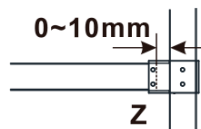

Objednací kód: ES1010

Základné informácie

Značka: Polysan

Séria: ESCA

Rozmery

Šírka: 967 mm

Výška: 2100 mm

Vlastnosti

Typ výplne: Číre sklo

Úprava skla: Antidrop

Hrúbka skla: 8 mm

Hmotnosť / ks: 44.0 kg

Balenie: 1 ks

Záruka: 3 roky

Technický list

MODEL	A,mm
ES1070/ES1170/ES1270/ES1370/ES1570	690~705
ES1080/ES1180/ES1280/ES1380/ES1580	790~805
ES1090/ES1190/ES1290/ES1390/ES1590	890~905
ES1010/ES1110/ES1210/ES1310/ES1510	990~1005
ES1011/ES1111/ES1211/ES1311/ES1511	1090~1105
ES1012/ES1112/ES1212/ES1312/ES1512	1190~1205
ES1013/ES1113/ES1213/ES1313/ES1513	1290~1305
ES1014/ES1114/ES1214/ES1314/ES1514	1390~1405
ES1015/ES1115/ES1215/ES1315/ES1515	1490~1505

MODEL	A,mm
ES1070/ES1170/ES1270/ES1370/ES1570	690~705
ES1080/ES1180/ES1280/ES1380/ES1580	790~805
ES1090/ES1190/ES1290/ES1390/ES1590	890~905
ES1010/ES1110/ES1210/ES1310/ES1510	990~1005
ES1011/ES1111/ES1211/ES1311/ES1511	1090~1105
ES1012/ES1112/ES1212/ES1312/ES1512	1190~1205
ES1013/ES1113/ES1213/ES1313/ES1513	1290~1305
ES1014/ES1114/ES1214/ES1314/ES1514	1390~1405
ES1015/ES1115/ES1215/ES1315/ES1515	1490~1505

MODEL	A,mm
ES1070/ES1170/ES1270/ES1370/ES1570	690-705
ES1080/ES1180/ES1280/ES1380/ES1580	790-805
ES1090/ES1190/ES1290/ES1390/ES1590	890-905
ES1010/ES1110/ES1210/ES1310/ES1510	990-1005
ES1011/ES1111/ES1211/ES1311/ES1511	1090-1105
ES1012/ES1112/ES1212/ES1312/ES1512	1190-1205
ES1013/ES1113/ES1213/ES1313/ES1513	1290-1305
ES1014/ES1114/ES1214/ES1314/ES1514	1390-1405
ES1015/ES1115/ES1215/ES1315/ES1515	1490-1505