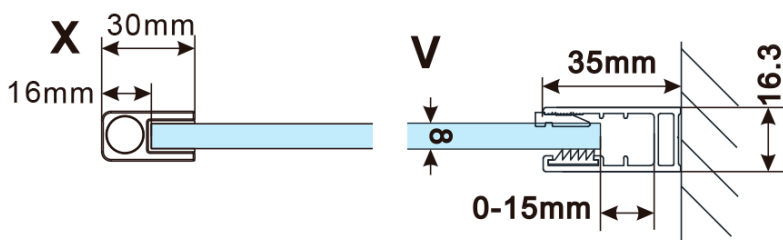

Objednací kód: ES1010

Základné informácie

Značka: Polysan

Séria: ESCA

Rozmery

Šírka: 967 mm

Výška: 2100 mm

Vlastnosti

Typ výplne: Číre sklo

Úprava skla: Antidrop

Hrúbka skla: 8 mm

Hmotnosť / ks: 44.0 kg

Balenie: 1 ks

Záruka: 3 roky

Technický list

MODEL	A,mm
ES1070/ES1170/ES1270/ES1370/ES1570	690~705
ES1080/ES1180/ES1280/ES1380/ES1580	790~805
ES1090/ES1190/ES1290/ES1390/ES1590	890~905
ES1010/ES1110/ES1210/ES1310/ES1510	990~1005
ES1011/ES1111/ES1211/ES1311/ES1511	1090~1105
ES1012/ES1112/ES1212/ES1312/ES1512	1190~1205
ES1013/ES1113/ES1213/ES1313/ES1513	1290~1305
ES1014/ES1114/ES1214/ES1314/ES1514	1390~1405
ES1015/ES1115/ES1215/ES1315/ES1515	1490~1505

MODEL	A,mm
ES1070/ES1170/ES1270/ES1370/ES1570	690~705
ES1080/ES1180/ES1280/ES1380/ES1580	790~805
ES1090/ES1190/ES1290/ES1390/ES1590	890~905
ES1010/ES1110/ES1210/ES1310/ES1510	990~1005
ES1011/ES1111/ES1211/ES1311/ES1511	1090~1105
ES1012/ES1112/ES1212/ES1312/ES1512	1190~1205
ES1013/ES1113/ES1213/ES1313/ES1513	1290~1305
ES1014/ES1114/ES1214/ES1314/ES1514	1390~1405
ES1015/ES1115/ES1215/ES1315/ES1515	1490~1505

MODEL	A,mm
ES1070/ES1170/ES1270/ES1370/ES1570	690-705
ES1080/ES1180/ES1280/ES1380/ES1580	790-805
ES1090/ES1190/ES1290/ES1390/ES1590	890-905
ES1010/ES1110/ES1210/ES1310/ES1510	990-1005
ES1011/ES1111/ES1211/ES1311/ES1511	1090-1105
ES1012/ES1112/ES1212/ES1312/ES1512	1190-1205
ES1013/ES1113/ES1213/ES1313/ES1513	1290-1305
ES1014/ES1114/ES1214/ES1314/ES1514	1390-1405
ES1015/ES1115/ES1215/ES1315/ES1515	1490-1505