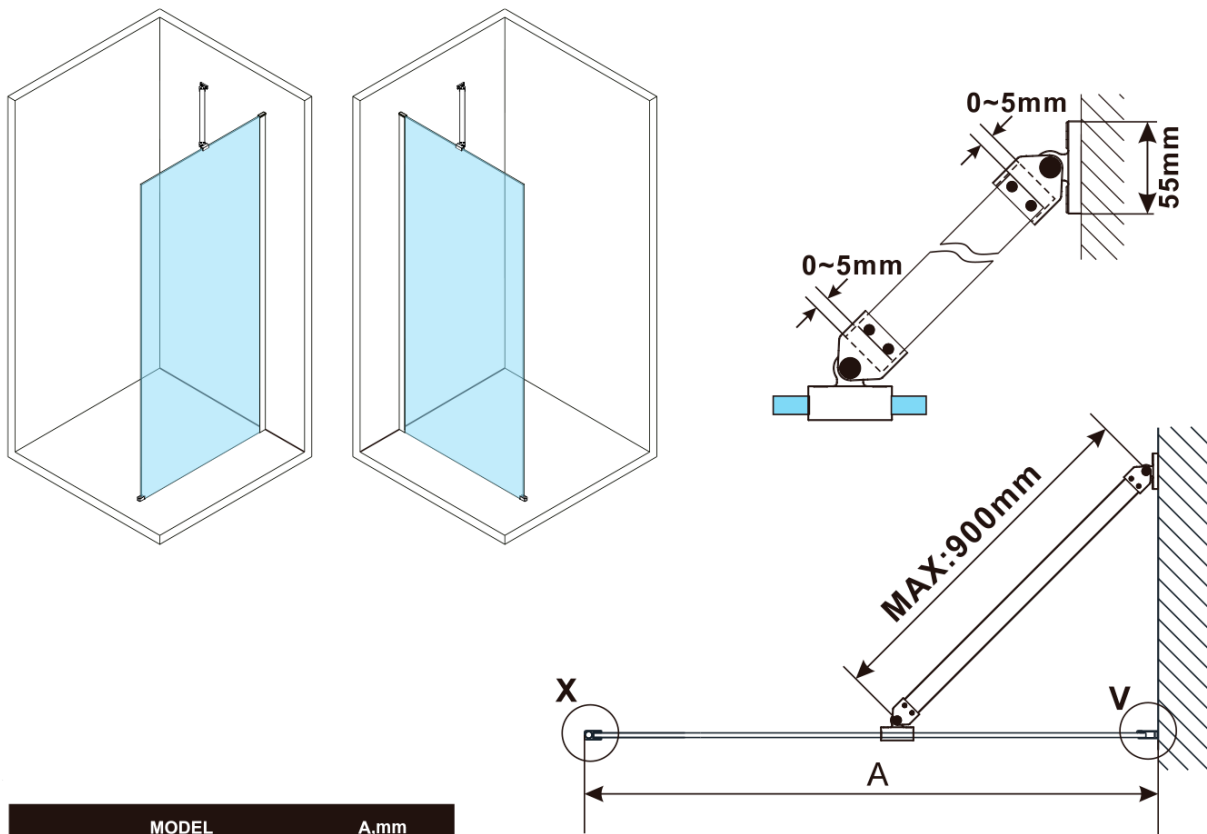

Objednací kód: ES1010

Základné informácie

Značka: Polysan

Séria: ESCA

Rozmery

Šírka: 967 mm

Výška: 2100 mm

Vlastnosti

Typ výplne: Číre sklo

Úprava skla: Antidrop

Hrúbka skla: 8 mm

Hmotnosť / ks: 44.0 kg

Balenie: 1 ks

Záruka: 3 roky

Technický list

MODEL	A,mm
ES1070/ES1170/ES1270/ES1370/ES1570	690~705
ES1080/ES1180/ES1280/ES1380/ES1580	790~805
ES1090/ES1190/ES1290/ES1390/ES1590	890~905
ES1010/ES1110/ES1210/ES1310/ES1510	990~1005
ES1011/ES1111/ES1211/ES1311/ES1511	1090~1105
ES1012/ES1112/ES1212/ES1312/ES1512	1190~1205
ES1013/ES1113/ES1213/ES1313/ES1513	1290~1305
ES1014/ES1114/ES1214/ES1314/ES1514	1390~1405
ES1015/ES1115/ES1215/ES1315/ES1515	1490~1505

MODEL	A,mm
ES1070/ES1170/ES1270/ES1370/ES1570	690~705
ES1080/ES1180/ES1280/ES1380/ES1580	790~805
ES1090/ES1190/ES1290/ES1390/ES1590	890~905
ES1010/ES1110/ES1210/ES1310/ES1510	990~1005
ES1011/ES1111/ES1211/ES1311/ES1511	1090~1105
ES1012/ES1112/ES1212/ES1312/ES1512	1190~1205
ES1013/ES1113/ES1213/ES1313/ES1513	1290~1305
ES1014/ES1114/ES1214/ES1314/ES1514	1390~1405
ES1015/ES1115/ES1215/ES1315/ES1515	1490~1505

MODEL	A,mm
ES1070/ES1170/ES1270/ES1370/ES1570	690-705
ES1080/ES1180/ES1280/ES1380/ES1580	790-805
ES1090/ES1190/ES1290/ES1390/ES1590	890-905
ES1010/ES1110/ES1210/ES1310/ES1510	990-1005
ES1011/ES1111/ES1211/ES1311/ES1511	1090-1105
ES1012/ES1112/ES1212/ES1312/ES1512	1190-1205
ES1013/ES1113/ES1213/ES1313/ES1513	1290-1305
ES1014/ES1114/ES1214/ES1314/ES1514	1390-1405
ES1015/ES1115/ES1215/ES1315/ES1515	1490-1505