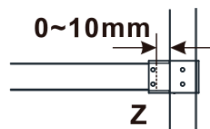

Objednací kód: ES1010

**Základné informácie**

Značka: Polysan

Séria: ESCA

**Rozmery**

Šírka: 967 mm

Výška: 2100 mm

**Vlastnosti**

Typ výplne: Číre sklo

Úprava skla: Antidrop

Hrúbka skla: 8 mm

Hmotnosť / ks: 44.0 kg

Balenie: 1 ks

Záruka: 3 roky

Technický list

MODEL	A,mm
ES1070/ES1170/ES1270/ES1370/ES1570	690~705
ES1080/ES1180/ES1280/ES1380/ES1580	790~805
ES1090/ES1190/ES1290/ES1390/ES1590	890~905
ES1010/ES1110/ES1210/ES1310/ES1510	990~1005
ES1011/ES1111/ES1211/ES1311/ES1511	1090~1105
ES1012/ES1112/ES1212/ES1312/ES1512	1190~1205
ES1013/ES1113/ES1213/ES1313/ES1513	1290~1305
ES1014/ES1114/ES1214/ES1314/ES1514	1390~1405
ES1015/ES1115/ES1215/ES1315/ES1515	1490~1505

MODEL	A,mm
ES1070/ES1170/ES1270/ES1370/ES1570	690~705
ES1080/ES1180/ES1280/ES1380/ES1580	790~805
ES1090/ES1190/ES1290/ES1390/ES1590	890~905
ES1010/ES1110/ES1210/ES1310/ES1510	990~1005
ES1011/ES1111/ES1211/ES1311/ES1511	1090~1105
ES1012/ES1112/ES1212/ES1312/ES1512	1190~1205
ES1013/ES1113/ES1213/ES1313/ES1513	1290~1305
ES1014/ES1114/ES1214/ES1314/ES1514	1390~1405
ES1015/ES1115/ES1215/ES1315/ES1515	1490~1505

MODEL	A,mm
ES1070/ES1170/ES1270/ES1370/ES1570	690-705
ES1080/ES1180/ES1280/ES1380/ES1580	790-805
ES1090/ES1190/ES1290/ES1390/ES1590	890-905
ES1010/ES1110/ES1210/ES1310/ES1510	990-1005
ES1011/ES1111/ES1211/ES1311/ES1511	1090-1105
ES1012/ES1112/ES1212/ES1312/ES1512	1190-1205
ES1013/ES1113/ES1213/ES1313/ES1513	1290-1305
ES1014/ES1114/ES1214/ES1314/ES1514	1390-1405
ES1015/ES1115/ES1215/ES1315/ES1515	1490-1505