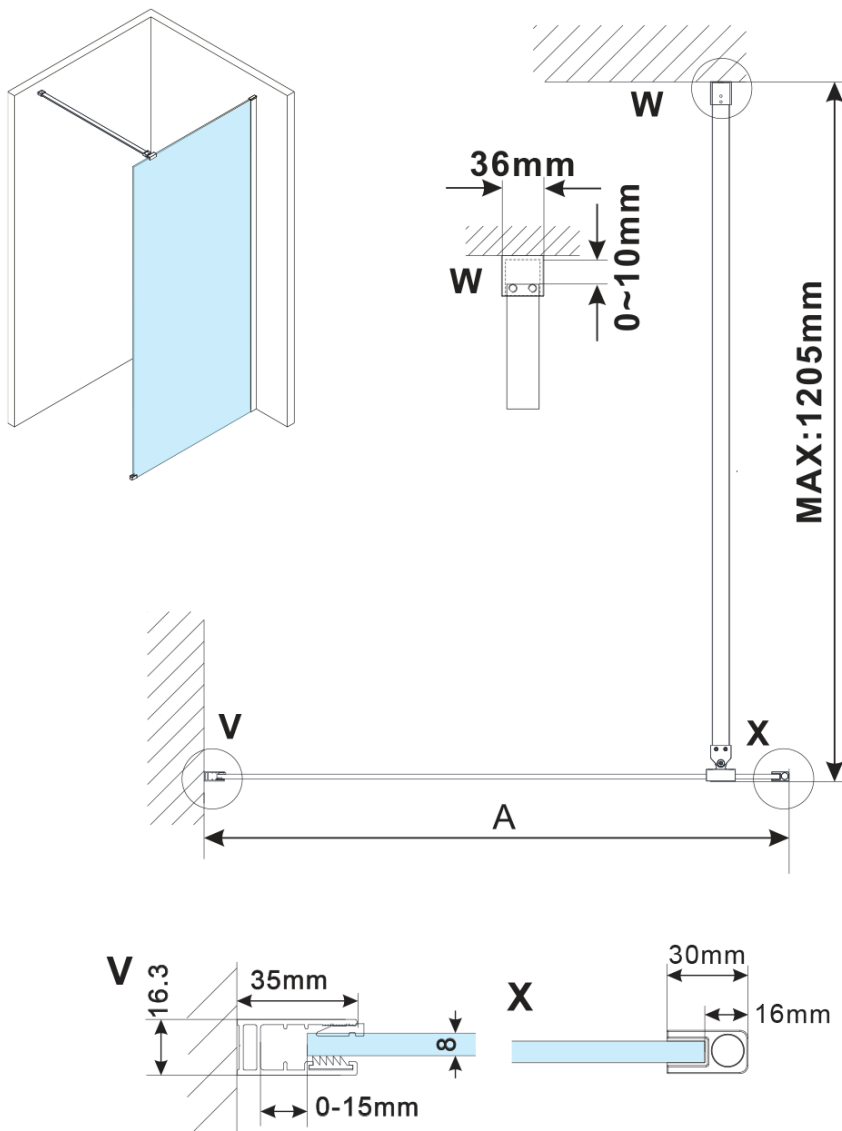

Objednací kód: ES1090

Základné informácie

Značka: Polysan

Séria: ESCA

Rozmery

Šírka: 867 mm

Výška: 2100 mm

Vlastnosti

Typ výplne: Číre sklo

Úprava skla: Antidrop

Hrúbka skla: 8 mm

Hmotnosť / ks: 38.0 kg

Balenie: 1 ks

Záruka: 3 roky

Technický list

MODEL	A,mm
ES1070/ES1170/ES1270/ES1370/ES1570	690~705
ES1080/ES1180/ES1280/ES1380/ES1580	790~805
ES1090/ES1190/ES1290/ES1390/ES1590	890~905
ES1010/ES1110/ES1210/ES1310/ES1510	990~1005
ES1011/ES1111/ES1211/ES1311/ES1511	1090~1105
ES1012/ES1112/ES1212/ES1312/ES1512	1190~1205
ES1013/ES1113/ES1213/ES1313/ES1513	1290~1305
ES1014/ES1114/ES1214/ES1314/ES1514	1390~1405
ES1015/ES1115/ES1215/ES1315/ES1515	1490~1505

MODEL	A,mm
ES1070/ES1170/ES1270/ES1370/ES1570	690~705
ES1080/ES1180/ES1280/ES1380/ES1580	790~805
ES1090/ES1190/ES1290/ES1390/ES1590	890~905
ES1010/ES1110/ES1210/ES1310/ES1510	990~1005
ES1011/ES1111/ES1211/ES1311/ES1511	1090~1105
ES1012/ES1112/ES1212/ES1312/ES1512	1190~1205
ES1013/ES1113/ES1213/ES1313/ES1513	1290~1305
ES1014/ES1114/ES1214/ES1314/ES1514	1390~1405
ES1015/ES1115/ES1215/ES1315/ES1515	1490~1505

MODEL	A,mm
ES1070/ES1170/ES1270/ES1370/ES1570	690-705
ES1080/ES1180/ES1280/ES1380/ES1580	790-805
ES1090/ES1190/ES1290/ES1390/ES1590	890-905
ES1010/ES1110/ES1210/ES1310/ES1510	990-1005
ES1011/ES1111/ES1211/ES1311/ES1511	1090-1105
ES1012/ES1112/ES1212/ES1312/ES1512	1190-1205
ES1013/ES1113/ES1213/ES1313/ES1513	1290-1305
ES1014/ES1114/ES1214/ES1314/ES1514	1390-1405
ES1015/ES1115/ES1215/ES1315/ES1515	1490-1505