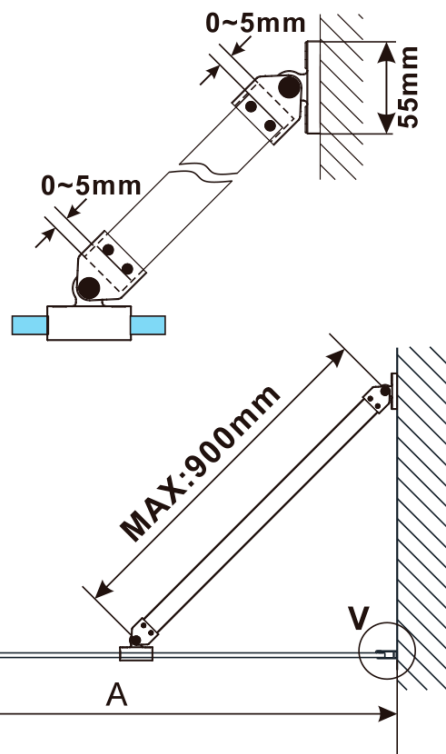

Objednací kód: ES1090

Základné informácie

Značka: Polysan

Séria: ESCA

Rozmery

Šírka: 867 mm

Výška: 2100 mm

Vlastnosti

Typ výplne: Číre sklo

Úprava skla: Antidrop

Hrúbka skla: 8 mm

Hmotnosť / ks: 38.0 kg

Balenie: 1 ks

Záruka: 3 roky

Technický list

MODEL	A,mm
ES1070/ES1170/ES1270/ES1370/ES1570	690~705
ES1080/ES1180/ES1280/ES1380/ES1580	790~805
ES1090/ES1190/ES1290/ES1390/ES1590	890~905
ES1010/ES1110/ES1210/ES1310/ES1510	990~1005
ES1011/ES1111/ES1211/ES1311/ES1511	1090~1105
ES1012/ES1112/ES1212/ES1312/ES1512	1190~1205
ES1013/ES1113/ES1213/ES1313/ES1513	1290~1305
ES1014/ES1114/ES1214/ES1314/ES1514	1390~1405
ES1015/ES1115/ES1215/ES1315/ES1515	1490~1505

MODEL	A,mm
ES1070/ES1170/ES1270/ES1370/ES1570	690~705
ES1080/ES1180/ES1280/ES1380/ES1580	790~805
ES1090/ES1190/ES1290/ES1390/ES1590	890~905
ES1010/ES1110/ES1210/ES1310/ES1510	990~1005
ES1011/ES1111/ES1211/ES1311/ES1511	1090~1105
ES1012/ES1112/ES1212/ES1312/ES1512	1190~1205
ES1013/ES1113/ES1213/ES1313/ES1513	1290~1305
ES1014/ES1114/ES1214/ES1314/ES1514	1390~1405
ES1015/ES1115/ES1215/ES1315/ES1515	1490~1505

MODEL	A,mm
ES1070/ES1170/ES1270/ES1370/ES1570	690-705
ES1080/ES1180/ES1280/ES1380/ES1580	790-805
ES1090/ES1190/ES1290/ES1390/ES1590	890-905
ES1010/ES1110/ES1210/ES1310/ES1510	990-1005
ES1011/ES1111/ES1211/ES1311/ES1511	1090-1105
ES1012/ES1112/ES1212/ES1312/ES1512	1190-1205
ES1013/ES1113/ES1213/ES1313/ES1513	1290-1305
ES1014/ES1114/ES1214/ES1314/ES1514	1390-1405
ES1015/ES1115/ES1215/ES1315/ES1515	1490-1505