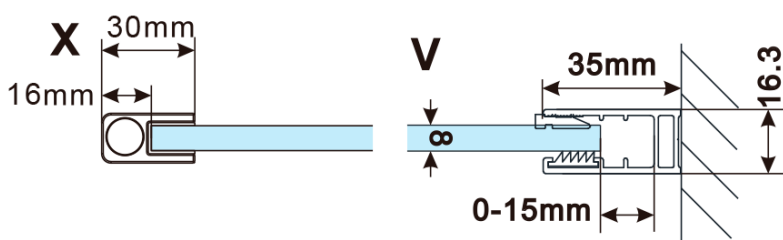

Objednací kód: ES1090

**Základné informácie**

Značka: Polysan

Séria: ESCA

**Rozmery**

Šírka: 867 mm

Výška: 2100 mm

**Vlastnosti**

### Technický list

MODEL	A,mm
ES1070/ES1170/ES1270/ES1370/ES1570	690~705
ES1080/ES1180/ES1280/ES1380/ES1580	790~805
ES1090/ES1190/ES1290/ES1390/ES1590	890~905
ES1010/ES1110/ES1210/ES1310/ES1510	990~1005
ES1011/ES1111/ES1211/ES1311/ES1511	1090~1105
ES1012/ES1112/ES1212/ES1312/ES1512	1190~1205
ES1013/ES1113/ES1213/ES1313/ES1513	1290~1305
ES1014/ES1114/ES1214/ES1314/ES1514	1390~1405
ES1015/ES1115/ES1215/ES1315/ES1515	1490~1505

MODEL	A,mm
ES1070/ES1170/ES1270/ES1370/ES1570	690~705
ES1080/ES1180/ES1280/ES1380/ES1580	790~805
ES1090/ES1190/ES1290/ES1390/ES1590	890~905
ES1010/ES1110/ES1210/ES1310/ES1510	990~1005
ES1011/ES1111/ES1211/ES1311/ES1511	1090~1105
ES1012/ES1112/ES1212/ES1312/ES1512	1190~1205
ES1013/ES1113/ES1213/ES1313/ES1513	1290~1305
ES1014/ES1114/ES1214/ES1314/ES1514	1390~1405
ES1015/ES1115/ES1215/ES1315/ES1515	1490~1505

MODEL	A,mm
ES1070/ES1170/ES1270/ES1370/ES1570	690-705
ES1080/ES1180/ES1280/ES1380/ES1580	790-805
ES1090/ES1190/ES1290/ES1390/ES1590	890-905
ES1010/ES1110/ES1210/ES1310/ES1510	990-1005
ES1011/ES1111/ES1211/ES1311/ES1511	1090-1105
ES1012/ES1112/ES1212/ES1312/ES1512	1190-1205
ES1013/ES1113/ES1213/ES1313/ES1513	1290-1305
ES1014/ES1114/ES1214/ES1314/ES1514	1390-1405
ES1015/ES1115/ES1215/ES1315/ES1515	1490-1505