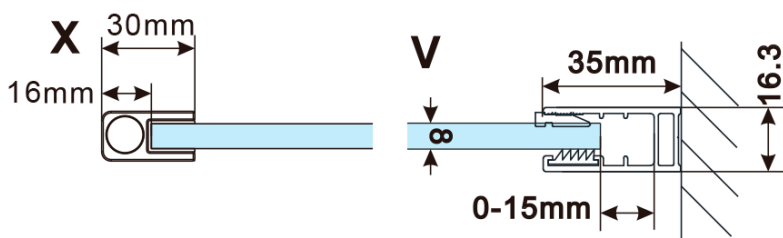

Objednací kód: ES1080

Základné informácie

Značka: Polysan

Séria: ESCA

Rozmery

Šírka: 767 mm

Výška: 2100 mm

Vlastnosti

Typ výplne: Číre sklo

Úprava skla: Antidrop

Hrúbka skla: 8 mm

Hmotnosť / ks: 38.0 kg

Balenie: 1 ks

Záruka: 3 roky

Technický list

MODEL	A,mm
ES1070/ES1170/ES1270/ES1370/ES1570	690~705
ES1080/ES1180/ES1280/ES1380/ES1580	790~805
ES1090/ES1190/ES1290/ES1390/ES1590	890~905
ES1010/ES1110/ES1210/ES1310/ES1510	990~1005
ES1011/ES1111/ES1211/ES1311/ES1511	1090~1105
ES1012/ES1112/ES1212/ES1312/ES1512	1190~1205
ES1013/ES1113/ES1213/ES1313/ES1513	1290~1305
ES1014/ES1114/ES1214/ES1314/ES1514	1390~1405
ES1015/ES1115/ES1215/ES1315/ES1515	1490~1505

MODEL	A,mm
ES1070/ES1170/ES1270/ES1370/ES1570	690~705
ES1080/ES1180/ES1280/ES1380/ES1580	790~805
ES1090/ES1190/ES1290/ES1390/ES1590	890~905
ES1010/ES1110/ES1210/ES1310/ES1510	990~1005
ES1011/ES1111/ES1211/ES1311/ES1511	1090~1105
ES1012/ES1112/ES1212/ES1312/ES1512	1190~1205
ES1013/ES1113/ES1213/ES1313/ES1513	1290~1305
ES1014/ES1114/ES1214/ES1314/ES1514	1390~1405
ES1015/ES1115/ES1215/ES1315/ES1515	1490~1505

MODEL	A,mm
ES1070/ES1170/ES1270/ES1370/ES1570	690-705
ES1080/ES1180/ES1280/ES1380/ES1580	790-805
ES1090/ES1190/ES1290/ES1390/ES1590	890-905
ES1010/ES1110/ES1210/ES1310/ES1510	990-1005
ES1011/ES1111/ES1211/ES1311/ES1511	1090-1105
ES1012/ES1112/ES1212/ES1312/ES1512	1190-1205
ES1013/ES1113/ES1213/ES1313/ES1513	1290-1305
ES1014/ES1114/ES1214/ES1314/ES1514	1390-1405
ES1015/ES1115/ES1215/ES1315/ES1515	1490-1505