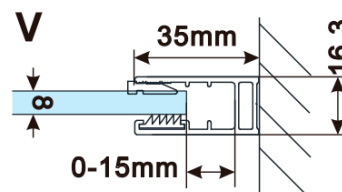

Objednací kód: ES1080

Základné informácie

Značka: Polysan

Séria: ESCA

Rozmery

Šírka: 767 mm

Výška: 2100 mm

Vlastnosti

Typ výplne: Číre sklo

Úprava skla: Antidrop

Hrúbka skla: 8 mm

Hmotnosť / ks: 38.0 kg

Balenie: 1 ks

Záruka: 3 roky

Technický list

MODEL	A,mm
ES1070/ES1170/ES1270/ES1370/ES1570	690~705
ES1080/ES1180/ES1280/ES1380/ES1580	790~805
ES1090/ES1190/ES1290/ES1390/ES1590	890~905
ES1010/ES1110/ES1210/ES1310/ES1510	990~1005
ES1011/ES1111/ES1211/ES1311/ES1511	1090~1105
ES1012/ES1112/ES1212/ES1312/ES1512	1190~1205
ES1013/ES1113/ES1213/ES1313/ES1513	1290~1305
ES1014/ES1114/ES1214/ES1314/ES1514	1390~1405
ES1015/ES1115/ES1215/ES1315/ES1515	1490~1505

MODEL	A,mm
ES1070/ES1170/ES1270/ES1370/ES1570	690~705
ES1080/ES1180/ES1280/ES1380/ES1580	790~805
ES1090/ES1190/ES1290/ES1390/ES1590	890~905
ES1010/ES1110/ES1210/ES1310/ES1510	990~1005
ES1011/ES1111/ES1211/ES1311/ES1511	1090~1105
ES1012/ES1112/ES1212/ES1312/ES1512	1190~1205
ES1013/ES1113/ES1213/ES1313/ES1513	1290~1305
ES1014/ES1114/ES1214/ES1314/ES1514	1390~1405
ES1015/ES1115/ES1215/ES1315/ES1515	1490~1505

MODEL	A,mm
ES1070/ES1170/ES1270/ES1370/ES1570	690-705
ES1080/ES1180/ES1280/ES1380/ES1580	790-805
ES1090/ES1190/ES1290/ES1390/ES1590	890-905
ES1010/ES1110/ES1210/ES1310/ES1510	990-1005
ES1011/ES1111/ES1211/ES1311/ES1511	1090-1105
ES1012/ES1112/ES1212/ES1312/ES1512	1190-1205
ES1013/ES1113/ES1213/ES1313/ES1513	1290-1305
ES1014/ES1114/ES1214/ES1314/ES1514	1390-1405
ES1015/ES1115/ES1215/ES1315/ES1515	1490-1505