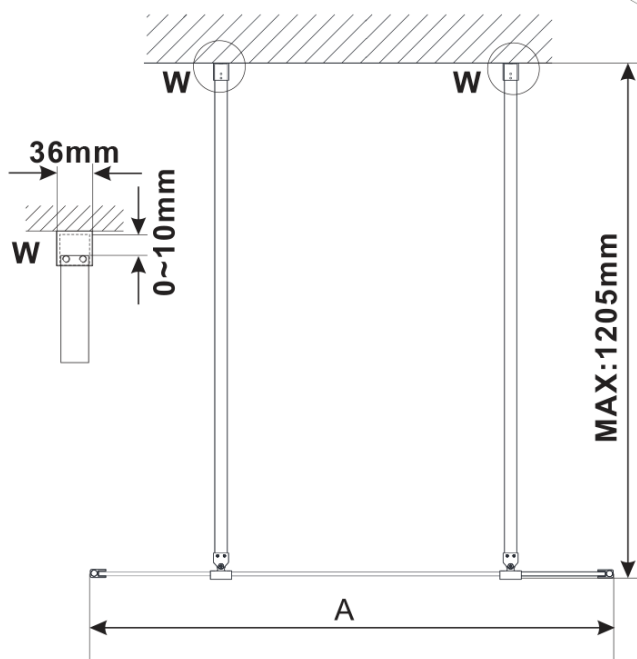

Objednací kód: ES1080

Základné informácie

Značka: Polysan

Séria: ESCA

Rozmery

Šírka: 767 mm

Výška: 2100 mm

Vlastnosti

Typ výplne: Číre sklo

Úprava skla: Antidrop

Hrúbka skla: 8 mm

Hmotnosť / ks: 38.0 kg

Balenie: 1 ks

Záruka: 3 roky

Technický list

MODEL	A,mm
ES1070/ES1170/ES1270/ES1370/ES1570	690~705
ES1080/ES1180/ES1280/ES1380/ES1580	790~805
ES1090/ES1190/ES1290/ES1390/ES1590	890~905
ES1010/ES1110/ES1210/ES1310/ES1510	990~1005
ES1011/ES1111/ES1211/ES1311/ES1511	1090~1105
ES1012/ES1112/ES1212/ES1312/ES1512	1190~1205
ES1013/ES1113/ES1213/ES1313/ES1513	1290~1305
ES1014/ES1114/ES1214/ES1314/ES1514	1390~1405
ES1015/ES1115/ES1215/ES1315/ES1515	1490~1505

MODEL	A,mm
ES1070/ES1170/ES1270/ES1370/ES1570	690~705
ES1080/ES1180/ES1280/ES1380/ES1580	790~805
ES1090/ES1190/ES1290/ES1390/ES1590	890~905
ES1010/ES1110/ES1210/ES1310/ES1510	990~1005
ES1011/ES1111/ES1211/ES1311/ES1511	1090~1105
ES1012/ES1112/ES1212/ES1312/ES1512	1190~1205
ES1013/ES1113/ES1213/ES1313/ES1513	1290~1305
ES1014/ES1114/ES1214/ES1314/ES1514	1390~1405
ES1015/ES1115/ES1215/ES1315/ES1515	1490~1505

MODEL	A,mm
ES1070/ES1170/ES1270/ES1370/ES1570	690-705
ES1080/ES1180/ES1280/ES1380/ES1580	790-805
ES1090/ES1190/ES1290/ES1390/ES1590	890-905
ES1010/ES1110/ES1210/ES1310/ES1510	990-1005
ES1011/ES1111/ES1211/ES1311/ES1511	1090-1105
ES1012/ES1112/ES1212/ES1312/ES1512	1190-1205
ES1013/ES1113/ES1213/ES1313/ES1513	1290-1305
ES1014/ES1114/ES1214/ES1314/ES1514	1390-1405
ES1015/ES1115/ES1215/ES1315/ES1515	1490-1505