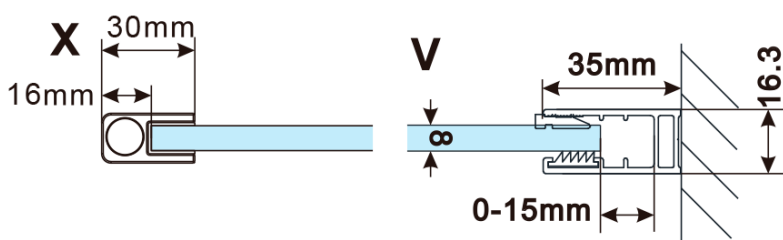

Objednací kód: ES1080

Základné informácie

Značka: Polysan

Séria: ESCA

Rozmery

Šírka: 767 mm

Výška: 2100 mm

Vlastnosti

Typ výplne: Číre sklo

Úprava skla: Antidrop

Hrúbka skla: 8 mm

Hmotnosť / ks: 38.0 kg

Balenie: 1 ks

Záruka: 3 roky

Technický list

MODEL	A,mm
ES1070/ES1170/ES1270/ES1370/ES1570	690~705
ES1080/ES1180/ES1280/ES1380/ES1580	790~805
ES1090/ES1190/ES1290/ES1390/ES1590	890~905
ES1010/ES1110/ES1210/ES1310/ES1510	990~1005
ES1011/ES1111/ES1211/ES1311/ES1511	1090~1105
ES1012/ES1112/ES1212/ES1312/ES1512	1190~1205
ES1013/ES1113/ES1213/ES1313/ES1513	1290~1305
ES1014/ES1114/ES1214/ES1314/ES1514	1390~1405
ES1015/ES1115/ES1215/ES1315/ES1515	1490~1505

MODEL	A,mm
ES1070/ES1170/ES1270/ES1370/ES1570	690~705
ES1080/ES1180/ES1280/ES1380/ES1580	790~805
ES1090/ES1190/ES1290/ES1390/ES1590	890~905
ES1010/ES1110/ES1210/ES1310/ES1510	990~1005
ES1011/ES1111/ES1211/ES1311/ES1511	1090~1105
ES1012/ES1112/ES1212/ES1312/ES1512	1190~1205
ES1013/ES1113/ES1213/ES1313/ES1513	1290~1305
ES1014/ES1114/ES1214/ES1314/ES1514	1390~1405
ES1015/ES1115/ES1215/ES1315/ES1515	1490~1505

MODEL	A,mm
ES1070/ES1170/ES1270/ES1370/ES1570	690-705
ES1080/ES1180/ES1280/ES1380/ES1580	790-805
ES1090/ES1190/ES1290/ES1390/ES1590	890-905
ES1010/ES1110/ES1210/ES1310/ES1510	990-1005
ES1011/ES1111/ES1211/ES1311/ES1511	1090-1105
ES1012/ES1112/ES1212/ES1312/ES1512	1190-1205
ES1013/ES1113/ES1213/ES1313/ES1513	1290-1305
ES1014/ES1114/ES1214/ES1314/ES1514	1390-1405
ES1015/ES1115/ES1215/ES1315/ES1515	1490-1505