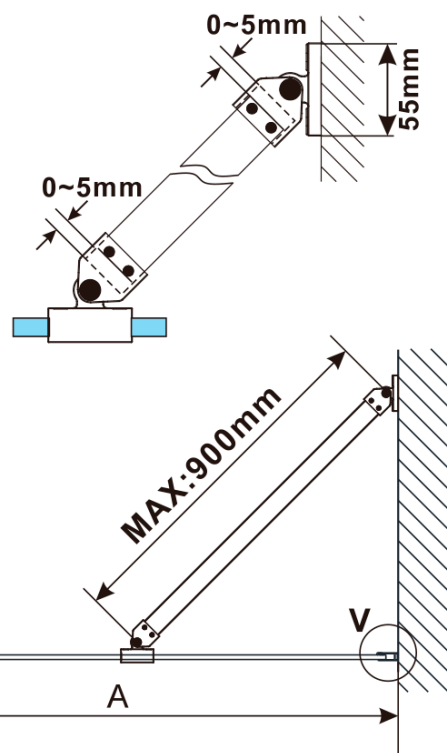

Objednací kód: ES1070

Základné informácie

Značka: Polysan

Séria: ESCA

Rozmery

Šírka: 667 mm

Výška: 2100 mm

Vlastnosti

Typ výplne: Číre sklo

Úprava skla: Antidrop

Hrúbka skla: 8 mm

Hmotnosť / ks: 31.0 kg

Balenie: 1 ks

Záruka: 3 roky

Technický list

MODEL	A,mm
ES1070/ES1170/ES1270/ES1370/ES1570	690~705
ES1080/ES1180/ES1280/ES1380/ES1580	790~805
ES1090/ES1190/ES1290/ES1390/ES1590	890~905
ES1010/ES1110/ES1210/ES1310/ES1510	990~1005
ES1011/ES1111/ES1211/ES1311/ES1511	1090~1105
ES1012/ES1112/ES1212/ES1312/ES1512	1190~1205
ES1013/ES1113/ES1213/ES1313/ES1513	1290~1305
ES1014/ES1114/ES1214/ES1314/ES1514	1390~1405
ES1015/ES1115/ES1215/ES1315/ES1515	1490~1505

MODEL	A,mm
ES1070/ES1170/ES1270/ES1370/ES1570	690~705
ES1080/ES1180/ES1280/ES1380/ES1580	790~805
ES1090/ES1190/ES1290/ES1390/ES1590	890~905
ES1010/ES1110/ES1210/ES1310/ES1510	990~1005
ES1011/ES1111/ES1211/ES1311/ES1511	1090~1105
ES1012/ES1112/ES1212/ES1312/ES1512	1190~1205
ES1013/ES1113/ES1213/ES1313/ES1513	1290~1305
ES1014/ES1114/ES1214/ES1314/ES1514	1390~1405
ES1015/ES1115/ES1215/ES1315/ES1515	1490~1505

MODEL	A,mm
ES1070/ES1170/ES1270/ES1370/ES1570	690-705
ES1080/ES1180/ES1280/ES1380/ES1580	790-805
ES1090/ES1190/ES1290/ES1390/ES1590	890-905
ES1010/ES1110/ES1210/ES1310/ES1510	990-1005
ES1011/ES1111/ES1211/ES1311/ES1511	1090-1105
ES1012/ES1112/ES1212/ES1312/ES1512	1190-1205
ES1013/ES1113/ES1213/ES1313/ES1513	1290-1305
ES1014/ES1114/ES1214/ES1314/ES1514	1390-1405
ES1015/ES1115/ES1215/ES1315/ES1515	1490-1505