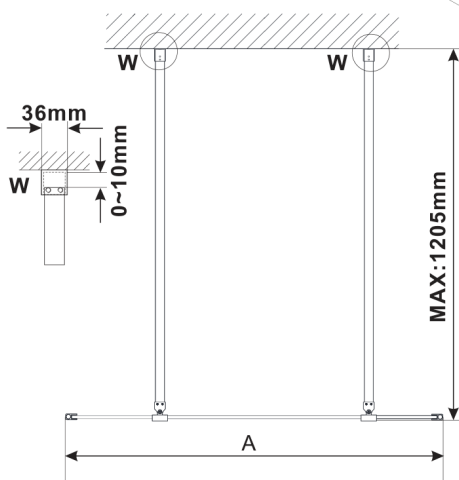

Objednací kód: ES1070

Rozměry

Šířka: 667 mm
 Výška: 2100 mm

Vlastnosti

Záruka: 3 roky

Technický list

MODEL	A,mm
ES1070,ES1170,ES1270,ES1370,ES1570	690~705
ES1080,ES1180,ES1280,ES1380,ES1580	790~805
ES1090,ES1190,ES1290,ES1390,ES1590	890~905
ES1010,ES1110,ES1210,ES1310,ES1510	990~1005
ES1011,ES1111,ES1211,ES1311,ES1511	1090~1105
ES1012,ES1112,ES1212,ES1312,ES1512	1190~1205
ES1013,ES1113,ES1213,ES1313,ES1513	1290~1305
ES1014,ES1114,ES1214,ES1314,ES1514	1390~1405
ES1015,ES1115,ES1215,ES1315,ES1515	1490~1505

MODEL	A,mm
ES1070, ES1170, ES1270, ES1370, ES1570	690~705
ES1080, ES1180, ES1280, ES1380, ES1580	790~805
ES1090, ES1190, ES1290, ES1390, ES1590	890~905
ES1010, ES1110, ES1210, ES1310, ES1510	990~1005
ES1011, ES1111, ES1211, ES1311, ES1511	1090~1105
ES1012, ES1112, ES1212, ES1312, ES1512	1190~1205
ES1013, ES1113, ES1213, ES1313, ES1513	1290~1305
ES1014, ES1114, ES1214, ES1314, ES1514	1390~1405
ES1015, ES1115, ES1215, ES1315, ES1515	1490~1505

MODEL	A,mm
ES1070,ES1170,ES1270,ES1370,ES1570	699
ES1080,ES1180,ES1280,ES1380,ES1580	799
ES1090,ES1190,ES1290,ES1390,ES1590	899
ES1010,ES1110,ES1210,ES1310,ES1510	999
ES1011,ES1111,ES1211,ES1311,ES1511	1099
ES1012,ES1112,ES1212,ES1312,ES1512	1199
ES1013,ES1113,ES1213,ES1313,ES1513	1299
ES1014,ES1114,ES1214,ES1314,ES1514	1399
ES1015,ES1115,ES1215,ES1315,ES1515	1499

MODEL	A,mm
ES1070, ES1170, ES1270, ES1370, ES1570	690-705
ES1080, ES1180, ES1280, ES1380, ES1580	790-805
ES1090, ES1190, ES1290, ES1390, ES1590	890-905
ES1010, ES1110, ES1210, ES1310, ES1510	990-1005
ES1011, ES1111, ES1211, ES1311, ES1511	1090-1105
ES1012, ES1112, ES1212, ES1312, ES1512	1190-1205
ES1013, ES1113, ES1213, ES1313, ES1513	1290-1305
ES1014, ES1114, ES1214, ES1314, ES1514	1390-1405
ES1015, ES1115, ES1215, ES1315, ES1515	1490-1505