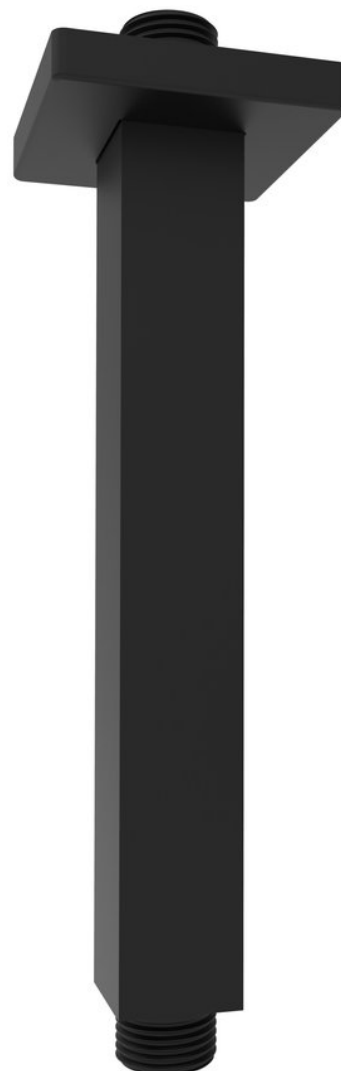

Stropní sprchové ramienko, hranaté, 200mm, čierna mat

Objednací kód: 1205-07B

Základné informácie

Značka: Sapho

Rozmery

Dĺžka: 200 mm

Výška: 200 mm

Vlastnosti

Farba: Čierna mat

Materiál: Mosadz

Tvar: Hranaté

Inštalácia: Stropné

Hmotnosť / ks: 0.26 kg

Balenie: 1 ks

Záruka: 2 roky

Technický list