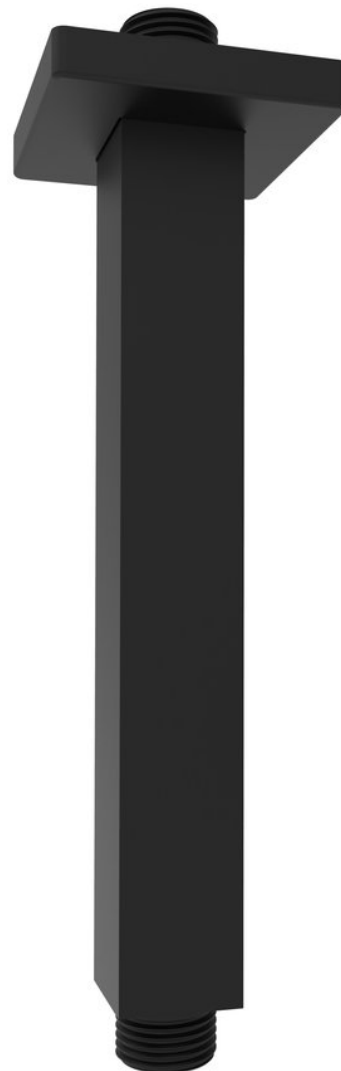

Stropní sprchové ramienko, hranaté, 200mm, čierna mat

Objednací kód: 1205-07B

Základné informácie

Značka: Sapho

Rozmery

Dĺžka: 200 mm

Výška: 200 mm

Vlastnosti

Farba: Čierna mat

Materiál: Mosadz

Tvar: Hranaté

Inštalácia: Stropné

Hmotnosť / ks: 0.26 kg

Balenie: 1 ks

Záruka: 2 roky

Technický list