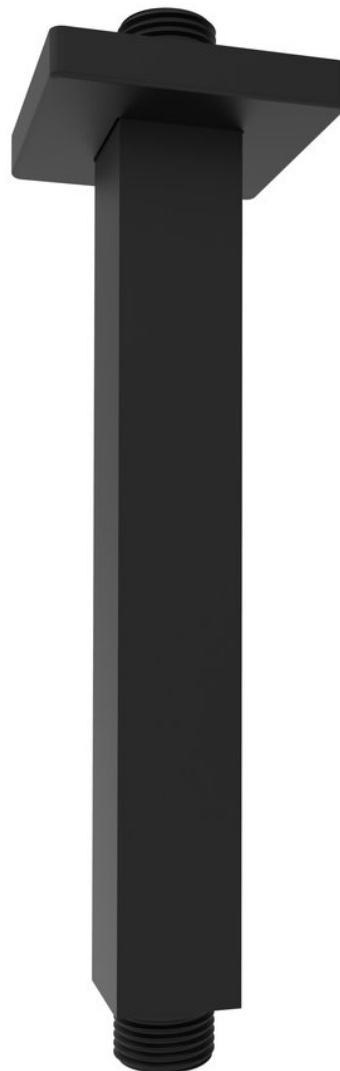

# Stropní sprchové ramienko, hranaté, 200mm, čierna mat

Objednací kód: 1205-07B

## Základné informácie

Značka: Sapho

## Rozmery

Dĺžka: 200 mm

Výška: 200 mm

## Vlastnosti

Farba: Čierna mat

Materiál: Mosadz

Tvar: Hranaté

Inštalácia: Stropné

Hmotnosť / ks: 0.26 kg

Balenie: 1 ks

Záruka: 2 roky