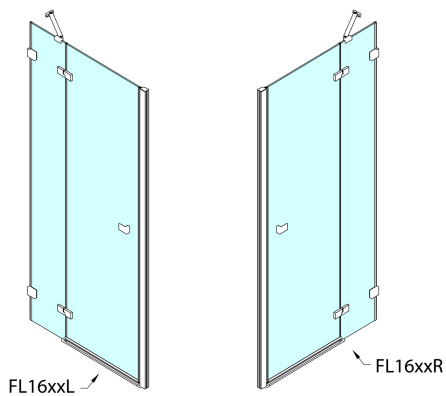

FORTIS EDGE sprchové dveře do niky 800mm, číre sklo, pravé

Objednací kód: FL1680R

Rozměry

Šířka: 800 mm
Výška: 2000 mm

Vlastnosti

Záruka: 2 roky

Technický list

	A (mm)	B (mm)
FL1680	790-805	≈ 190
FL1690	890-905	≈ 290
FL1610	990-1005	≈ 390
FL1611	1090-1105	≈ 490
FL1612	1190-1205	≈ 590

CZ: Stavební připravenost pro montáž na dlažbu kóty A= vzdálenost mezi zdmi.

EN: Construction readiness for floor mounting dimension A= distance between walls.