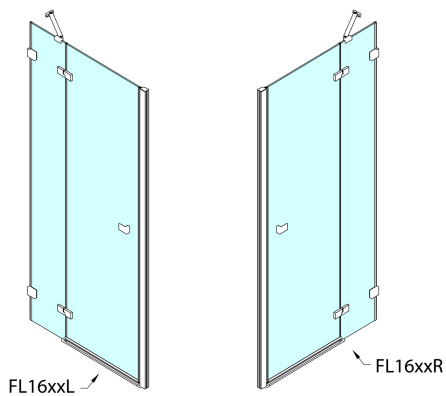

FORTIS EDGE sprchové dveře do niky 1200mm, číre sklo, l'avé

Objednací kód: FL1612L

Rozměry

Šířka: 1200 mm
Výška: 2000 mm

Vlastnosti

Záruka: 2 roky

Technický list

	A (mm)	B (mm)
FL1680	790-805	≈ 190
FL1690	890-905	≈ 290
FL1610	990-1005	≈ 390
FL1611	1090-1105	≈ 490
FL1612	1190-1205	≈ 590

CZ: Stavební připravenost pro montáž na dlažbu kóty A= vzdálenost mezi zdmi.

EN: Construction readiness for floor mounting dimension A= distance between walls.