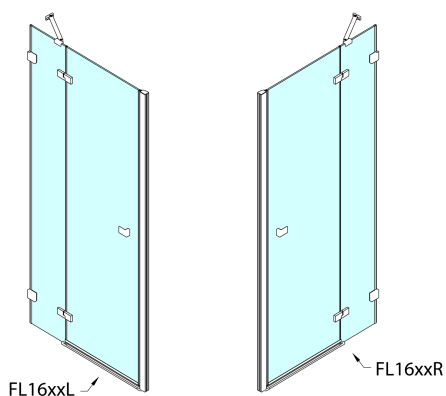

## Rozměry

Šířka: 1100 mm  
Výška: 2000 mm

## Technický list

	A (mm)	B (mm)
FL1680	790-805	≈ 190
FL1690	890-905	≈ 290
FL1610	990-1005	≈ 390
FL1611	1090-1105	≈ 490
FL1612	1190-1205	≈ 590

CZ: Stavební připravenost pro montáž na dlažbu kóty A= vzdálenost mezi zdmi.