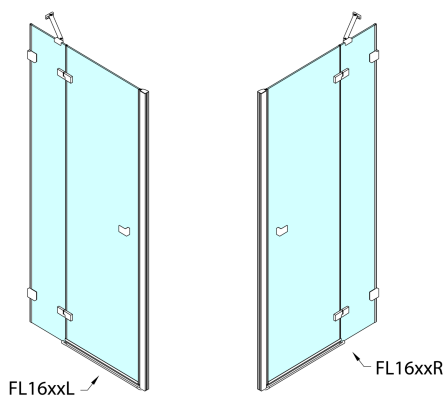

FORTIS EDGE sprchové dveře do niky 1000mm, číre sklo, l'avé

Objednací kód: FL1610L

Rozměry

Šířka: 1000 mm
Výška: 2000 mm

Vlastnosti

Záruka: 2 roky

Technický list

	A (mm)	B (mm)
FL1680	790-805	≈ 190
FL1690	890-905	≈ 290
FL1610	990-1005	≈ 390
FL1611	1090-1105	≈ 490
FL1612	1190-1205	≈ 590

CZ: Stavební připravenost pro montáž na dlažbu kóty A= vzdálenost mezi zdmi.

EN: Construction readiness for floor mounting dimension A= distance between walls.