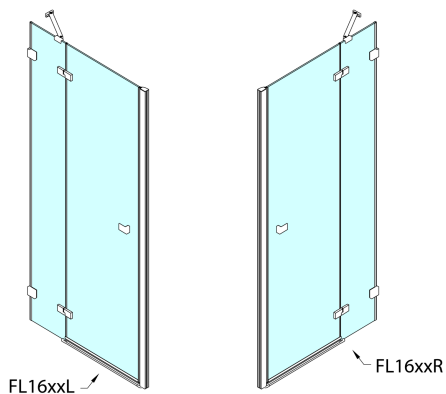

FORTIS EDGE sprchové dveře do niky 900mm, číre sklo, ľavé

Objednací kód: FL1690L

Rozměry

Šířka: 900 mm
Výška: 2000 mm

Vlastnosti

Záruka: 2 roky

Technický list

	A (mm)	B (mm)
FL1680	790-805	≈ 190
FL1690	890-905	≈ 290
FL1610	990-1005	≈ 390
FL1611	1090-1105	≈ 490
FL1612	1190-1205	≈ 590

CZ: Stavební připravenost pro montáž na dlažbu kóty A= vzdálenost mezi zdmi.

EN: Construction readiness for floor mounting dimension A= distance between walls.